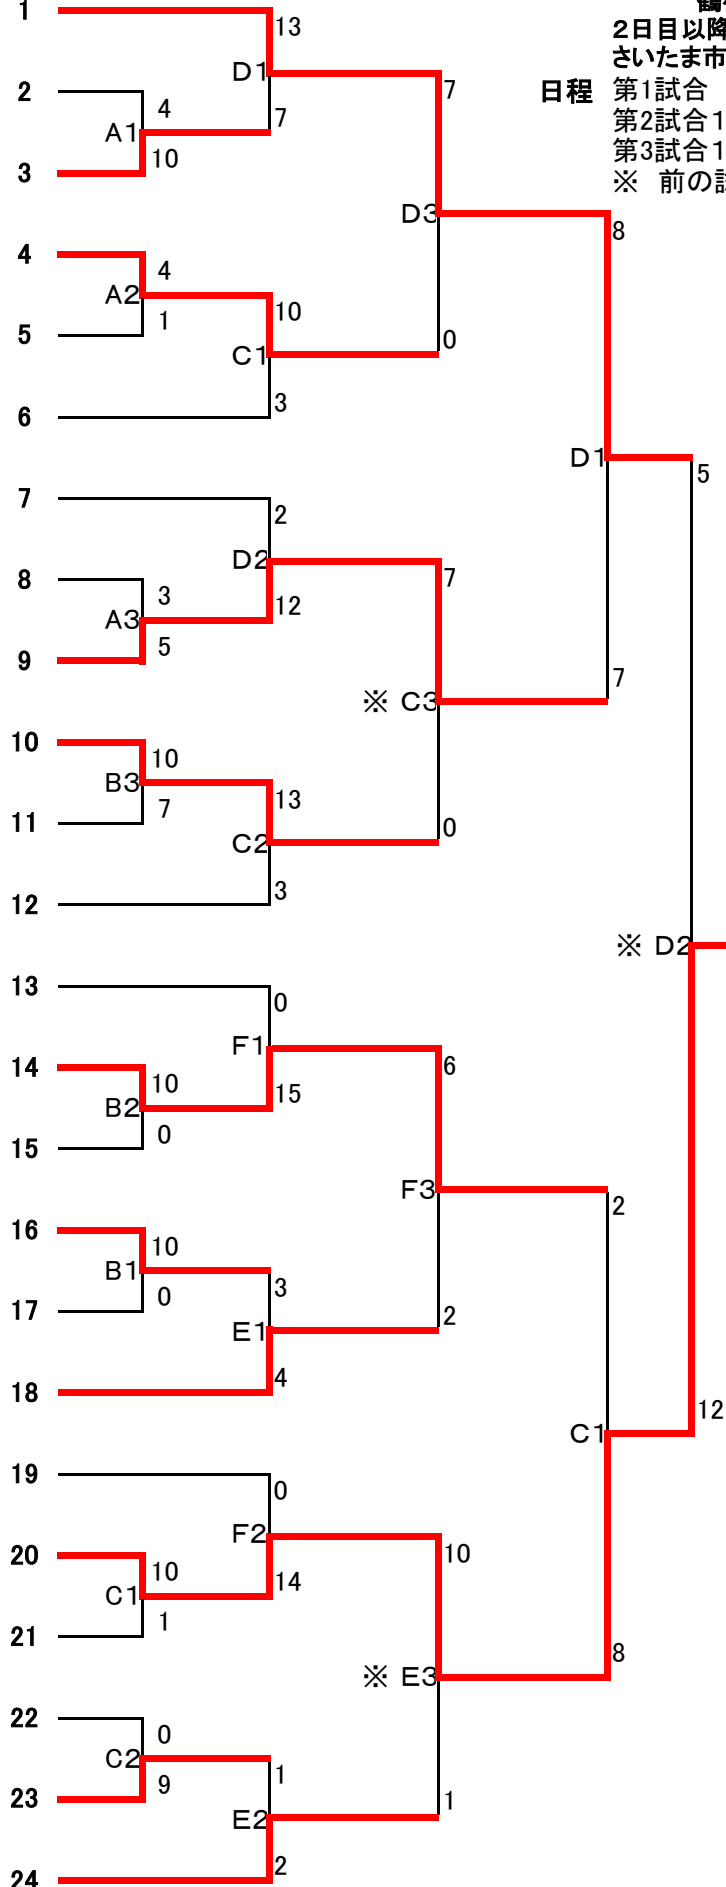

平成25年度 新人体育大会 兼 県民総合体育大会組合せ 中学女子ソフトホールの部

会場 1日目 東松山市駒形公園

鶴ヶ島市運動公園

2日目以降

さいたま市荒川総合運動公園

日程

第1試合 9:00~

第2試合 10:40~

第3試合 12:20~

※ 前の試合終了30分後

栄進中	越谷市
所沢中	所沢市
尾間木中	さいたま市
秩父第一中	秩父市
東中	北本市
坂戸中	坂戸市
忍中	行田市
西中	狭山市
武里中	春日部市
大谷場中	さいたま市
原市中	上尾市
児玉中	本庄市
八王子中	さいたま市
笹目中	戸田市
武蔵野中	越谷市
川本中	深谷市
北中	東松山市
藤中	鶴ヶ島市
土屋中	さいたま市
上山口中	所沢市
朝霞第三中	朝霞市
南中	白岡市
荒川中	熊谷市
戸塚中	川口市

優勝
上山口中