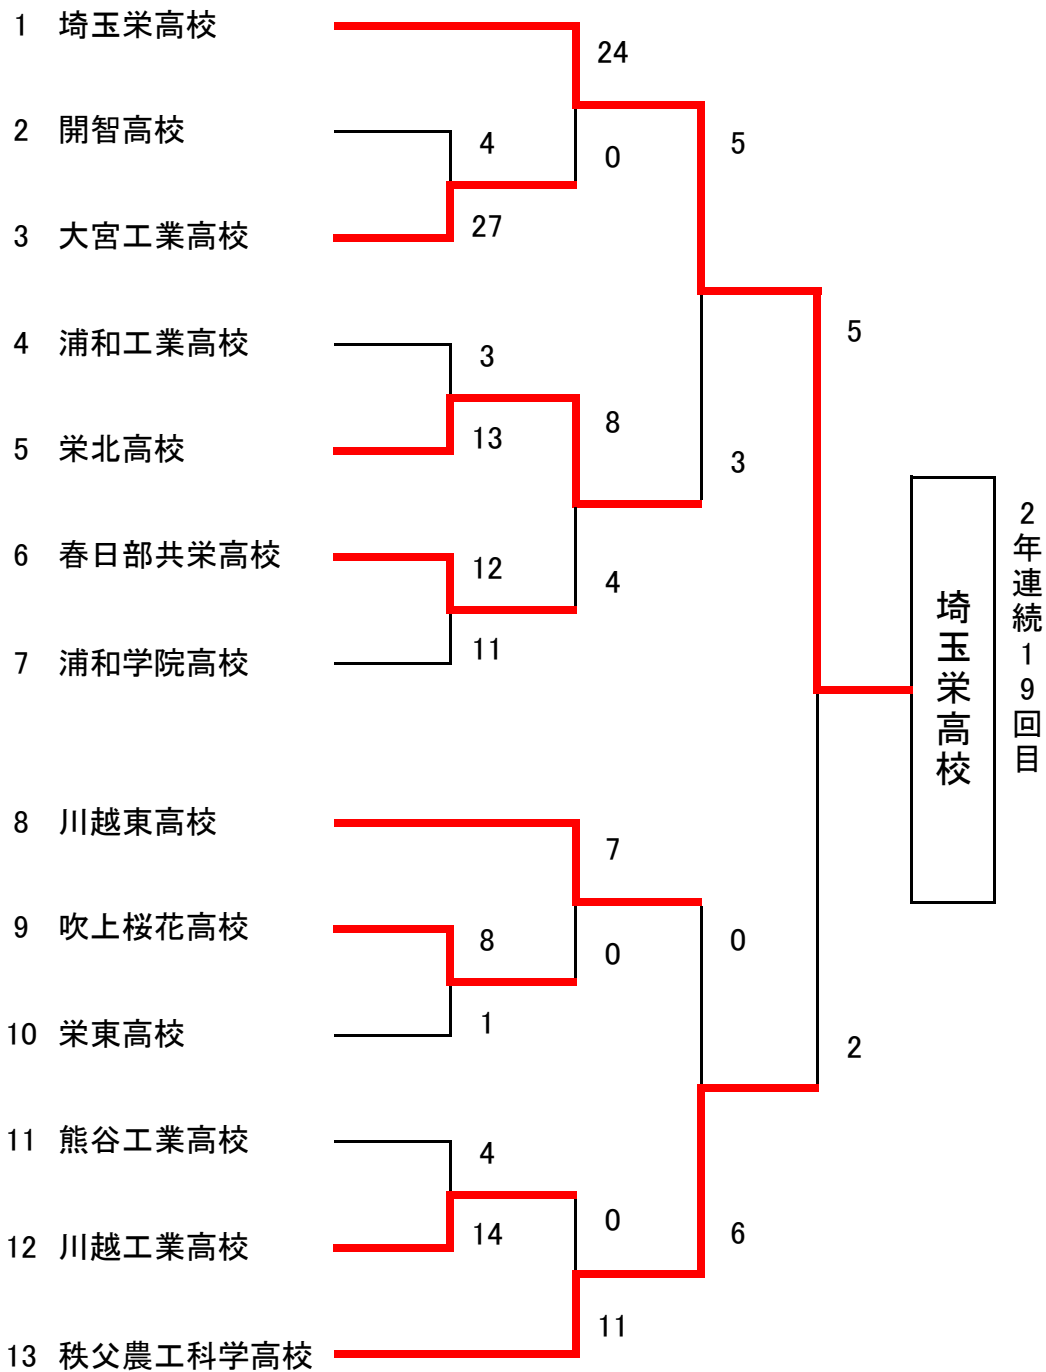

平成25年度関東高等学校ソフトボール大会埼玉県予選(男子の部)

期 日： 平成25年月5月11日(土)、12日(日)

会 場： 熊谷市荒川緑地公園

優 勝 埼玉栄高校
 準優勝 秩父農工科学高校
 第3位 栄北高校 、 川越東高校

平成25年度関東高等学校ソフトボール大会埼玉県予選（女子の部）

期 日：平成25年5月10日（金）・11日（土）・12日（日）

会 場：熊谷市荒川緑地

日 程：第1試合9：30 第2試合11：00 第3試合12：30

優 勝 星野高校
 準優勝 花咲徳栄高校
 第3位 伊奈学園総合高校、埼玉栄高校