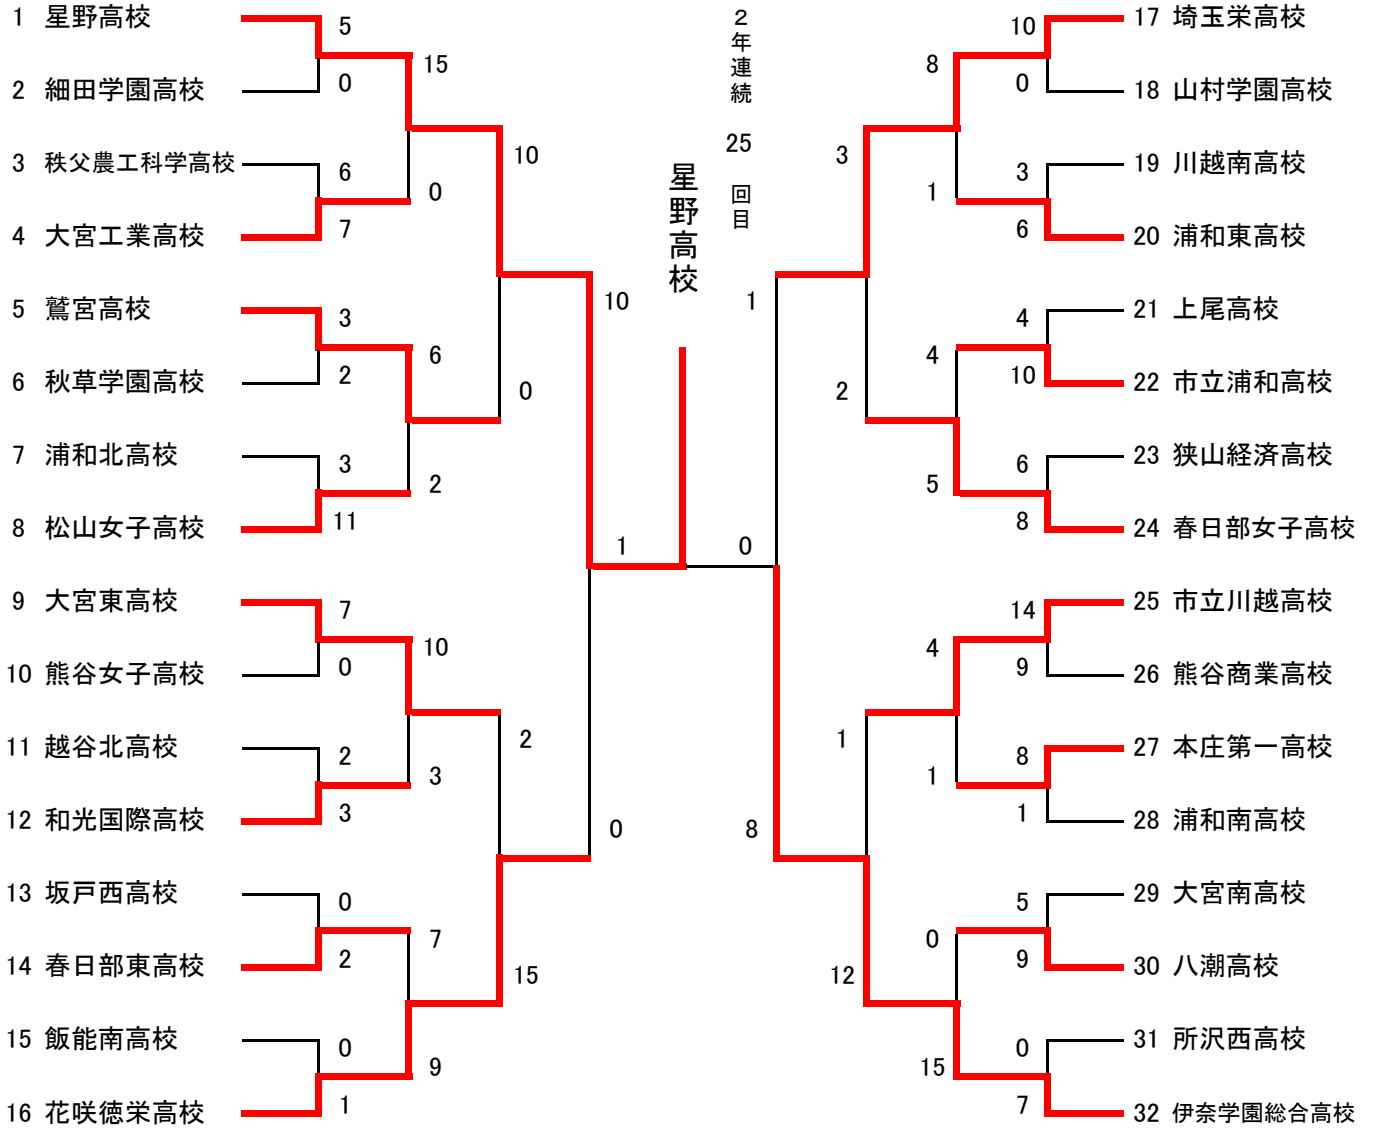

平成25年度県民総合体育大会兼ソフトボール新人大会兼全国高等学校選抜大会県予選  
 兼関東高等学校ソフトボール大会第1次予選(女子の部)

期日：平成25年11月11日(月)、12日(火)、13日(水)、14日(木) 予備日15日・16日  
 会場：戸田市営道満ソフトボール球場

優勝 星野高校  
 準優勝 伊奈学園総合高校  
 第3位 花咲徳栄高校、埼玉栄高校

3位決定戦

5位決定戦