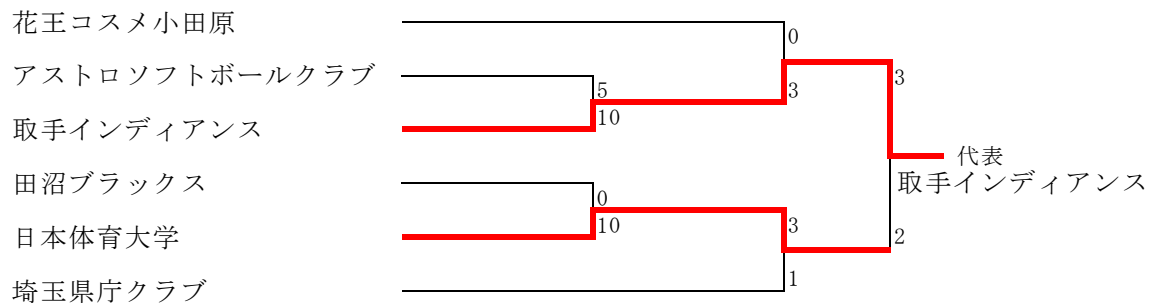

第61回 全日本総合男子ソフトボール選手権大会関東地区予選会

期 間 平成27年6月27日(土)・28日(日)

会 場 千葉県総合スポーツセンター軟式野球場他

A 球場：千葉県総合スポーツセンターソフトボール場

B 球場：千葉県総合スポーツセンター軟式野球場

C 球場：千葉市犢橋公園野球場

第67回 全日本総合女子ソフトボール選手権大会関東地区予選会

期 間 平成27年6月27日(土)・28日(日)