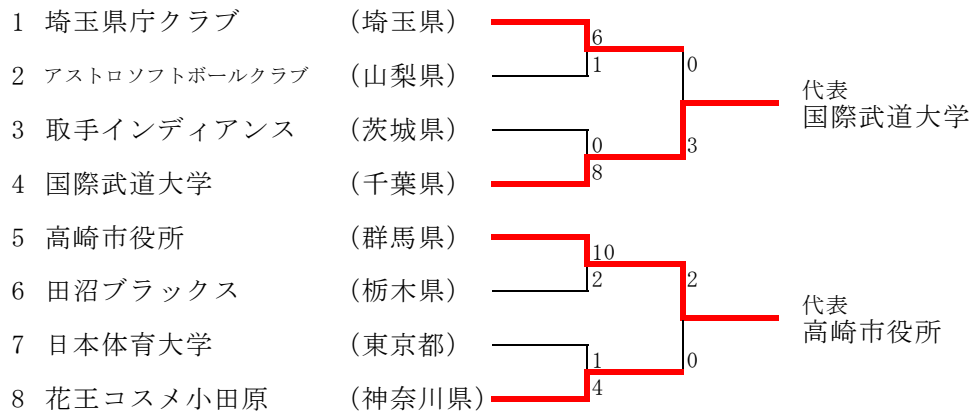

第61回 全日本総合男子ソフトボール選手権大会関東地区予選会

期 間 平成27年6月27日(土)・28日(日)

会 場 千葉県総合スポーツセンター軟式野球場他

A 球場：千葉県総合スポーツセンターソフトボール場

B 球場：千葉県総合スポーツセンター軟式野球場

C 球場：千葉市犢橋公園野球場

第67回 全日本総合女子ソフトボール選手権大会関東地区予選会

期 間 平成27年6月27日(土)・28日(日)