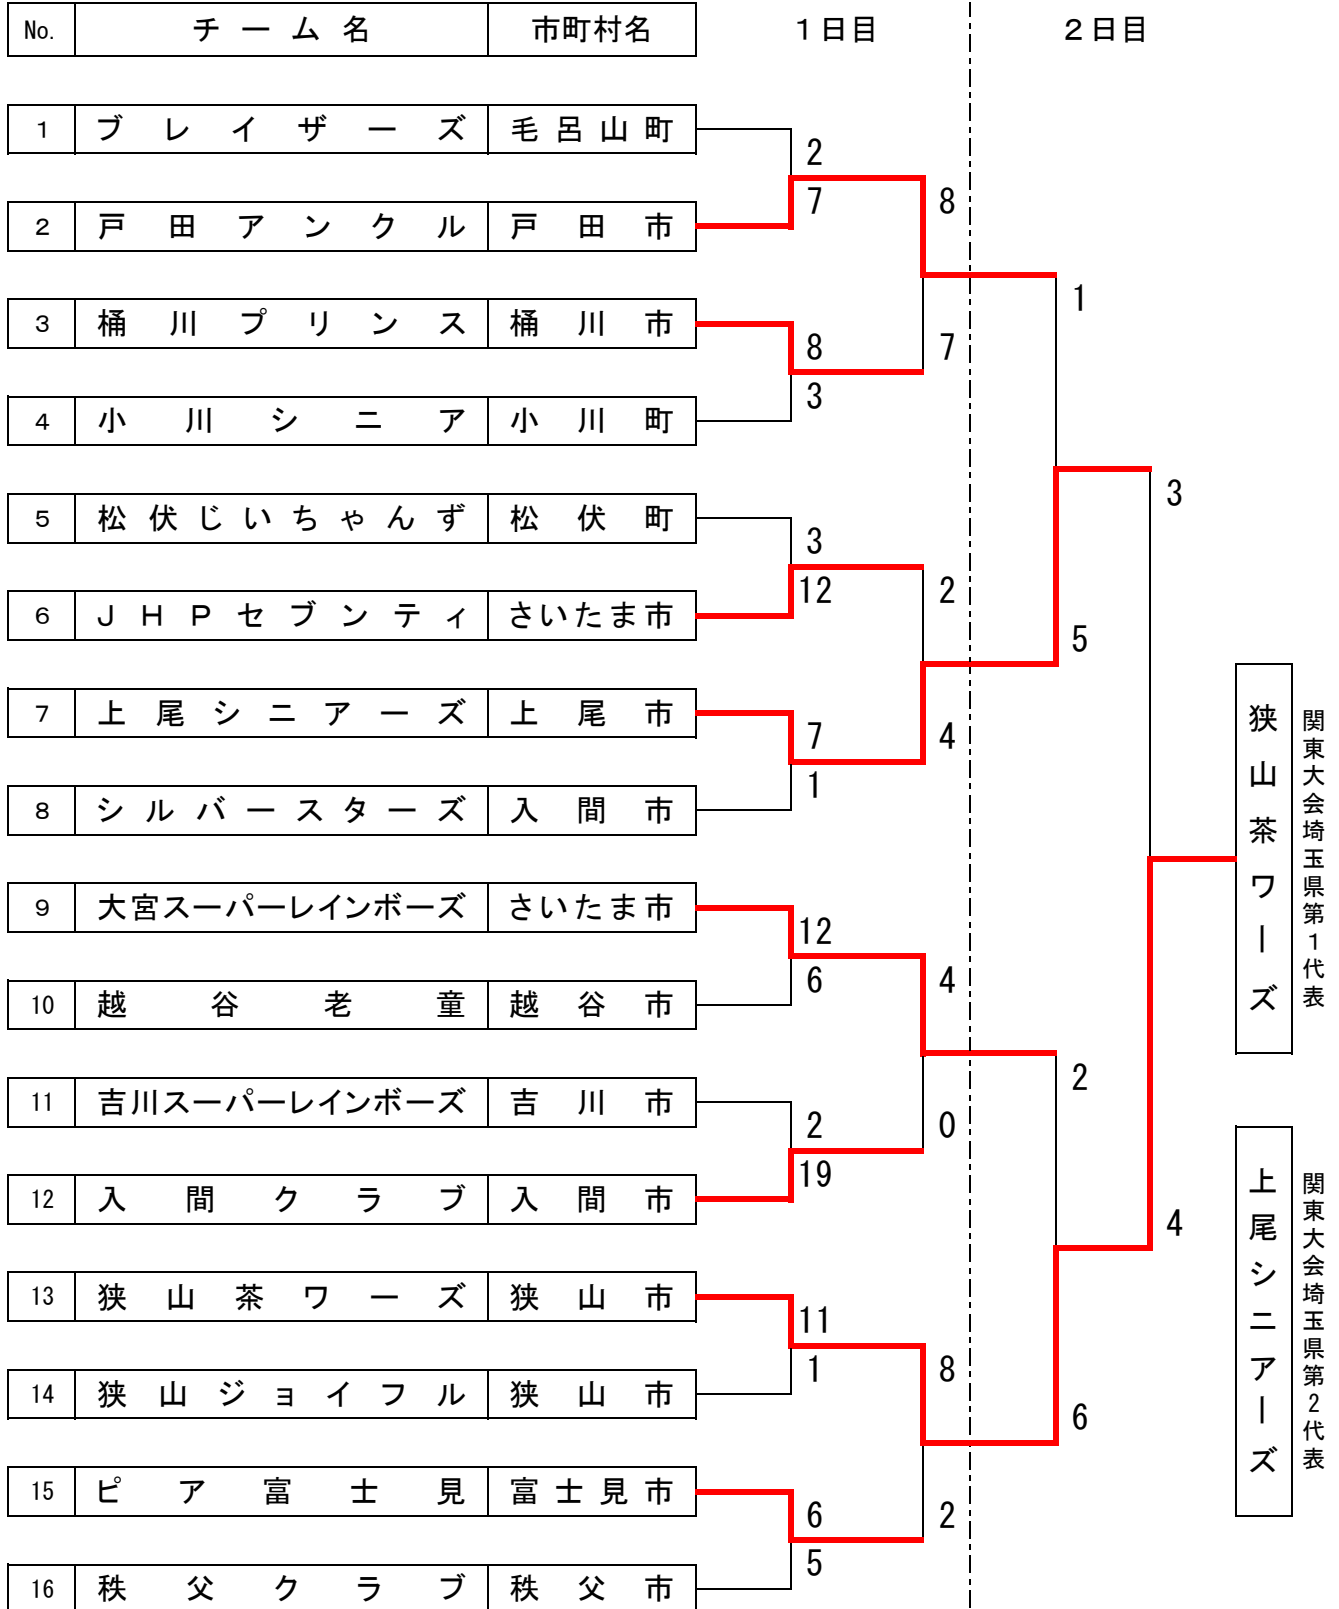

第16回関東スーパーシニアソフトボール大会 埼玉県予選会

期 日：3月26日(土)・4月2日(土)

会 場：さいたま市 荒川総合運動公園

- 第1位 狭山茶ワーズ 狭山市 (埼玉県第1代表)
- 第2位 上尾シニアーズ 上尾市 (埼玉県第2代表)
- 第3位 戸田アンクル 戸田市
- 第3位 大宮スーパーレインボーズ さいたま市

※ 本予選会の1位・2位チームは、5月28日(土)～29日(日)に栃木県足利市で開催される関東大会への出場権を得る。