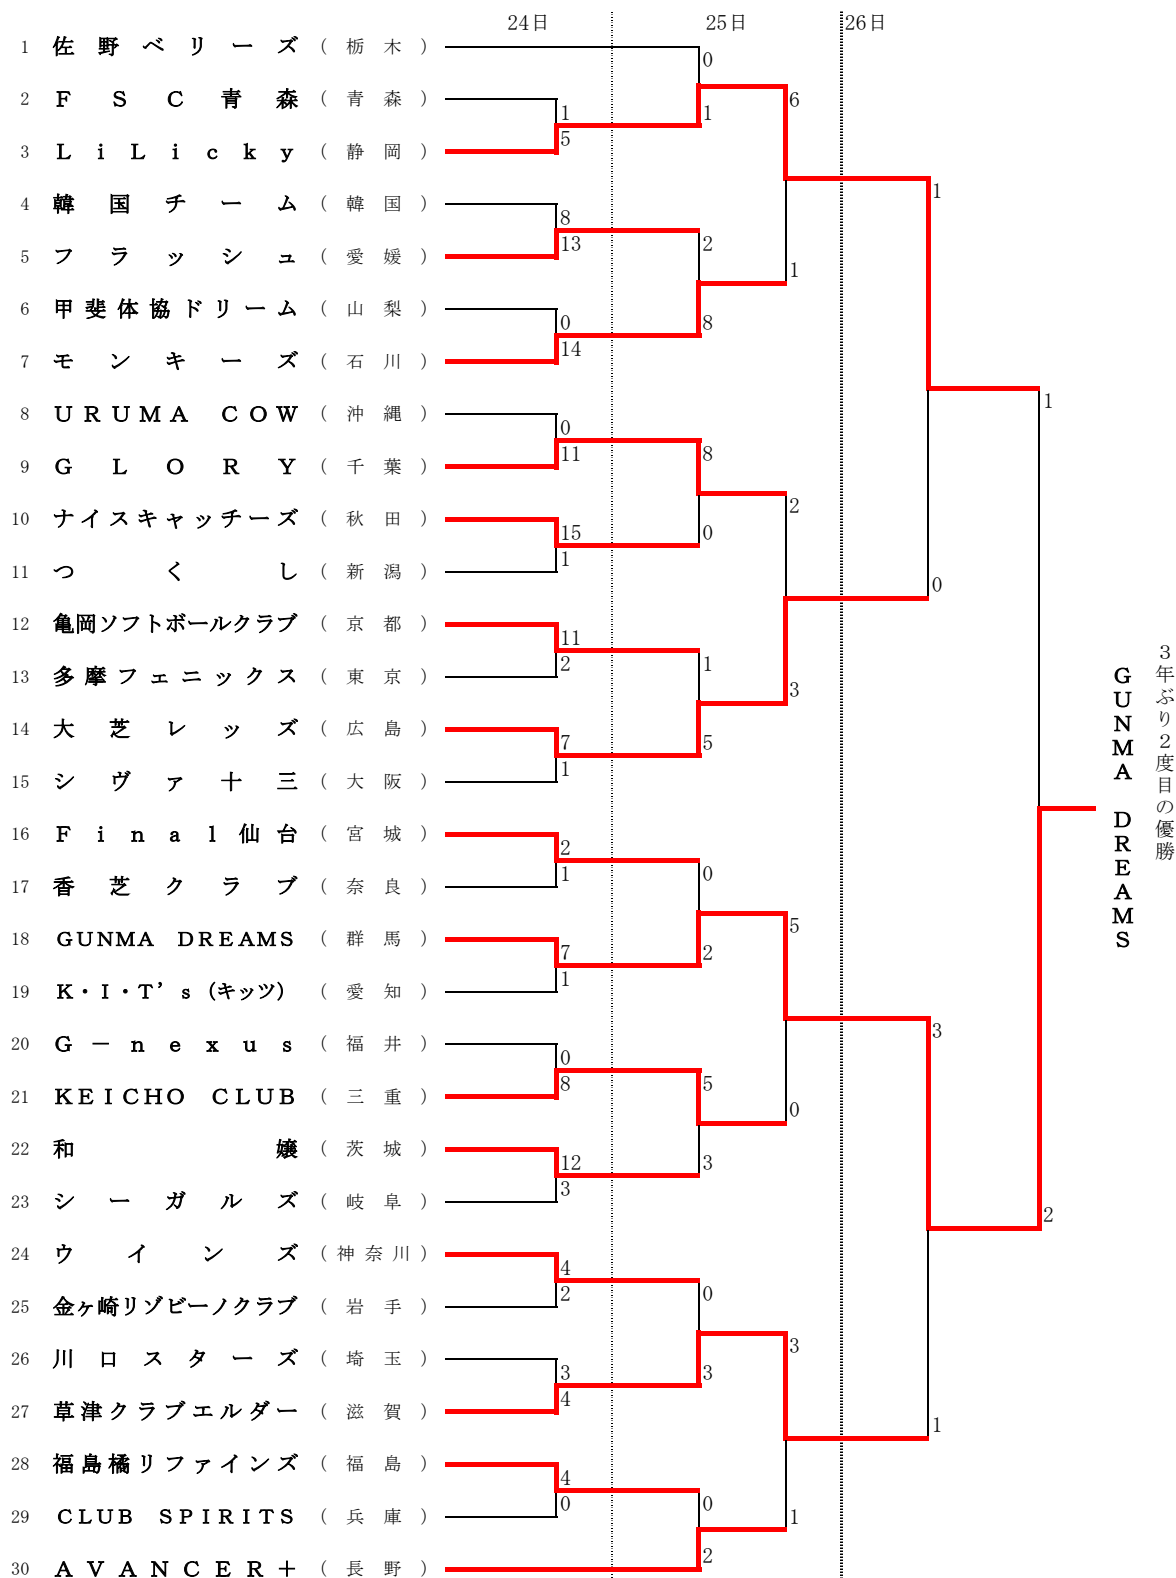

日本スポーツマスターズ2016秋田大会 女子ソフトボール競技

第1試合：9：00～ 期 間 平成28年9月24日(土)～26日(月)
 第2試合：11：00～ 会 場 秋田県由利本荘市 由利本荘市ソフトボール場他
 第3試合：13：00～ A球場：由利本荘市ソフトボール場 Aコート B球場：由利本荘市ソフトボール場 Bコート
 第4試合：15：00～ C球場：由利本荘市鶴舞球場 Aコート D球場：由利本荘市鶴舞球場 Bコート