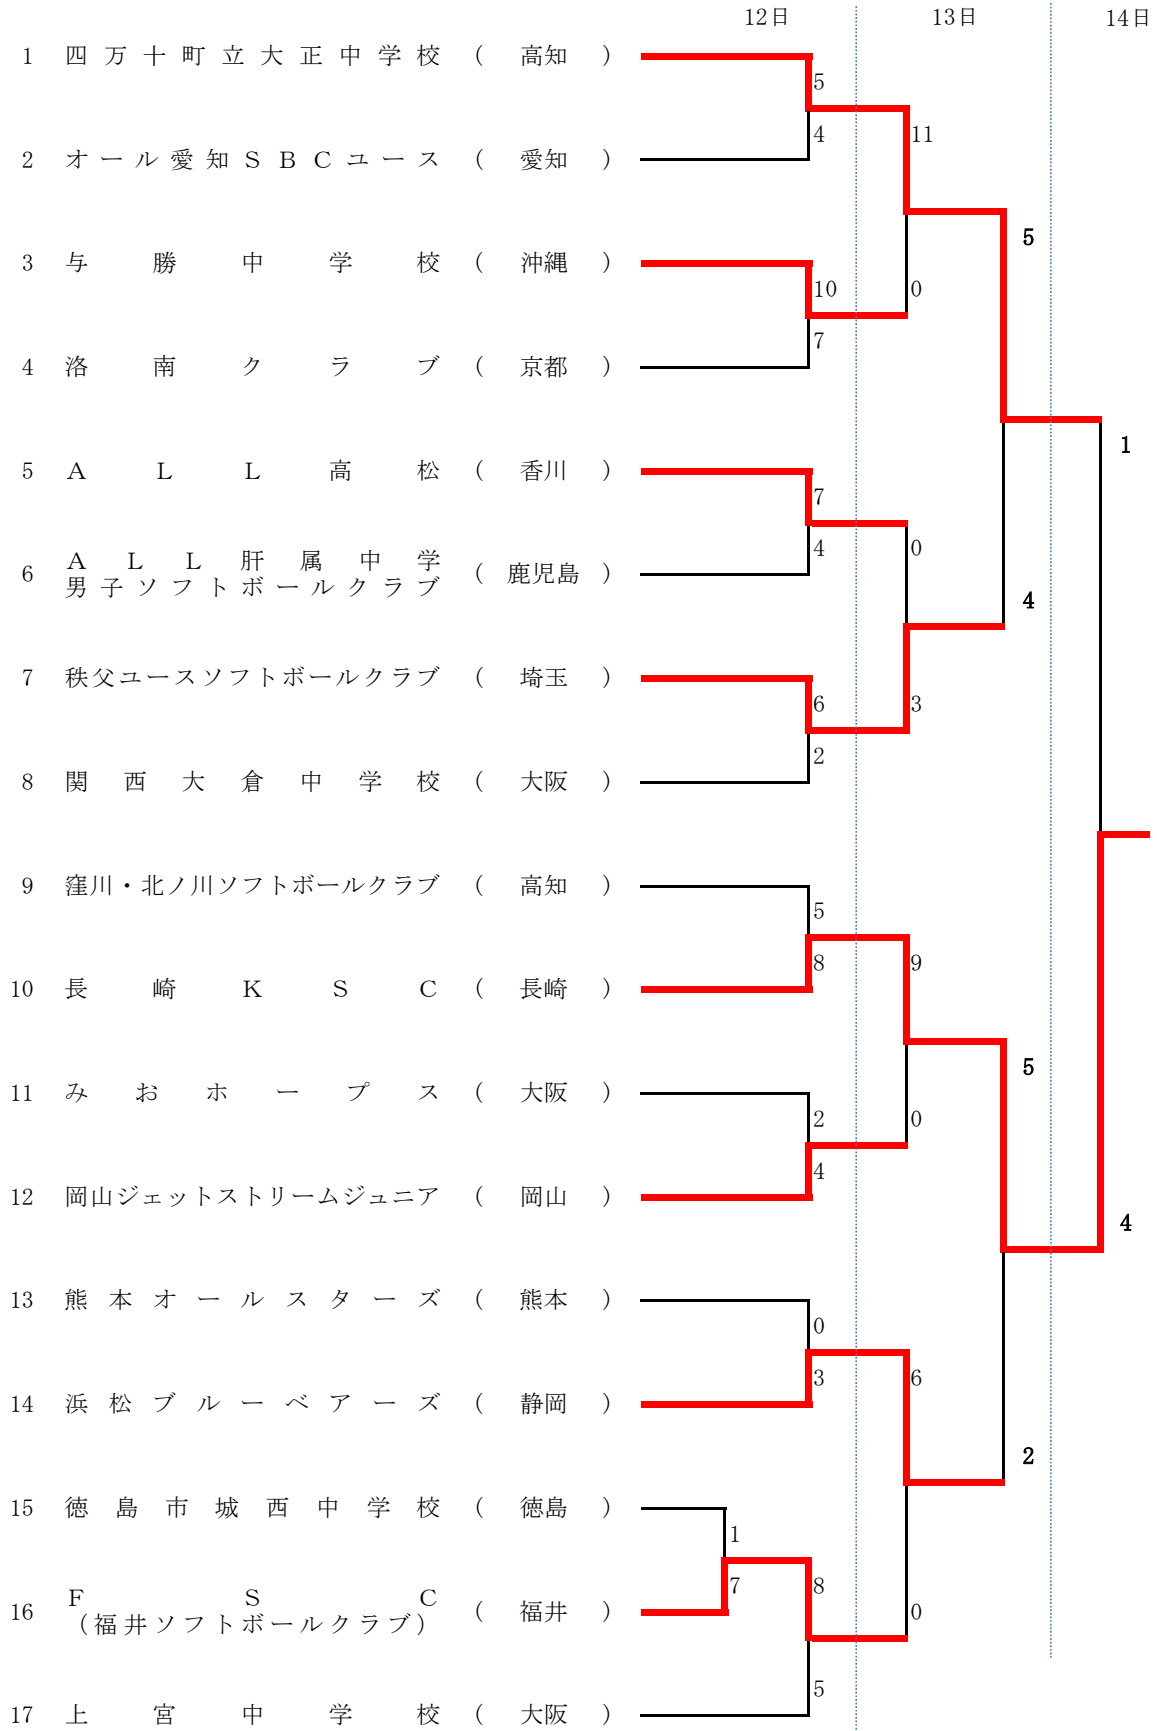

第16回全日本中学生男女ソフトボール大会《男子の部》

期日： 平成28年8月12日(金)～14日(日)
 会場： 大阪府大阪市、舞洲運動広場
 A球場：舞洲運動広場A
 B球場：舞洲運動広場B

4年ぶり5回目
長崎KSC