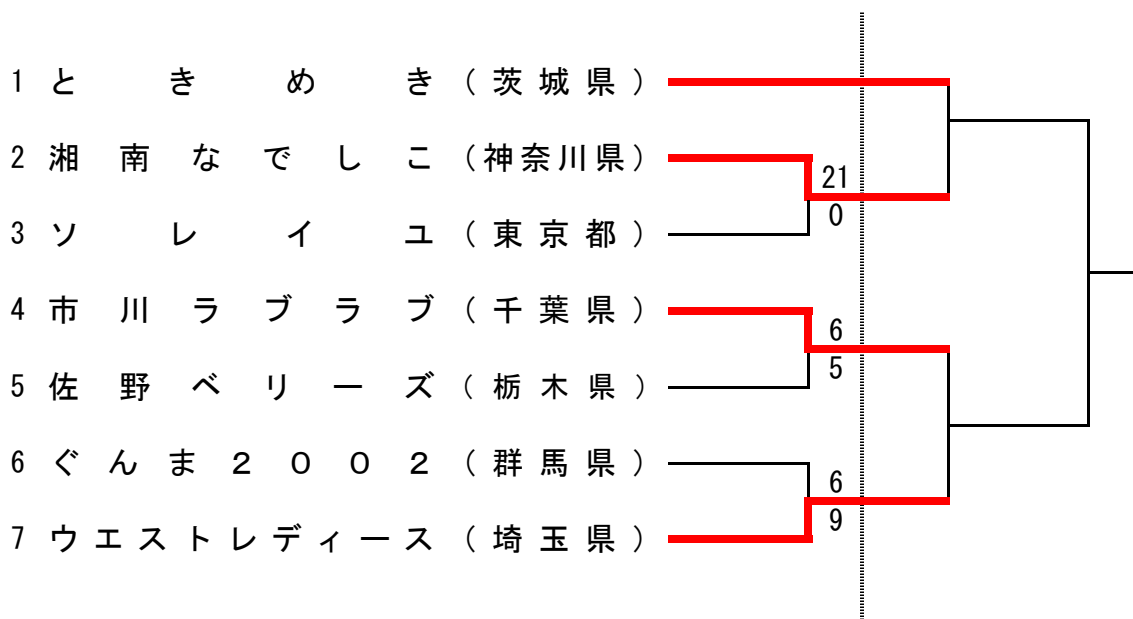

第21回関東エルデストソフトボール大会 組合せ表

期 日 平成29年10月21日 (土)
 会 場 那珂総合公園多目的広場 (C、D)

※ 雨天不良の為、4チーム優勝とする

優勝 ときめき(茨城) 湘南なでしこ(神奈川)
 市川ラブラブ(千葉) ウエストレディーズ(埼玉)

※ 親善試合

10月21日

C①の敗者

D①の敗者