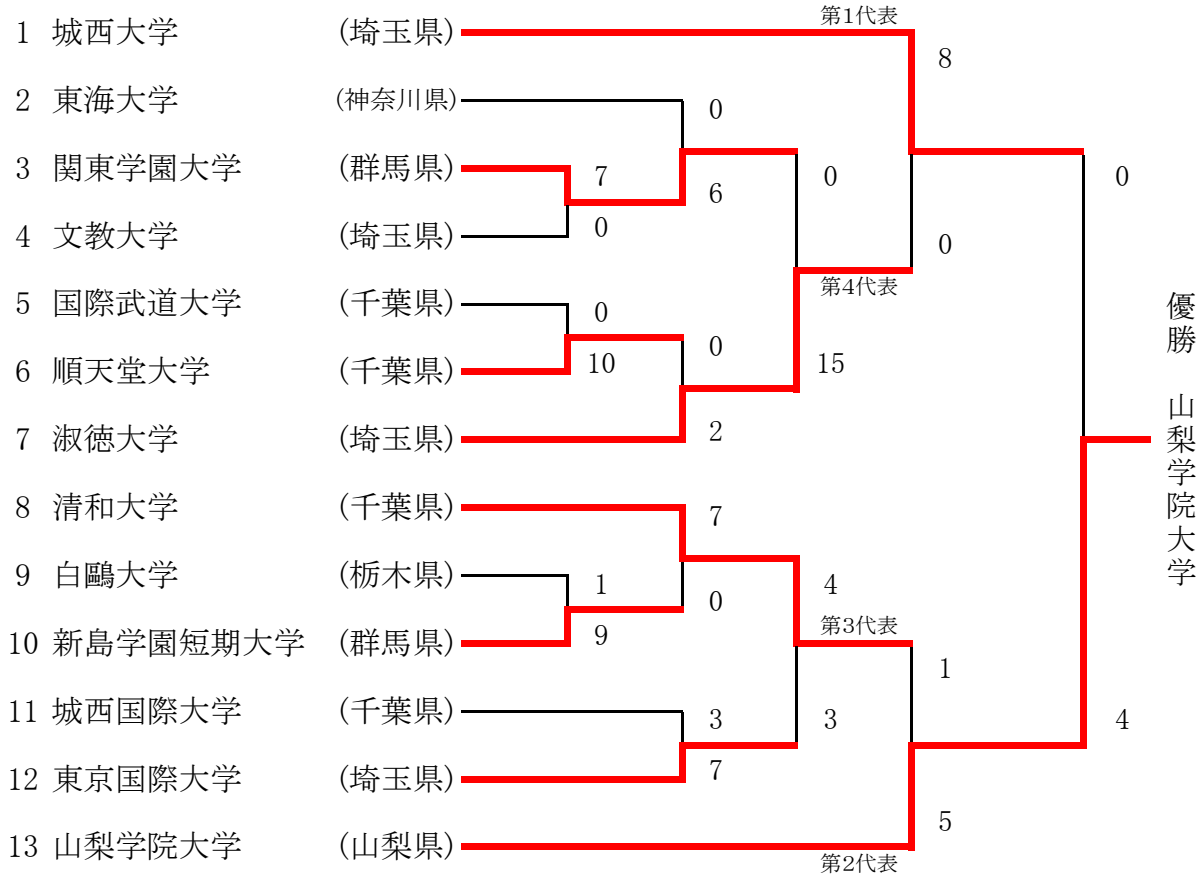

# 第25回関東学生女子ソフトボール選手権大会

第52回全日本大学女子ソフトボール選手権大会関東地区(東京都を除く)予選会

期 間 平成29年5月20日(土)~22日(月)

会 場 山梨県 笛吹市いちのみや桃の里スポーツ広場他

## 【敗者復活戦および第5・6代表決定戦】

## 【3位決定戦】

第1代表： 城西大学  
 第2代表： 山梨学院大学  
 第3代表： 清和大学

第4代表： 淑徳大学  
 第5代表： 関東学園大学  
 第6代表： 東海大学

優勝： 山梨学院大学  
 準優勝： 城西大学  
 第3位： 清和大学  
 第4位： 淑徳大学