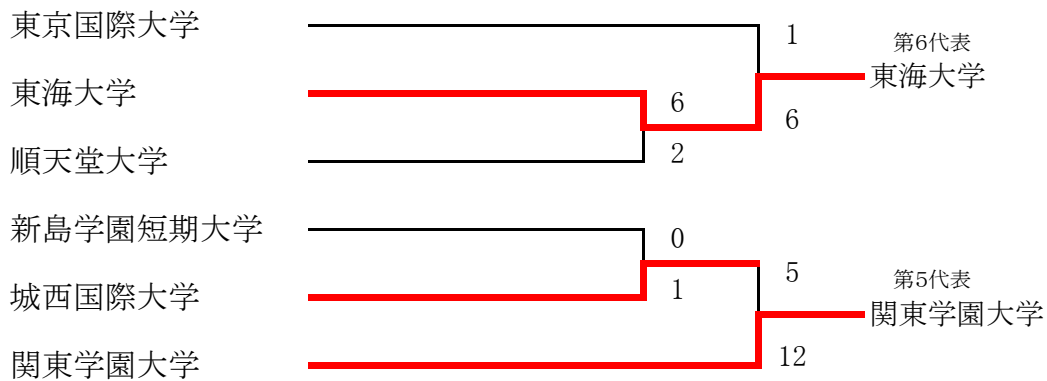

第25回関東学生女子ソフトボール選手権大会

第52回全日本大学女子ソフトボール選手権大会関東地区(東京都を除く)予選会

期 間 平成29年5月20日(土)~22日(月)

会 場 山梨県 笛吹市いちのみや桃の里スポーツ広場他

【敗者復活戦および第5・6代表決定戦】

【3位決定戦】

第1代表： 城西大学
 第2代表： 山梨学院大学
 第3代表： 清和大学

第4代表： 淑徳大学
 第5代表： 関東学園大学
 第6代表： 東海大学

優勝： 山梨学院大学
 準優勝： 城西大学
 第3位： 清和大学
 第4位： 淑徳大学