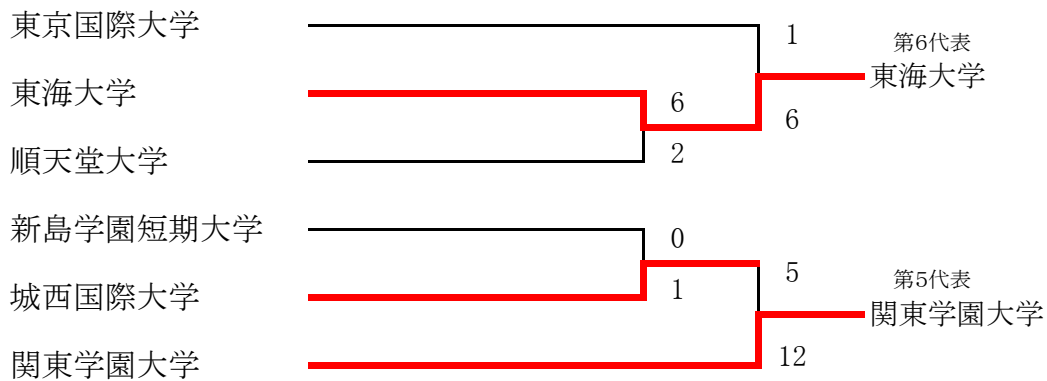

# 第25回関東学生女子ソフトボール選手権大会

第52回全日本大学女子ソフトボール選手権大会関東地区(東京都を除く)予選会

期 間 平成29年5月20日(土)~22日(月)

会 場 山梨県 笛吹市いちのみや桃の里スポーツ広場他

## 【敗者復活戦および第5・6代表決定戦】