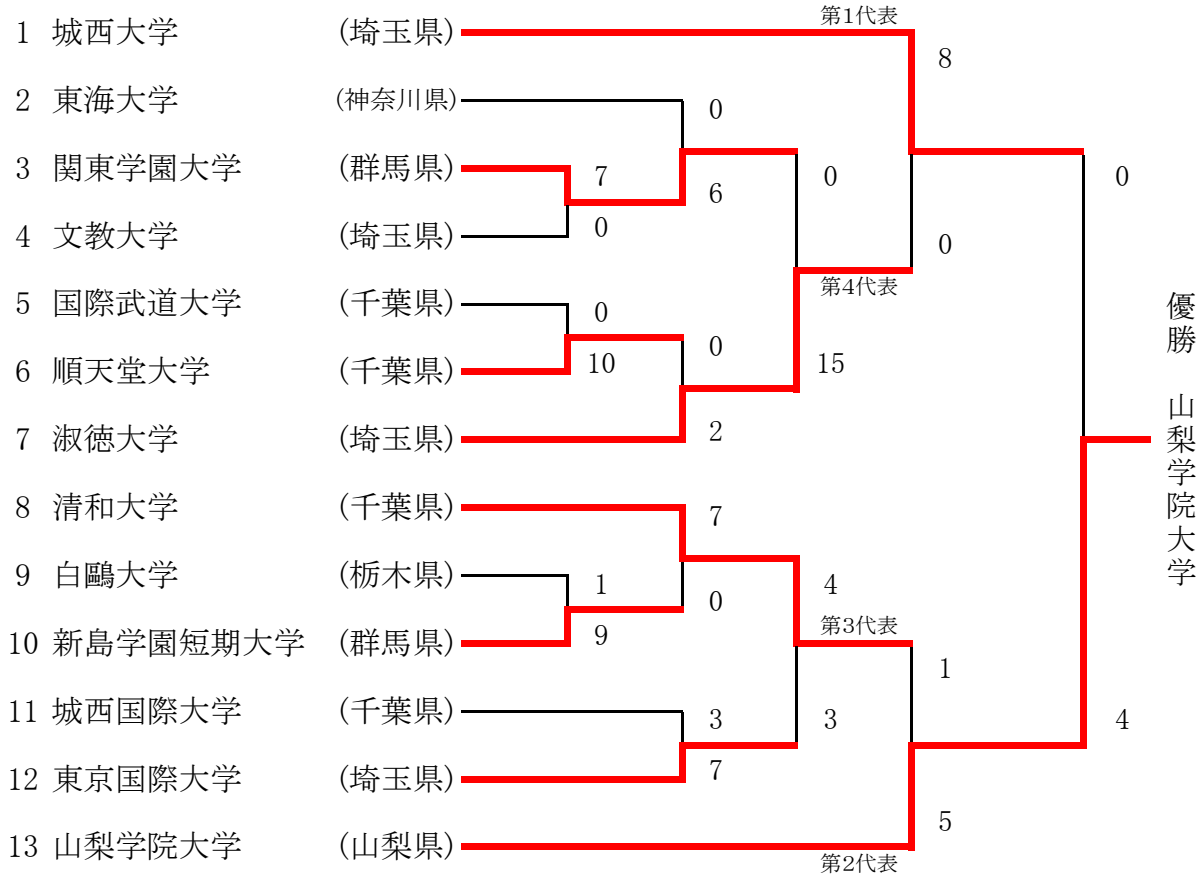

第25回関東学生女子ソフトボール選手権大会

第52回全日本大学女子ソフトボール選手権大会関東地区(東京都を除く)予選会

期 間 平成29年5月20日(土)~22日(月)

会 場 山梨県 笛吹市いちのみや桃の里スポーツ広場他

【敗者復活戦および第5・6代表決定戦】

【3位決定戦】

第1代表： 城西大学
 第2代表： 山梨学院大学
 第3代表： 清和大学

第4代表： 淑徳大学
 第5代表： 関東学園大学
 第6代表： 東海大学

優勝： 山梨学院大学
 準優勝： 城西大学
 第3位： 清和大学
 第4位： 淑徳大学