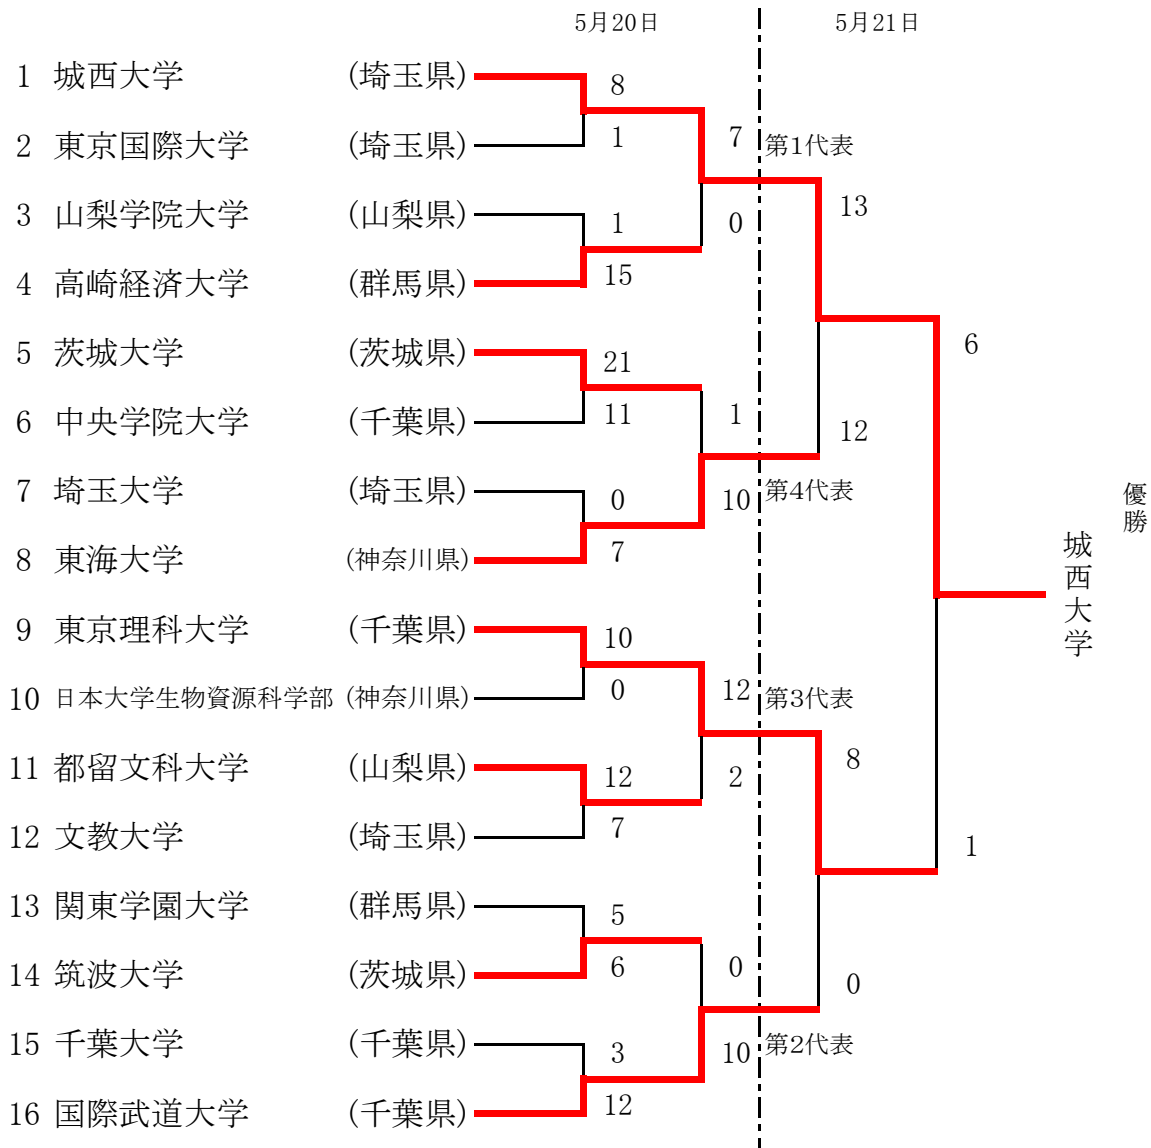

第25回関東学生男子ソフトボール選手権大会

第52回全日本大学男子ソフトボール選手権大会関東地区(東京都を除く)予選会

期 間 平成29年5月20日(土)～22日(月)

会 場 山梨県笛吹市 花鳥の里スポーツ広場 他

【3位決定戦】

5月21日

第1代表： 城西大学
第2代表： 国際武道大学
第3代表： 東京理科大学
第4代表： 東海大学

優勝： 城西大学
準優勝： 東京理科大学
第3位： 国際武道大学
第4位： 東海大学