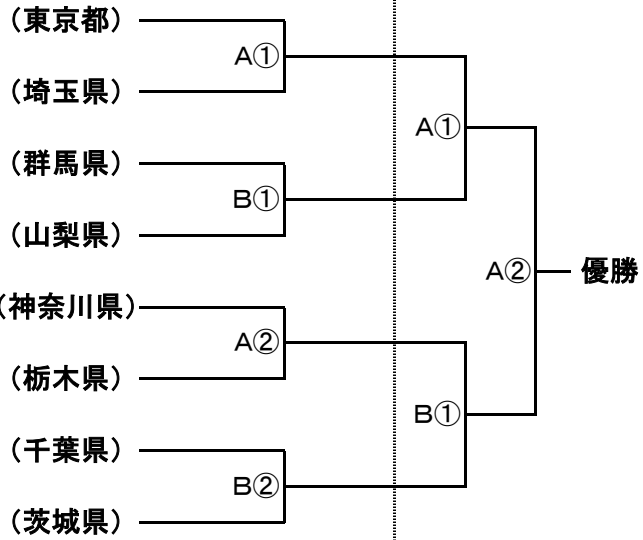

# 第28 回関東クラブ男子ソフトボール大会 第28回関東実業団男子ソフトボール大会 組合せ

北杜市:長坂総合スポーツ公園グラウンド  
高根総合グラウンド

A・B  
C

1日目 ①11:00~ ②13:00~ ③15:00~  
2日目 ①9:00~ ②11:00~

## (クラブ男子)

- 1 高風クラブ
- 2 DAIWAクラブ
- 3 シェイプ
- 4 アストロソフトボールクラブ
- 5 国立印刷局ソフトボールクラブ
- 6 渡邊物流SBC
- 7 四街道スターズ
- 8 日立大みかクラブ