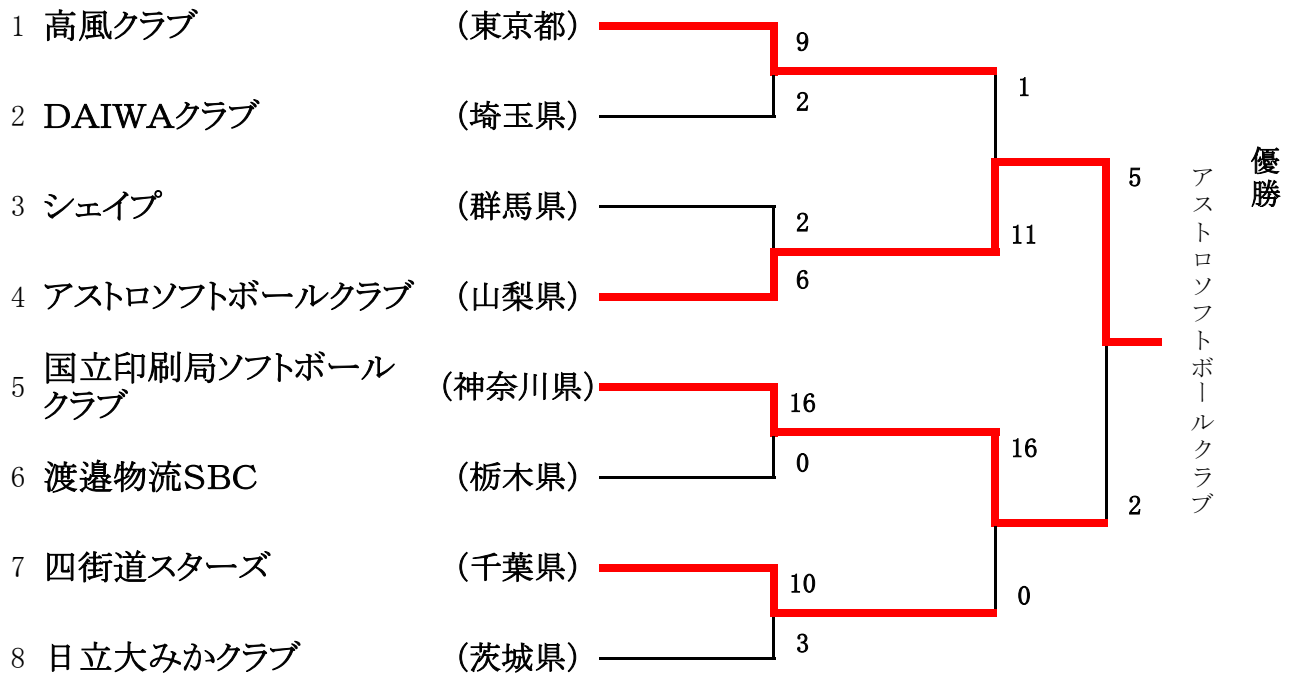

第28 回関東クラブ男子ソフトボール大会 第28回関東実業団男子ソフトボール大会 組合せ

日程:平成29年6月3日(土)～4日(日)

会場:山梨県北杜市 長坂総合スポーツ公園グラウンド 他

(クラブ男子)

(実業団男子)