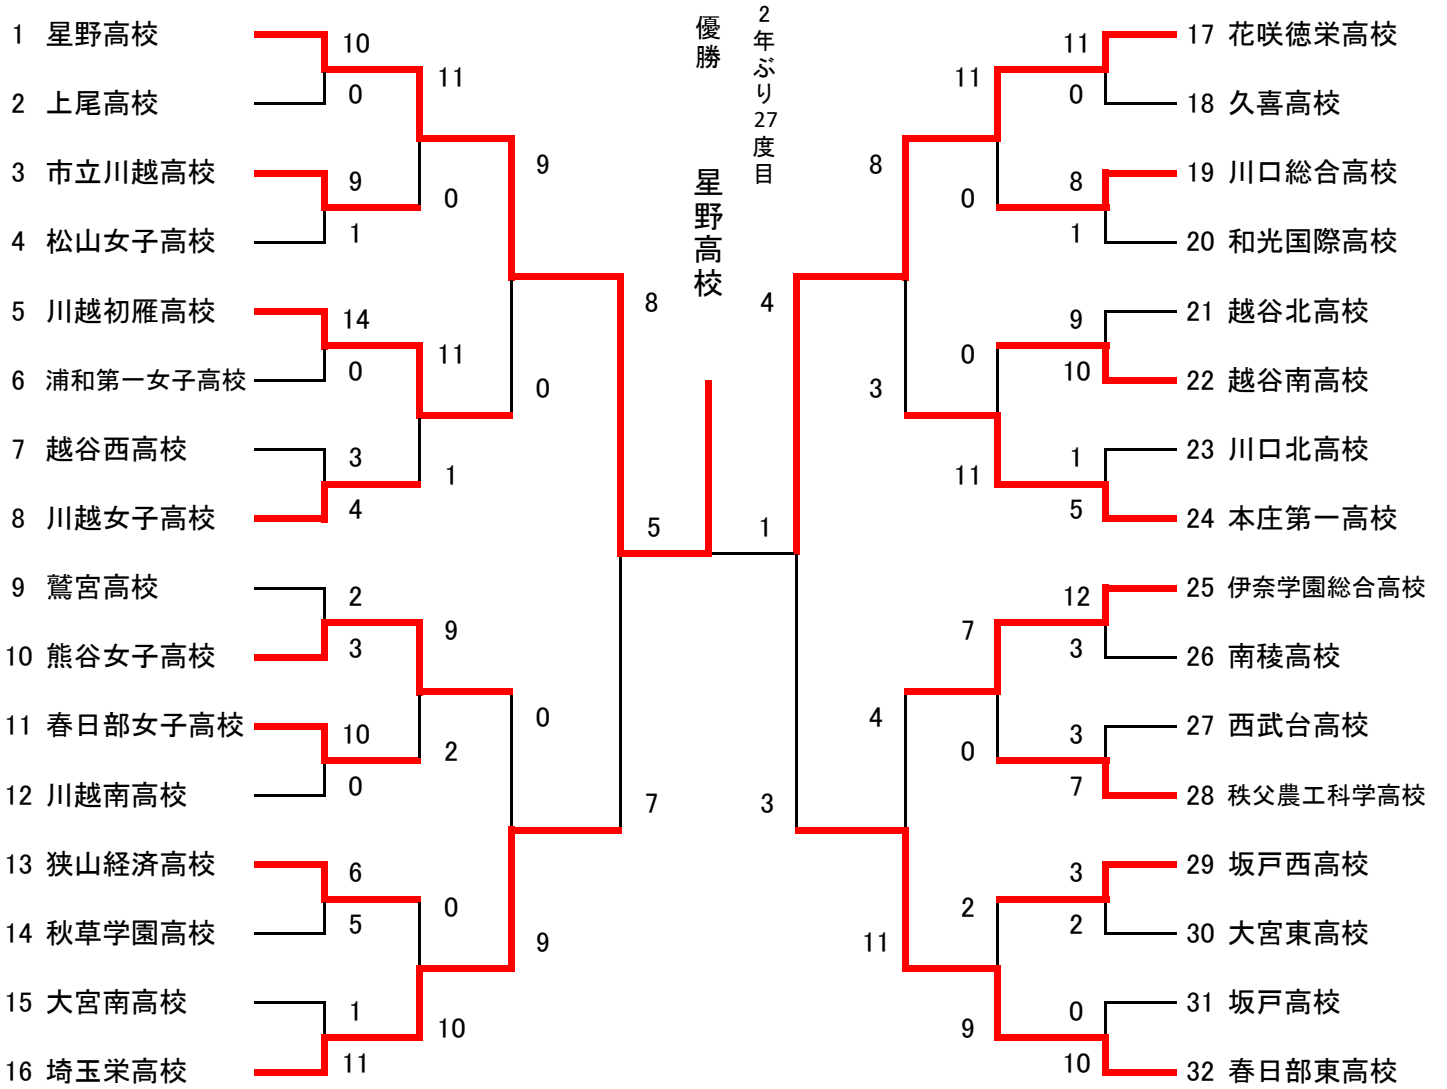

平成29年度県民総合体育大会兼ソフトボール新人大会兼全国高等学校選抜大会県予選
兼関東高等学校ソフトボール大会第1次予選(女子の部)

期日：平成29年11月8日(水)、11日(土)、12日(日)
会場：熊谷市荒川緑地、戸田市宮道満ソフトボール球場

優勝 星野高校
準優勝 花咲徳栄高校
第3位 埼玉栄高校、春日部東高校

3位決定戦

埼玉栄高校 10
春日部東高校 0

5位決定戦

川越初雁高校 5
熊谷女子高校 2
本庄第一高校 8
伊奈学園総合高校 4

7位決定戦

熊谷女子高校 2
伊奈学園総合高校 5