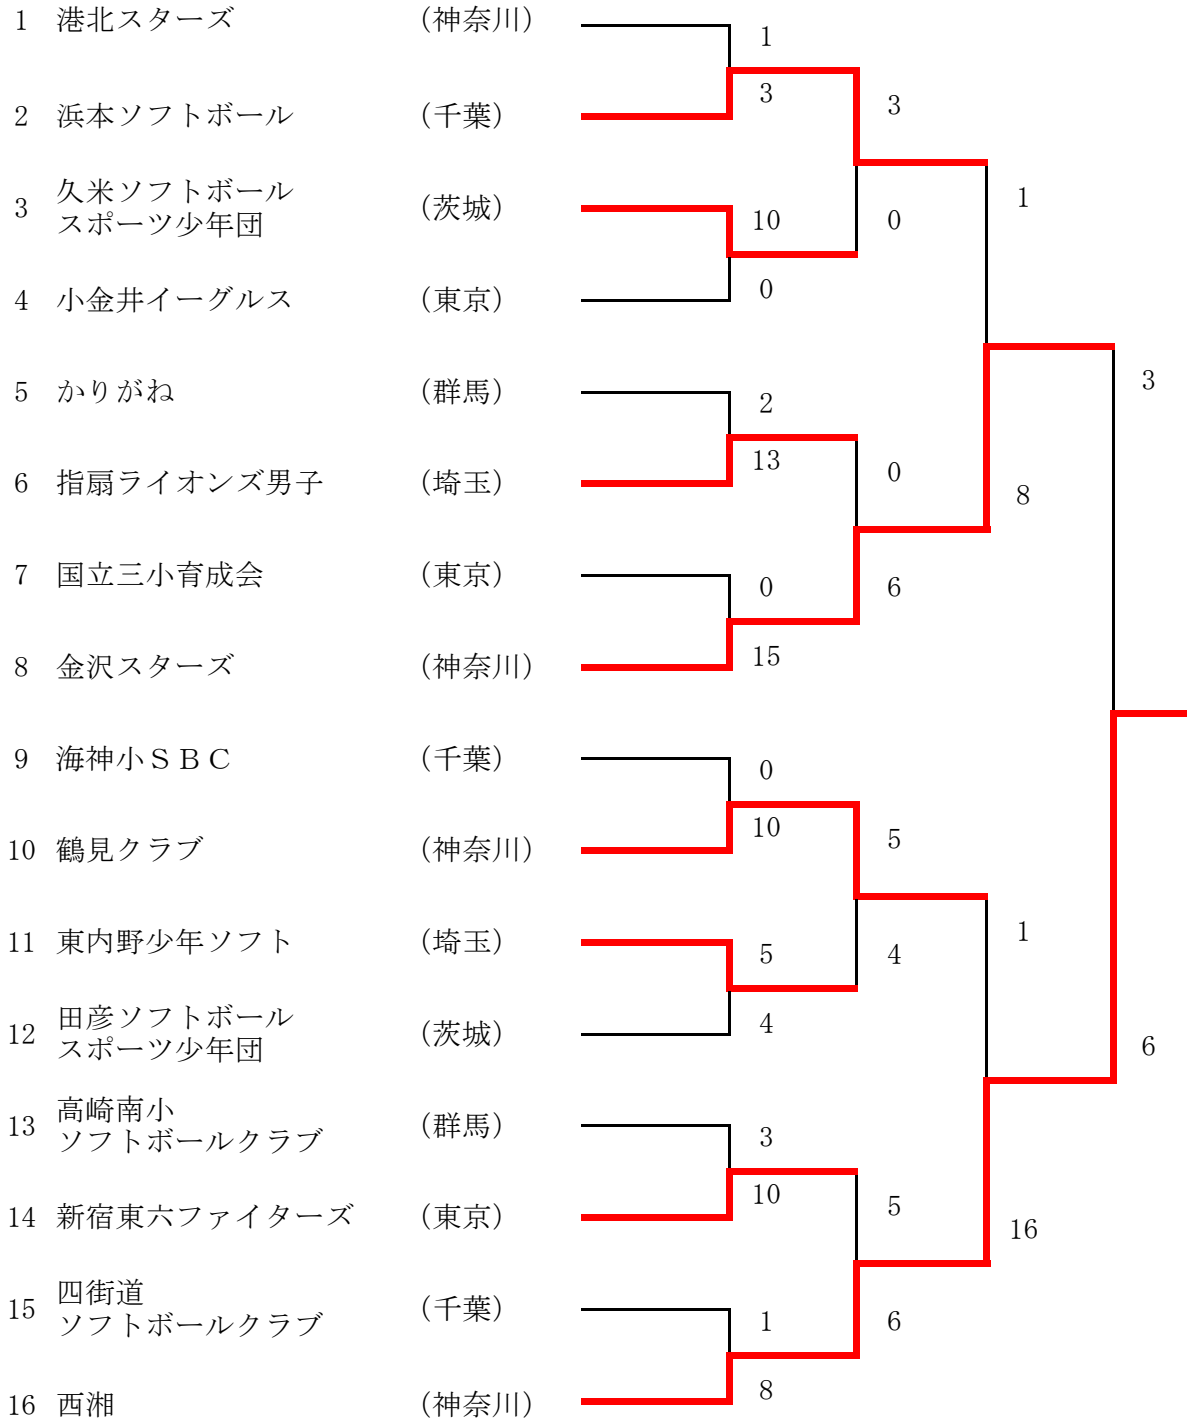

第34回 関東小学生男・女ソフトボール大会【男子の部】

期 日 : 平成29年8月26日(土)~27日(日)

大会会場 : 綾瀬スポーツ公園ソフトボール場 他

3年ぶり9回目
西湘 (神奈川県)