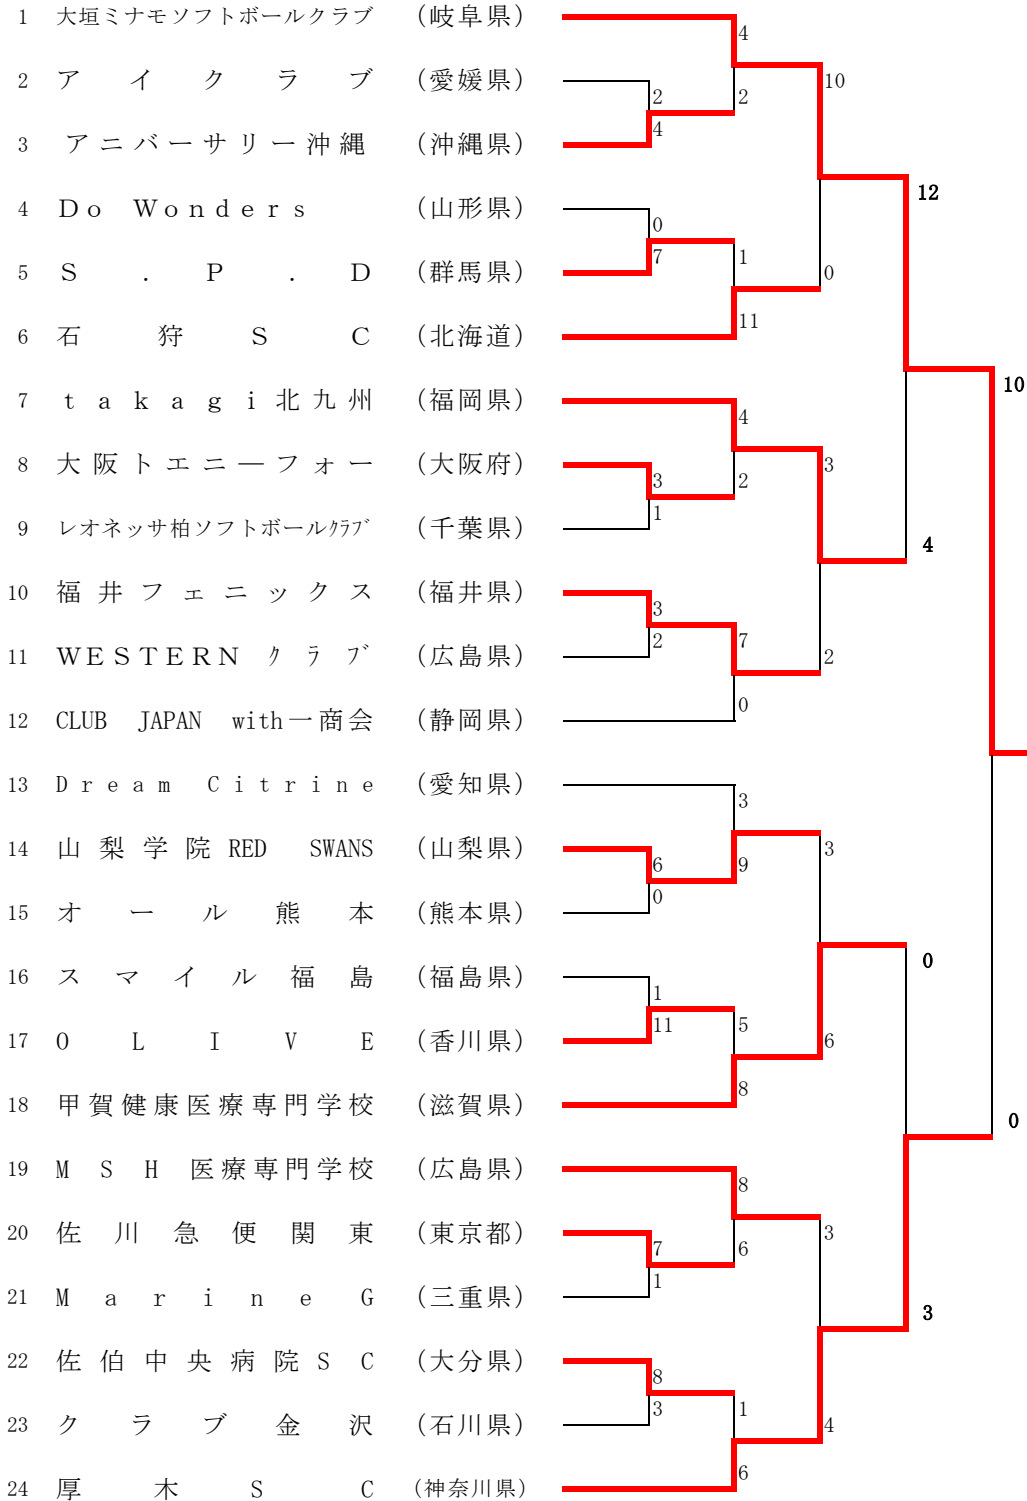

# 第38回 全日本クラブ女子ソフトボール選手権大会

期日 平成29年7月22日(土)～24日(月)  
会場 群馬県 高崎市

予備日25日(火)

A球場： 群馬総合運動場多目的広場A  
B球場： 群馬総合運動場多目的広場B  
C球場： 箕郷総合運動公園グラウンド(野球場)  
D球場： 榛名中央グラウンド(野球場)

優勝 (大会史上初の六年連続優勝)  
大垣ミナモソフトボールクラブ