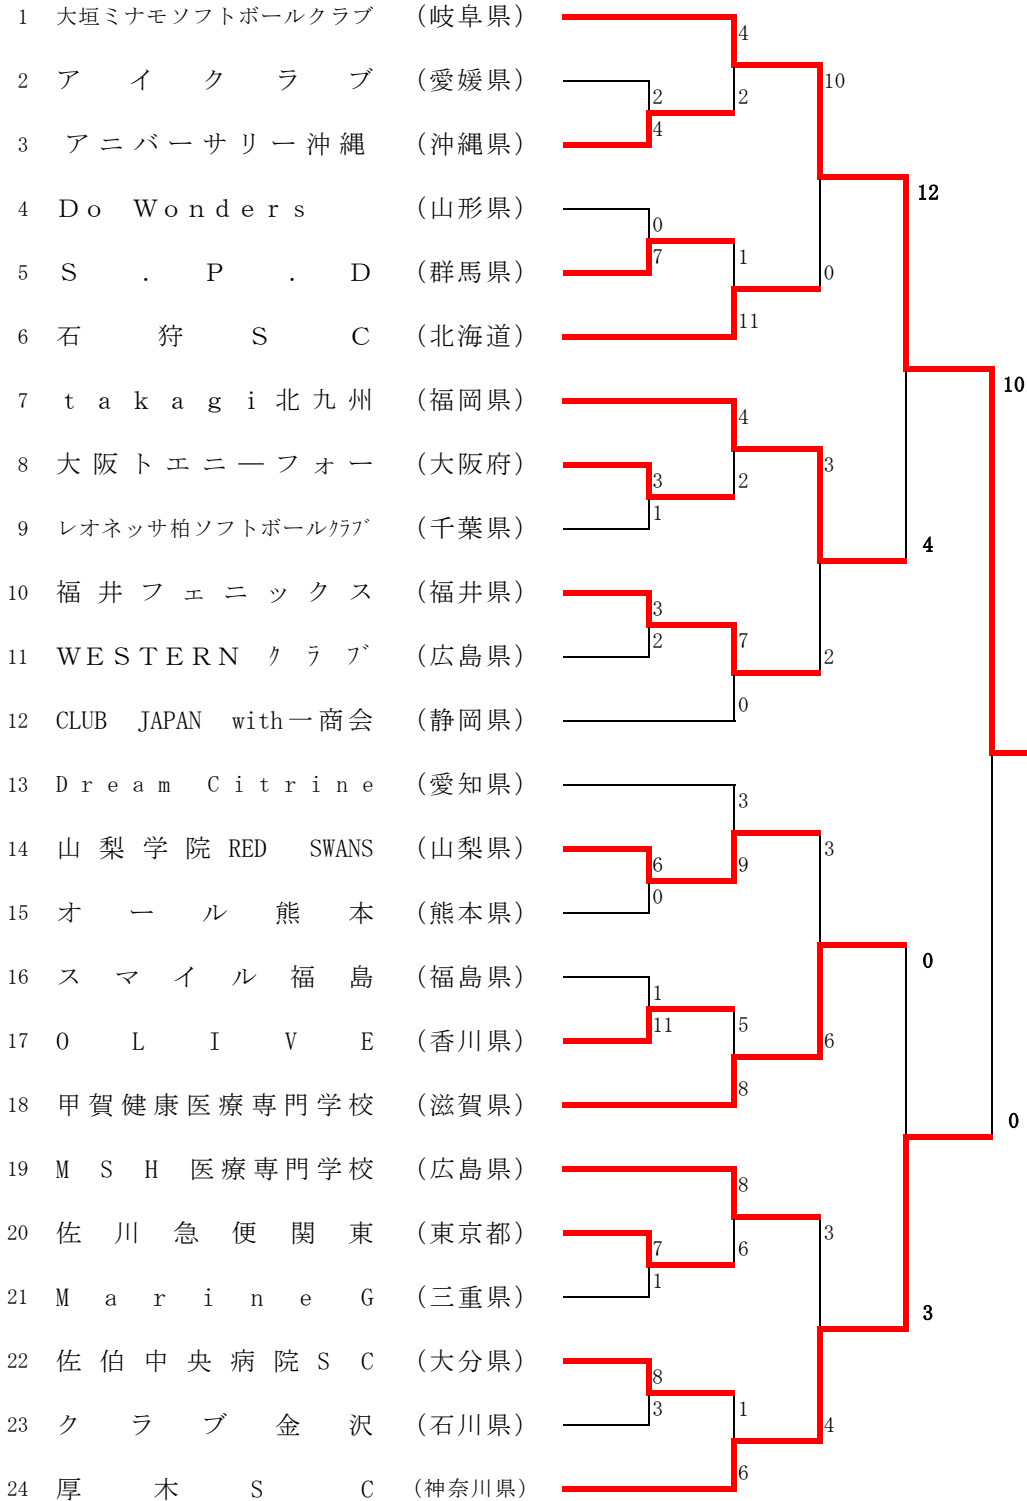

第38回 全日本クラブ女子ソフトボール選手権大会

期日 平成29年7月22日(土)～24日(月)

予備日25日(火)

会場 群馬県 高崎市

A球場： 群馬総合運動場多目的広場A

B球場： 群馬総合運動場多目的広場B

C球場： 箕郷総合運動公園グラウンド(野球場)

D球場： 榛名中央グラウンド(野球場)

優勝 (大会史上初の六年連続優勝)
大垣ミナモソフトボールクラブ