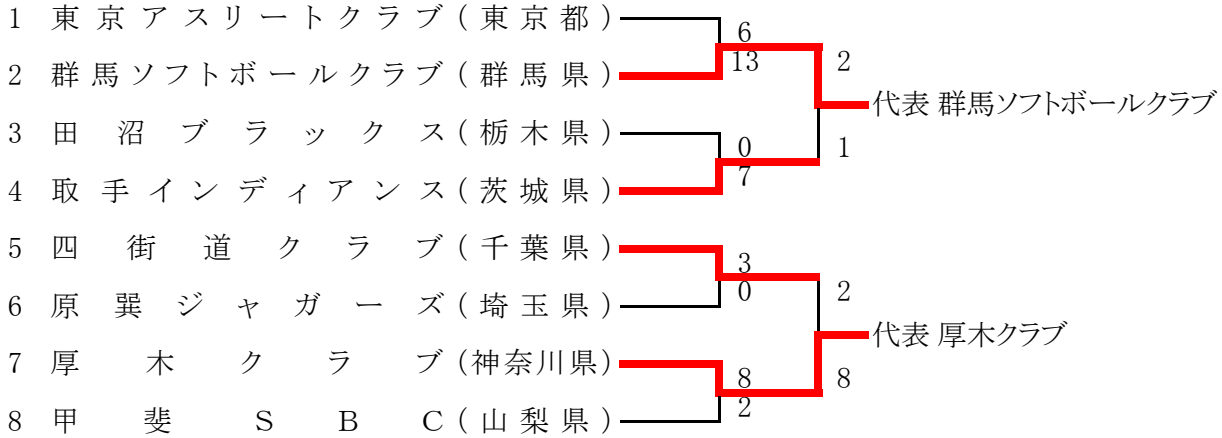

## 第38回 全日本クラブ男子ソフトボール選手権大会関東地区予選会

期日 平成29年5月27日(土)～28日(日)

会場 :茨城県石岡市八郷町

A球場:八郷町総合運動公園 A

B球場:八郷町総合運動公園 B