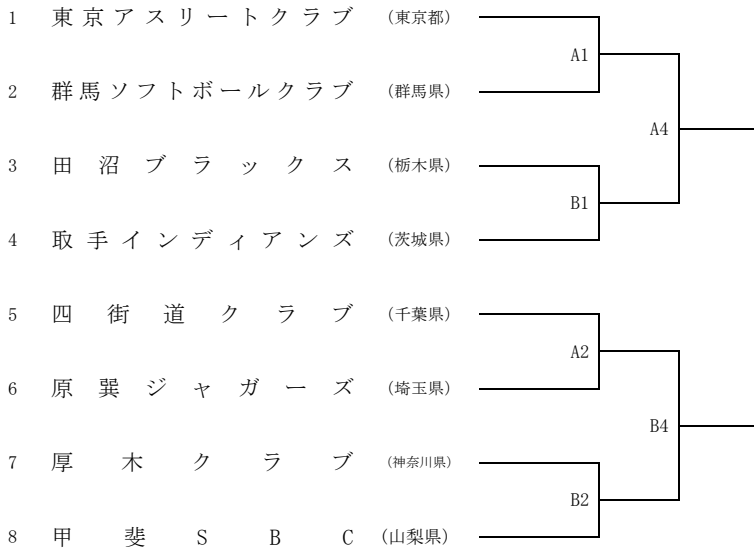

第38回 全日本クラブ男子ソフトボール選手権大会 関東地区予選会

期日 平成29年5月27日(土)～28日(日) 第1試合：9:00～ 第1試合：9:00～
 会場 茨城県 石岡市八郷町 第2試合：11:00 第2試合：11:00
 A球場：八郷町総合運動公園 A 第3試合：13:00 第3試合：13:00
 B球場：八郷町総合運動公園 B 第4試合：15:00

5月27日(土)

第38回 全日本クラブ女子ソフトボール選手権大会 関東地区予選会