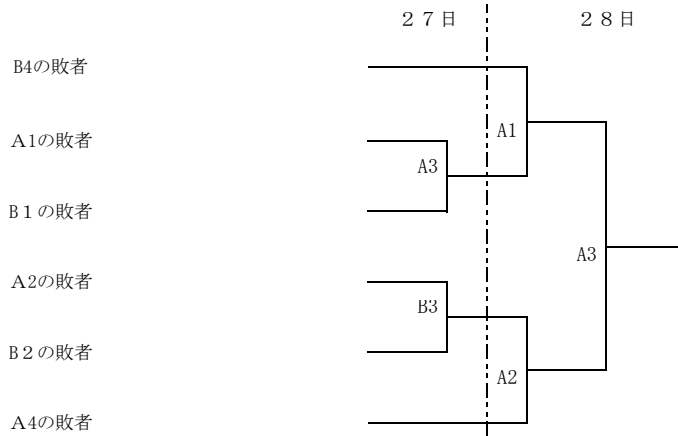

第38回 全日本クラブ男子ソフトボール選手権大会 関東地区予選会

期日 平成29年5月27日(土)～28日(日) 第1試合：9:00～ 第1試合：9:00～
 会場 茨城県 石岡市八郷町 第2試合：11:00 第2試合：11:00
 A球場：八郷町総合運動公園 A 第3試合：13:00 第3試合：13:00
 B球場：八郷町総合運動公園 B 第4試合：15:00

5月27日(土)

第38回 全日本クラブ女子ソフトボール選手権大会 関東地区予選会