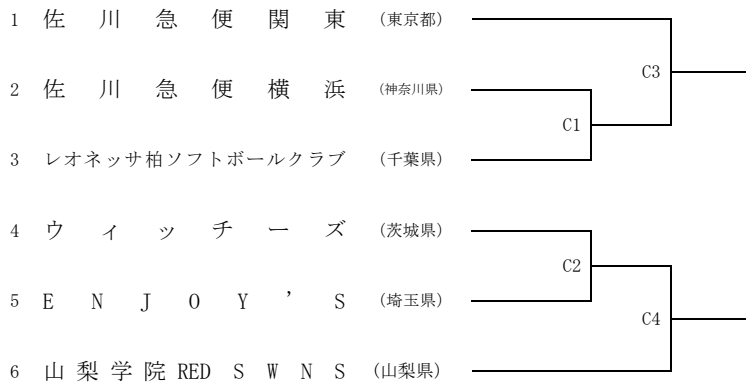

第38回 全日本クラブ女子ソフトボール選手権大会 関東地区予選会

期日 平成29年5月27日(土)～28日(日) 第1試合：9:00～ 第1試合：9:00～
会場 茨城県 石岡市八郷町 第2試合：11:00 第2試合：11:00
B球場：八郷町総合運動公園 A 第3試合：13:00 第3試合：13:00
C球場：八郷町総合運動公園 B 第4試合：15:00

5月27日(土)