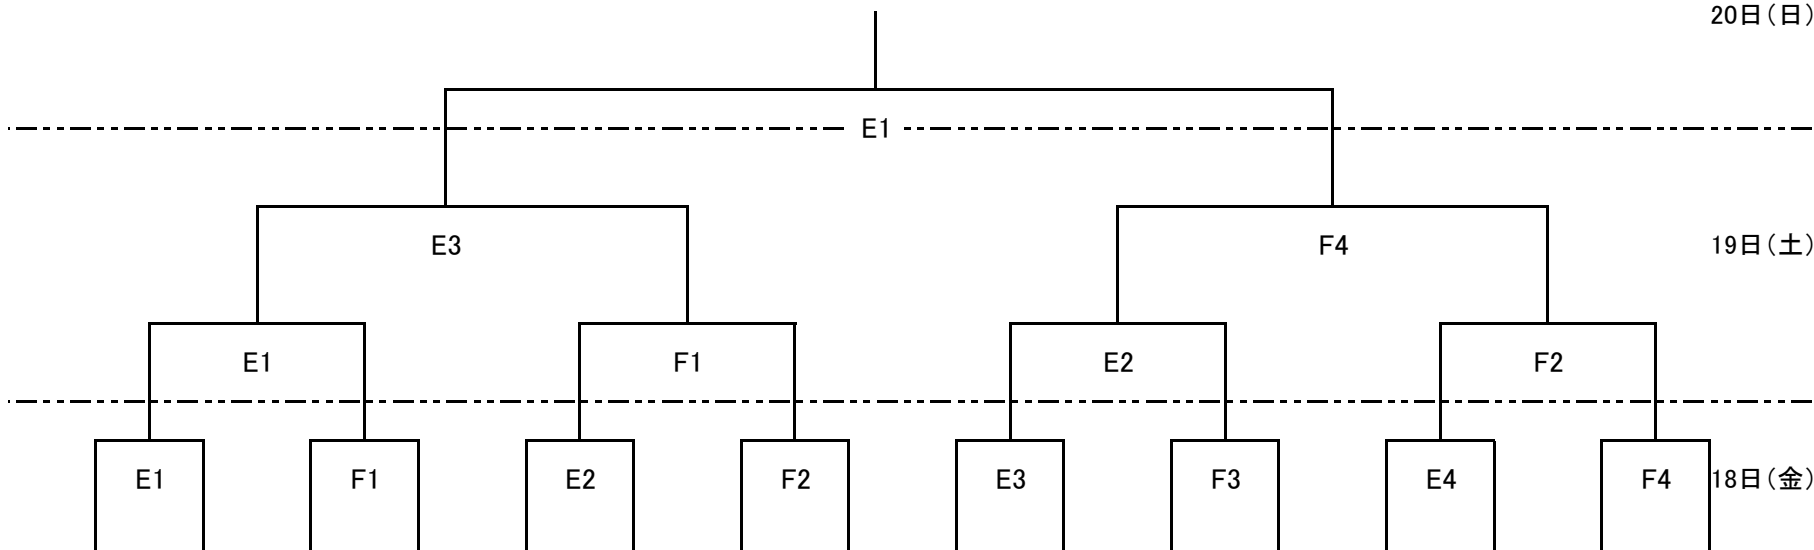

第39回 全国中学校ソフトボール大会 《男子》

期日 平成29年8月17日～20日
 会場 鹿児島県 日置市東市来総合運動公園

試合開始時間
 第1試合:9:00～
 第2試合:11:00～
 第3試合:13:00～
 第4試合:15:00～

20日(日)

19日(土)

18日(金)

1	2	3	4	5	6	7	8	9	10	11	12	13	14	15	16
新見市立新見第一中学校	大阪市立住吉第一中学校	佐川町立尾川・黒岩中学校	登米市立佐沼中学校	新島学園中学校	東温市立重信中学校	大分市立明野中学校	金沢市立内川中学校	高崎市立佐野中学校	錦江町立錦江中学校	守山市立守山南中学校	仁淀川町立池川・仁淀中学校	東大阪市立花園中学校	徳島市立上八万中学校	横須賀学院中学校	門川町立門川中学校
岡山	大阪	高知	宮城	群馬	愛媛	大分	石川	群馬	鹿児島	滋賀	高知	大阪	徳島	神奈川	宮崎

第39回 全国中学校ソフトボール大会《女子》

期日 平成29年8月17日～20日

会場 鹿児島県 日置市東市来総合運動公園

試合開始時間

第1試合：9:00～

第2試合：11:00～

第3試合：13:00～

第4試合：15:00～