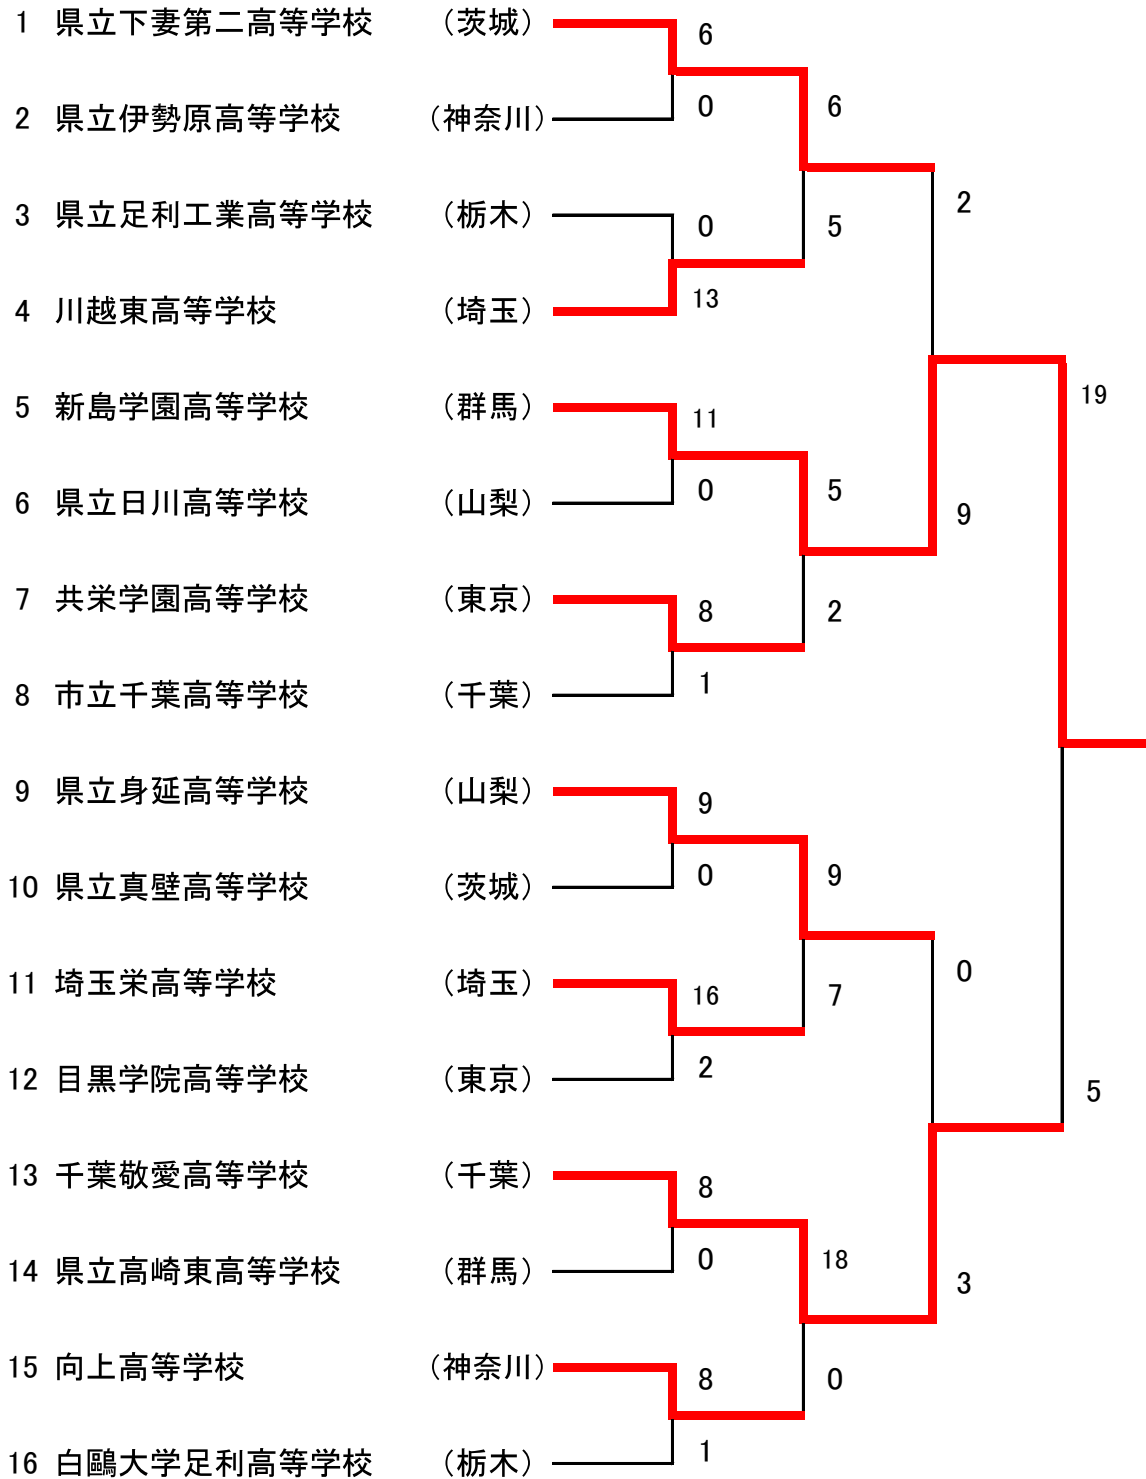

平成29年度 関東高等学校ソフトボール大会

第43回 関東高等学校男子ソフトボール大会

期 日 平成29年6月3日(土)～4日(日)

会 場 東京都江戸川区 臨海球技場(A・C)、江戸川区球場(E)、江戸川区野球場(J)

4年ぶり15回目
新島学園高等学校
(群馬県)