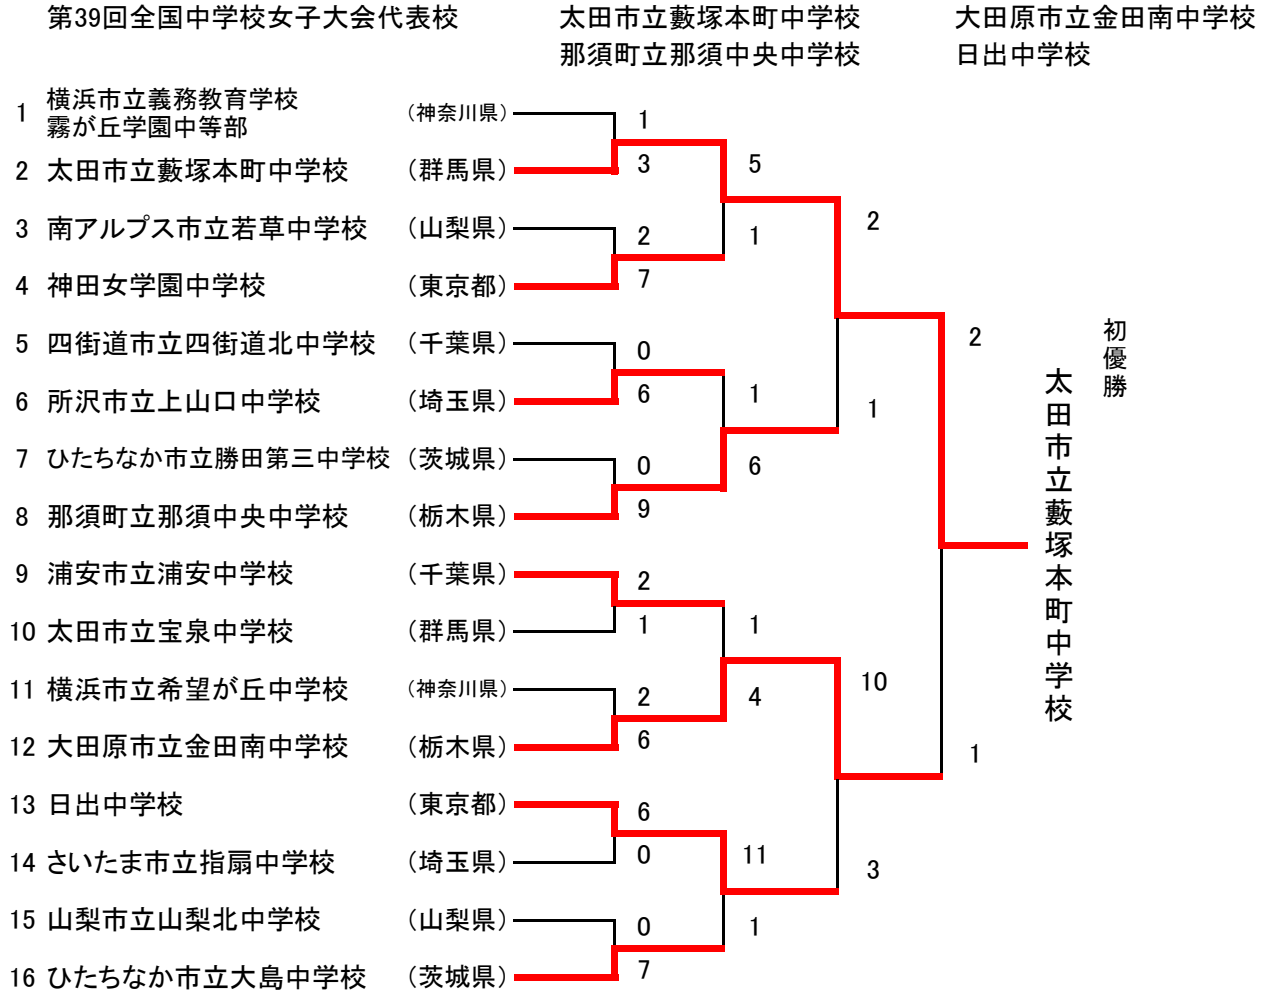

平成29年度 第45回関東中学校ソフトボール大会

期日 平成29年8月9日(水)～10日(木)

会場 埼玉県 鶴ヶ島市運動公園、毛呂山町大類ソフトボールパーク
東松山市駒形公園

《 女子 》

《 男子 》