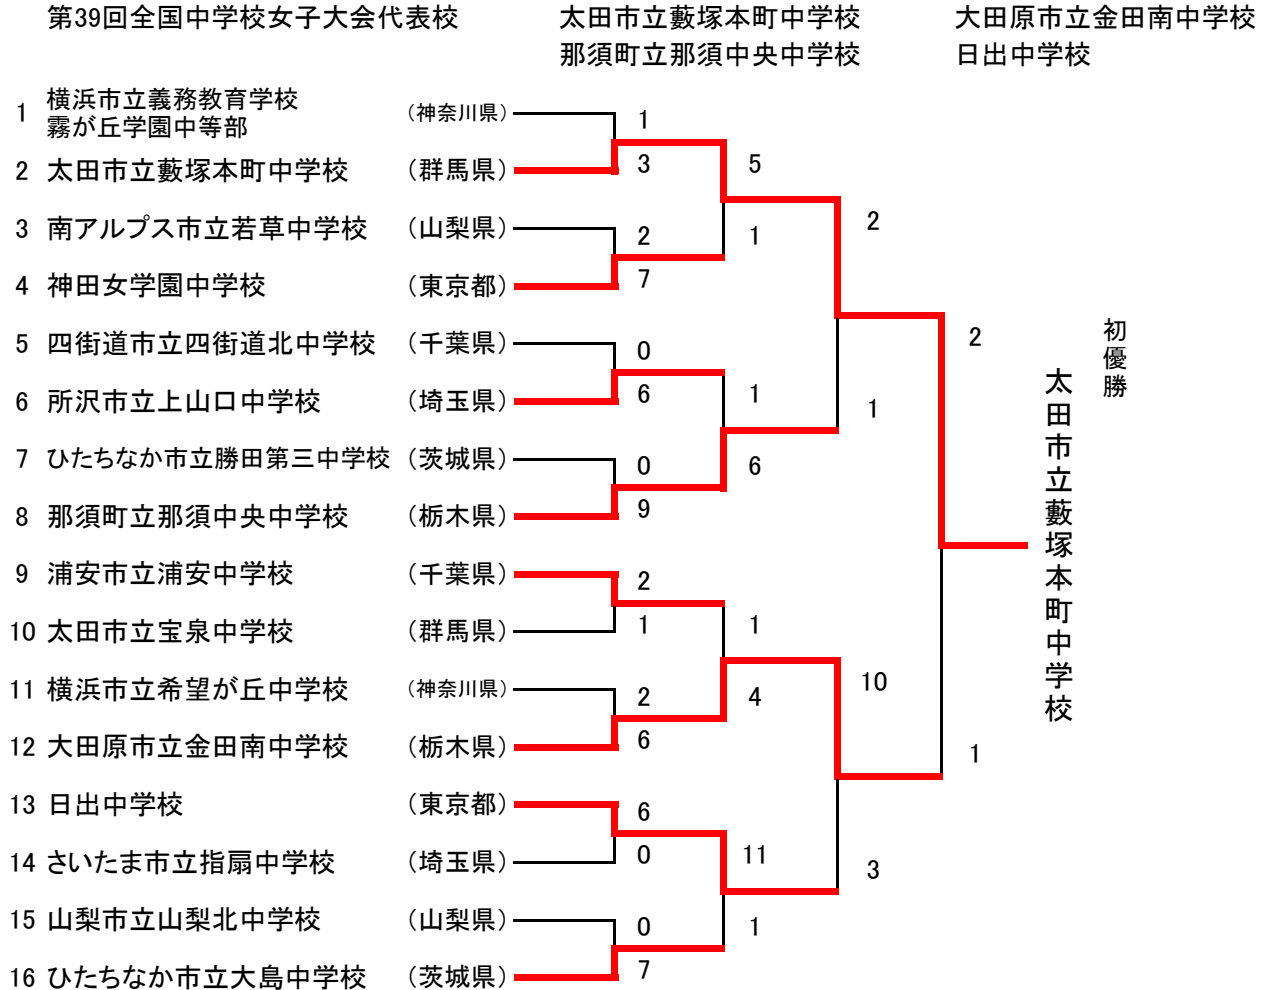

平成29年度 第45回関東中学校ソフトボール大会

期日 平成29年8月9日(水)～10日(木)

会場 埼玉県 鶴ヶ島市運動公園、毛呂山町大類ソフトボールパーク
東松山市駒形公園

《 女子 》

《 男子 》