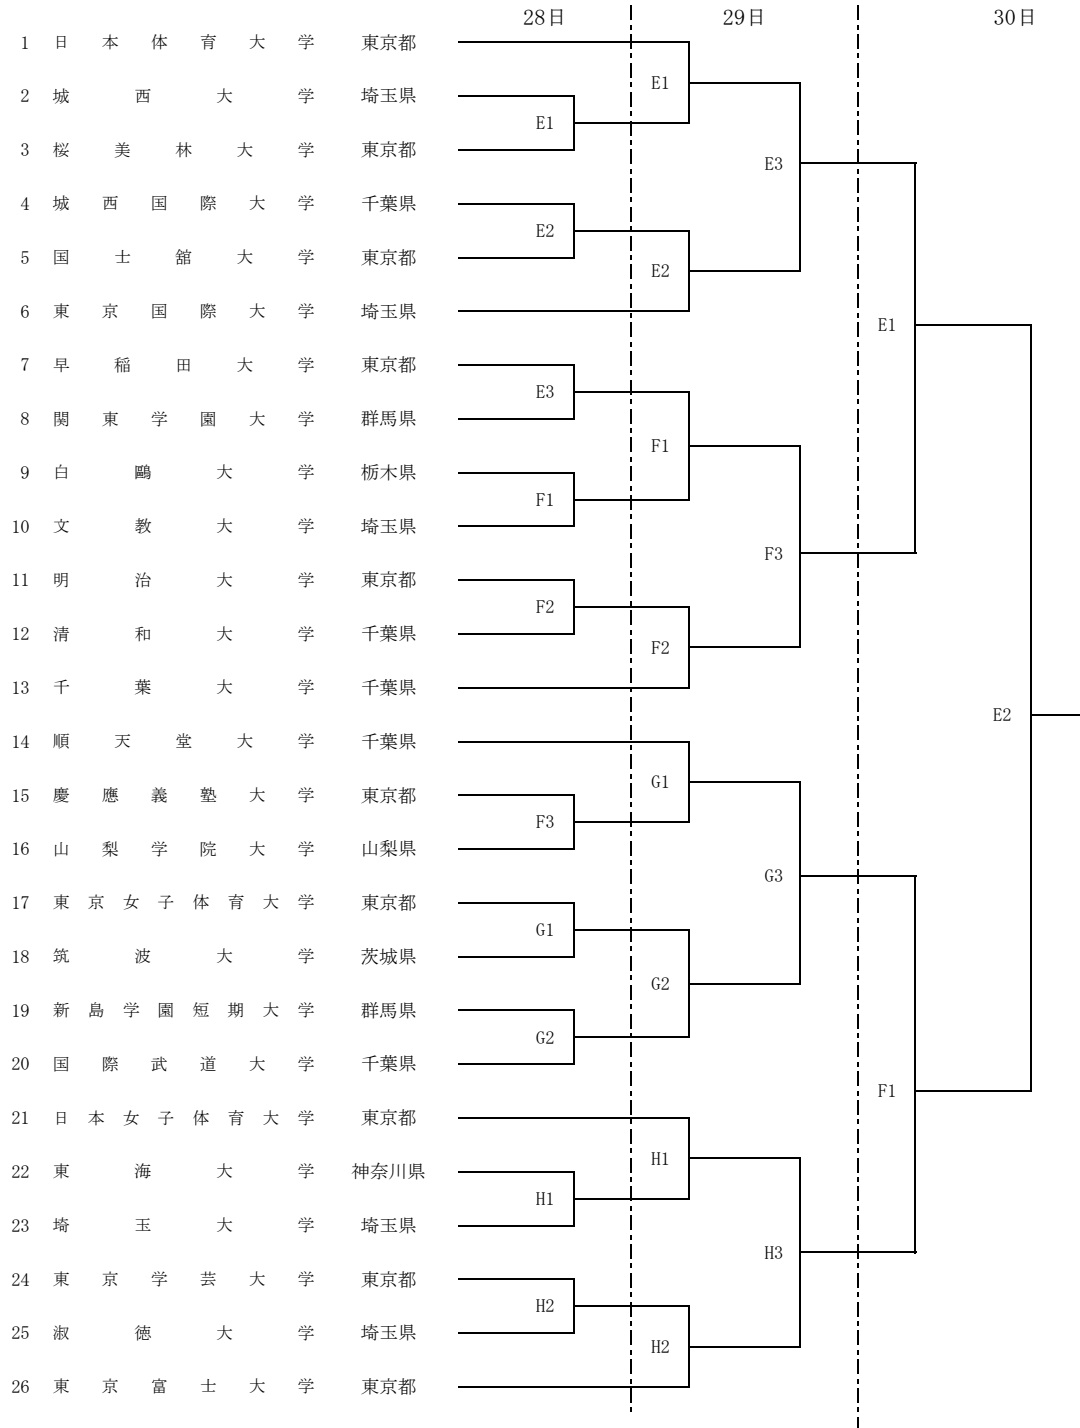

第48回関東大学女子ソフトボール大会

第1試合：9:30～
 第2試合：11:30～
 第3試合：13:30～

期 間 平成29年10月28日(土)～30日(月)
 会 場 東京都武蔵村山市総合運動場他
 E球場：武蔵村山市総合運動場A F球場：武蔵村山市総合運動場B
 G球場瑞穂町シクラメンスポーツ公園 H球場：瑞穂町町営第2球場

問い合わせ先：