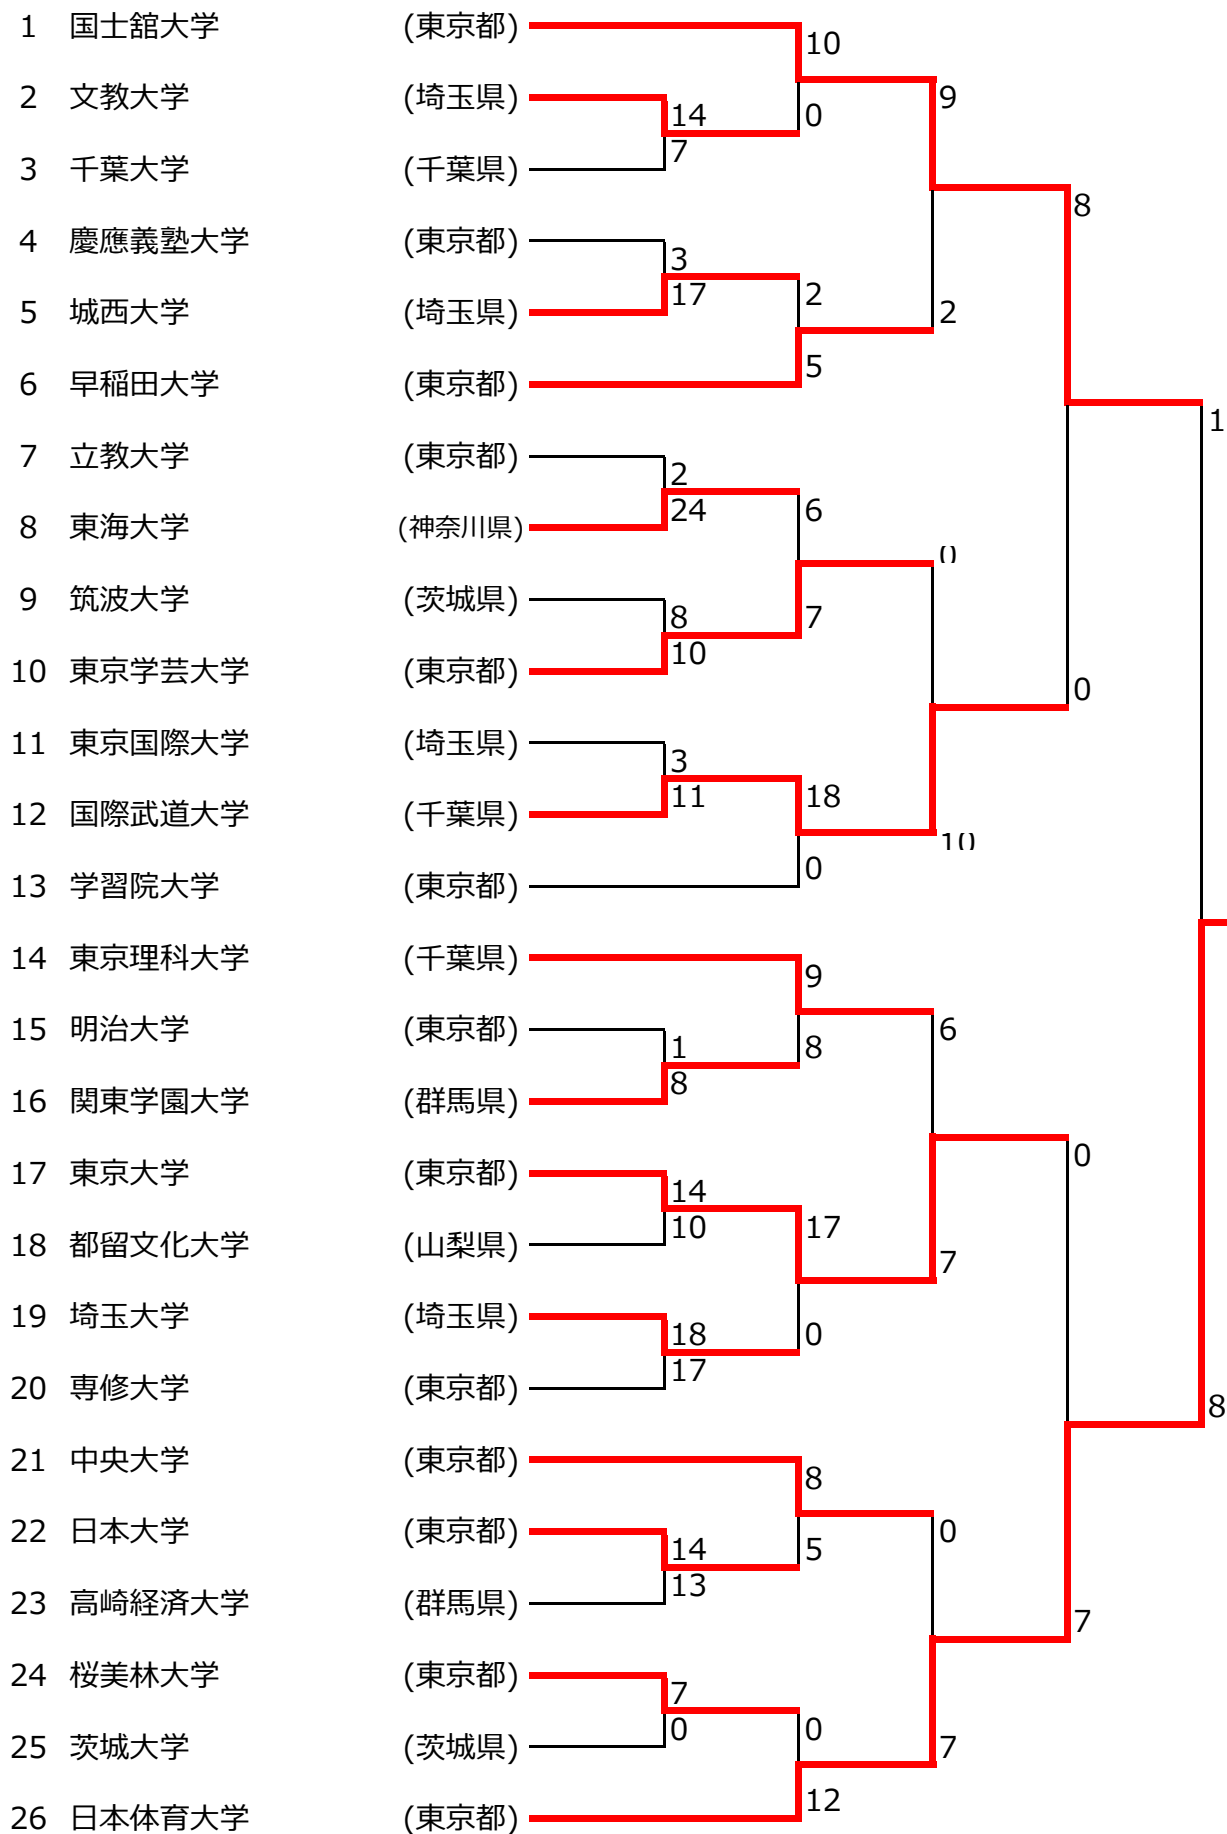

# 第48回関東大学選手権男子ソフトボール大会

期 間 平成29年10月28日(土)～31日(火)

会 場 東京都日の出町谷戸沢グラウンド他

日本体育大学