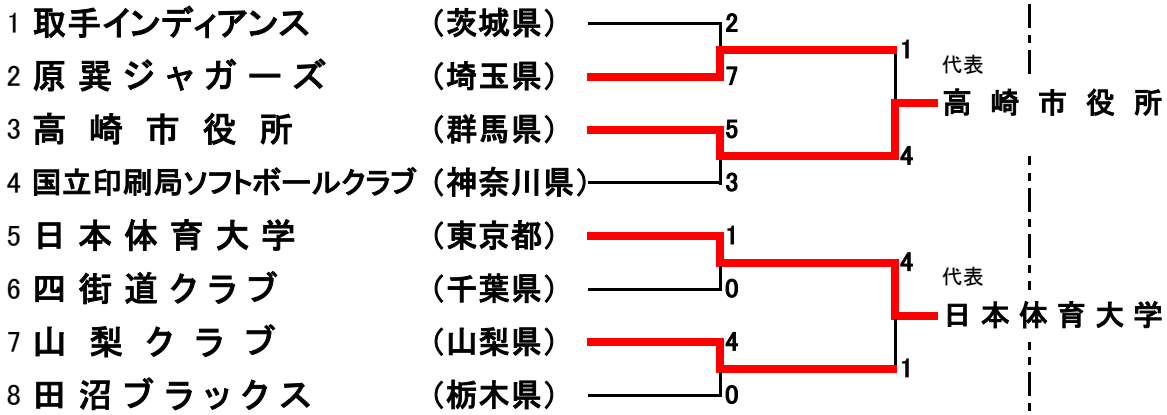

第63回全日本総合男子ソフトボール選手権大会関東地区予選会
 第69回全日本総合女子ソフトボール選手権大会関東地区予選会 組合せ

日程:平成29年6月24日(土)~25日(日)
 会場:(男子)山梨県甲府市 小瀬スポーツ公園球技場 他
 (女子)山梨県甲府市 山梨学院砂田ツインソフトボール場 他

〈男子大会〉

6/24(土)

《敗者復活戦》

6/25(日)

〈女子大会〉

6/24(土)

《敗者復活戦》

6/25(日)