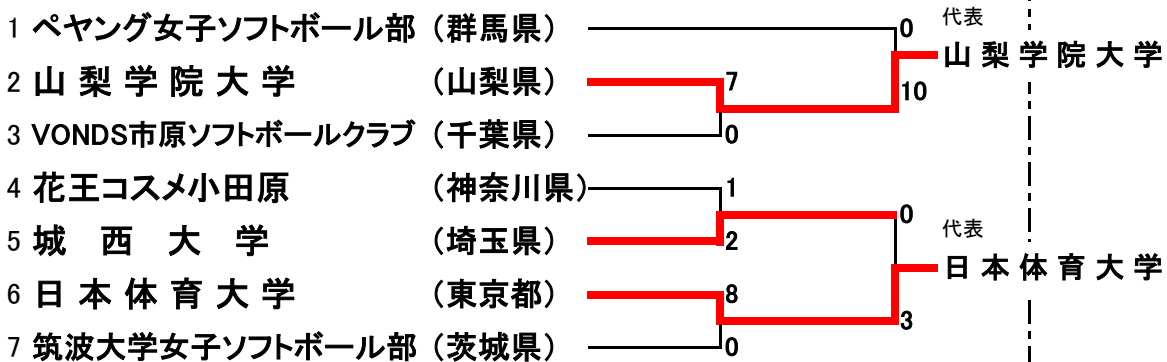

第63回全日本総合男子ソフトボール選手権大会関東地区予選会
 第69回全日本総合女子ソフトボール選手権大会関東地区予選会 組合せ

日程:平成29年6月24日(土)~25日(日)
 会場:(男子)山梨県甲府市 小瀬スポーツ公園球技場 他
 (女子)山梨県甲府市 山梨学院砂田ツインソフトボール場 他

〈男子大会〉

6/24(土)

《敗者復活戦》

6/25(日)

〈女子大会〉

6/24(土)

《敗者復活戦》

6/25(日)