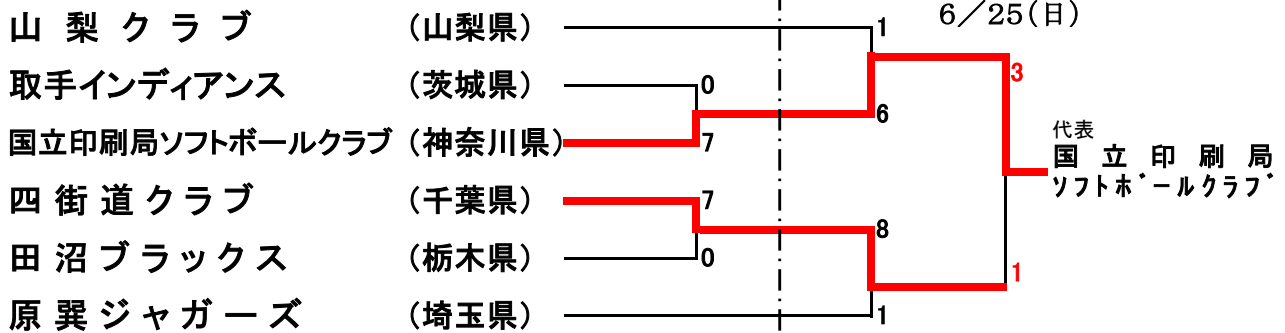

第63回全日本総合男子ソフトボール選手権大会関東地区予選会
 第69回全日本総合女子ソフトボール選手権大会関東地区予選会 組合せ

日程:平成29年6月24日(土)~25日(日)
 会場:(男子)山梨県甲府市 小瀬スポーツ公園球技場 他
 (女子)山梨県甲府市 山梨学院砂田ツインソフトボール場 他

〈男子大会〉

6/24(土)

《敗者復活戦》

6/25(日)

〈女子大会〉

6/24(土)