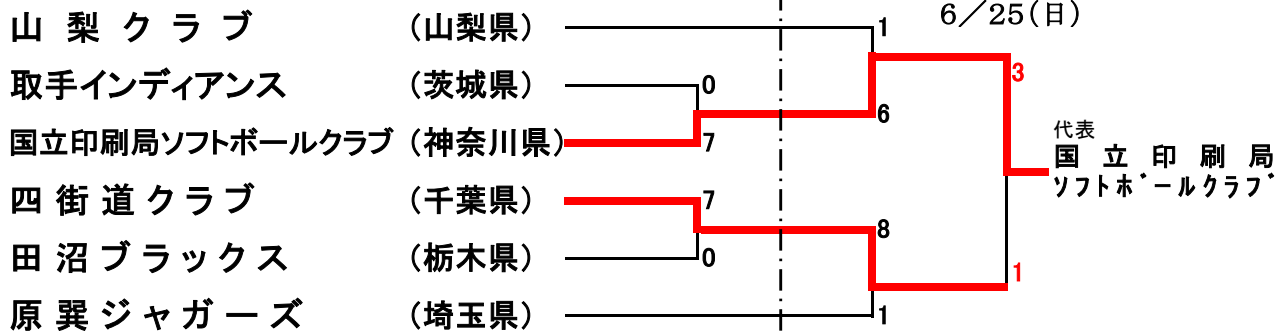

第63回全日本総合男子ソフトボール選手権大会関東地区予選会
 第69回全日本総合女子ソフトボール選手権大会関東地区予選会 組合せ

日程:平成29年6月24日(土)~25日(日)
 会場:(男子)山梨県甲府市 小瀬スポーツ公園球技場 他
 (女子)山梨県甲府市 山梨学院砂田ツインソフトボール場 他

〈男子大会〉

6/24(土)

《敗者復活戦》

6/25(日)

〈女子大会〉

6/24(土)