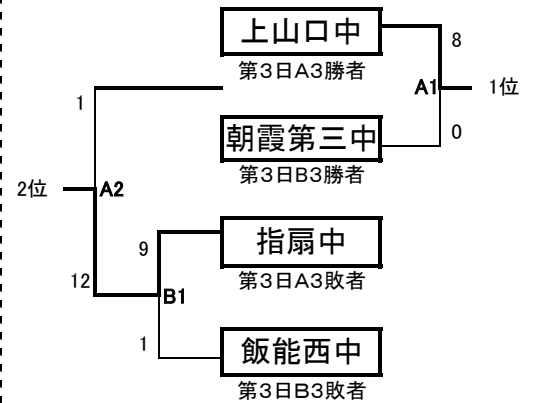

代表決定トーナメント(女子の部)

期日	
15日(土)	第1日目
22日(土)	第2日目
24日(月)	第3日目
25日(火)	第4日目
28日(金)	予備日
29日(土)	予備日

※日程が順延となってしまう場合、原則、会場も一緒にスライドしていきます。詳しくは、中体連専門部ブログ等でご確認ください。

代表決定戦(男子の部) ありません

1回戦 第1試合 C1 試合時間 1時間 41分

チーム	地区	一	二	三	四	五	六	七	八	九	計	投手	一	捕手	審判
平方中学校	越谷市	0	2	1	0	0					3	粕谷・河野・粕谷	一	塩原	主 長谷川 一 平畑
北本中学校	北本市	2	0	1	0	3x					6	屋代	一	佐伯	二 高橋 三 蘭賀