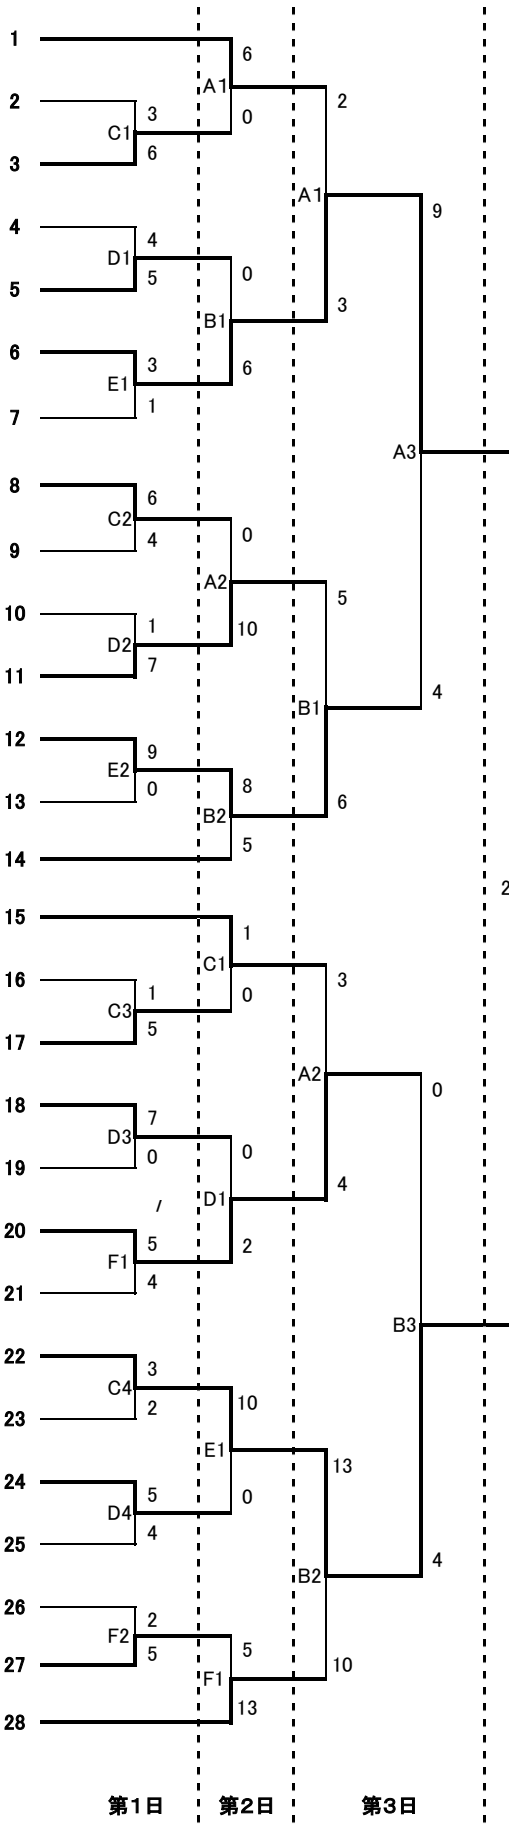

平成29年度 学校総合体育大会 中学ソフトボールの部

女子の部

幡 羅 中	深谷市
平 方 中	越谷市
北 本 中	北本市
植 竹 中	さいたま市
秩 父 一 中	秩父市
上 山 口 中	所沢市
笹 目 中	戸田市
狭 山・西 中	狭山市
深 谷 中	深谷市
大 相 模 中	越谷市
川 本 中	深谷市
指 扇 中	さいたま市
長 野 中	行田市
瀬 崎 中	草加市
土 屋 中	さいたま市
大 石 中	上尾市
熊 谷 東 中	熊谷市
勝 瀬 中	富士見市
杉 戸 中	杉戸町
飯 能 西 中	飯能市
美 園 中	さいたま市
朝 霞 三 中	朝霞市
中 野 中	春日部市
富 士 見・西 中	富士見市
南 中	東松山市
内 谷 中	さいたま市
安 行 中	川口市
城 南 中	寄居町

代表決定トーナメント(女子の部)

期日	
15日(土)	第1日目
22日(土)	第2日目
24日(月)	第3日目
25日(火)	第4日目
28日(金)	予備日
29日(土)	予備日

※日程が順延となってしまう場合、原則、会場も一緒にスライドしていきます。詳しくは、中体連専門部ブログ等でご確認ください。

代表決定戦(男子の部) ありません

1回戦 第1試合 C1 試合時間 1時間 41分

チーム	地区	一	二	三	四	五	六	七	八	九	計	投手	一	捕手	審判
平方中学校	越谷市	0	2	1	0	0					3	粕谷・河野・粕谷	一	塩原	主 長谷川 一 平畑
北本中学校	北本市	2	0	1	0	3x					6	屋代	一	佐伯	二 高橋 三 蘭賀