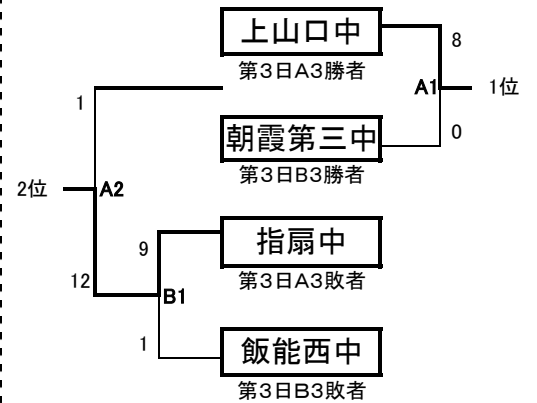

代表決定トーナメント(女子の部)

期日	
15日(土)	第1日目
22日(土)	第2日目
24日(月)	第3日目
25日(火)	第4日目
28日(金)	予備日
29日(土)	予備日

※日程が順延となってしまう場合、原則、会場も一緒にスライドしていきます。詳しくは、中体連専門部ブログ等でご確認ください。

代表決定戦(男子の部) ありません

1回戦 第1試合 C1 試合時間 1時間 41分

チーム	地区	一	二	三	四	五	六	七	八	九	計	投手	一	捕手	審判
平方中学校	越谷市	0	2	1	0	0					3	粕谷・河野・粕谷	一	塩原	主 長谷川 一 平畑
北本中学校	北本市	2	0	1	0	3x					6	屋代	一	佐伯	二 高橋 三 蘭賀