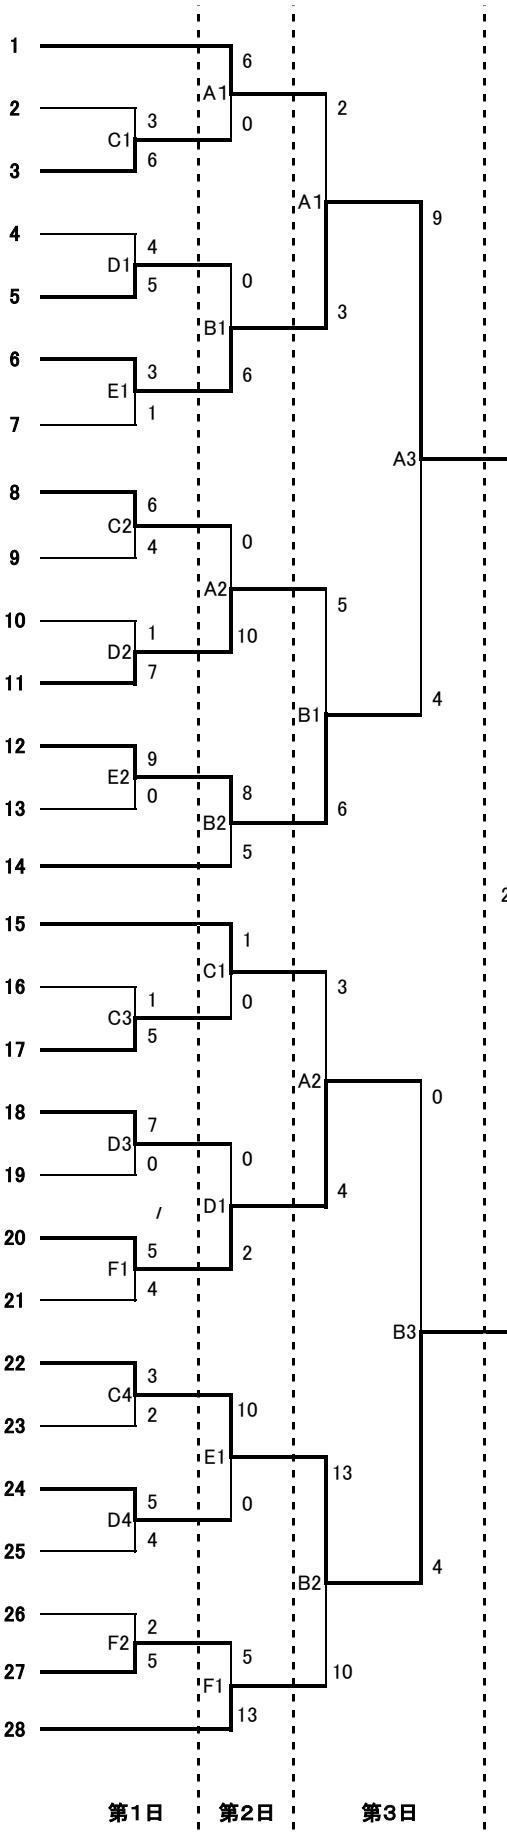

平成29年度 学校総合体育大会 中学ソフトボールの部

女子の部

幡 羅 中	深谷市
平 方 中	越谷市
北 本 中	北本市
植 竹 中	さいたま市
秩 父 一 中	秩父市
上 山 口 中	所沢市
笹 目 中	戸田市
狭 山・西 中	狭山市
深 谷 中	深谷市
大 相 模 中	越谷市
川 本 中	深谷市
指 扇 中	さいたま市
長 野 中	行田市
瀬 崎 中	草加市
土 屋 中	さいたま市
大 石 中	上尾市
熊 谷 東 中	熊谷市
勝 瀬 中	富士見市
杉 戸 中	杉戸町
飯 能 西 中	飯能市
美 園 中	さいたま市
朝 霞 三 中	朝霞市
中 野 中	春日部市
富 士 見・西 中	富士見市
南 中	東松山市
内 谷 中	さいたま市
安 行 中	川口市
城 南 中	寄居町

代表決定トーナメント(女子の部)

期日	
15日(土)	第1日目
22日(土)	第2日目
24日(月)	第3日目
25日(火)	第4日目
28日(金)	予備日
29日(土)	予備日

※日程が順延となってしまう場合、原則、会場も一緒にスライドしていきます。詳しくは、中体連専門部ブログ等でご確認ください。

代表決定戦(男子の部) ありません

1回戦 第1試合 C1 試合時間 1時間 41分

チーム	地区	一	二	三	四	五	六	七	八	九	計	投手	一	捕手	審判
平方中学校	越谷市	0	2	1	0	0					3	粕谷・河野・粕谷	一	塩原	主 長谷川 一 平畑
北本中学校	北本市	2	0	1	0	3x					6	屋代	一	佐伯	二 高橋 三 蘭賀