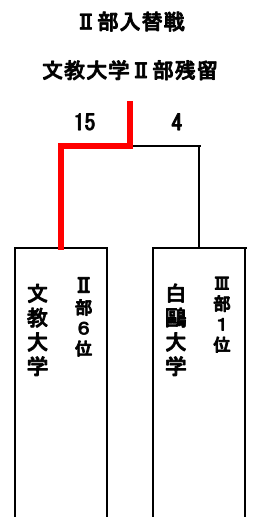

第13回関東学生女子ソフトボール春季リーグ戦

大会日 平成30年5月3日(木) 4日(金) 5日(土)
 大会会場 I部:毛呂山町大類ソフトボールパーク
 II部:坂戸市民総合運動公園
 III部:鶴ヶ島市運動公園

女子

女子I部	①山梨学院大学	②城西大学	③淑徳大学	④東京国際大学	⑤東海大学	⑥清和大学	勝敗			勝点	得失点差	順位
							勝	分	敗			
①山梨学院大学	○	○	○	○	○	○	5		0	15		1
②城西大学	●	○	●	△	○	○	2	1	2	7		4
③淑徳大学	●	○	○	○	●	○	3		2	9		3
④東京国際大学	●	△	●	○	●	△	0	2	3	2		5
⑤東海大学	●	●	○	○	○	○	3		2	9		2
⑥清和大学	●	●	●	△	●	○	0	1	4	1		6

女子II部	①順天堂大学	②関東学園大学	③文教大学	④城西国際大学	⑤筑波大学	⑥新島学園短期大学	勝敗			勝点	得失点差	順位
							勝	分	敗			
①順天堂大学	○	○	○	○	○	○	5		0	15		1
②関東学園大学	●	○	○	●	●	●	1		4	3		5
③文教大学	●	●	○	●	●	●	0		5	0		6
④城西国際大学	●	○	○	○	○	○	4		1	12		2
⑤筑波大学	●	○	○	●	●	●	2		3	6		4
⑥新島学園短期大学	●	○	○	●	○	○	3		2	9		3