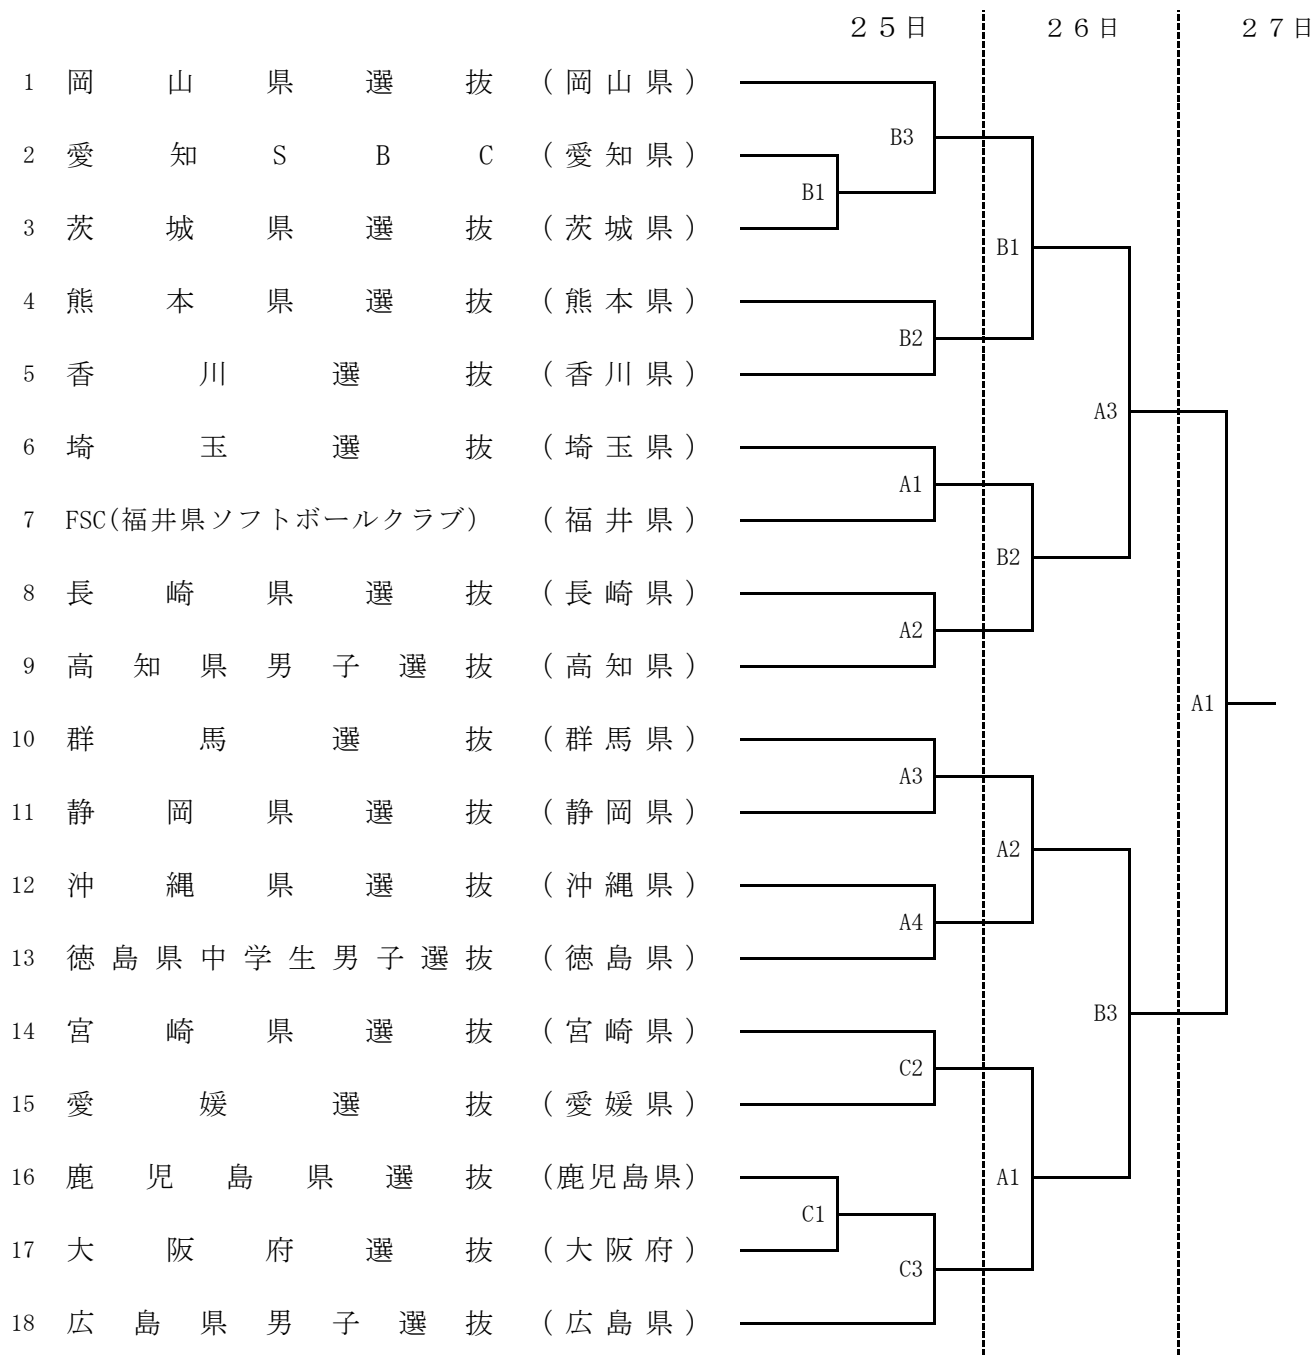

# 第14回 都道府県対抗全日本中学生男子大会

期日 平成30年3月25日(日)～27日(火)

会場 岡山県 新見市新見市憩いとふれあいの公園

第一試合：9：00～

第二試合：11：00～

第三試合：13：00～

第四試合：15：00～

A球場：新見ビオーネ球場

B球場：多目的広場

C球場：新見市まんさく運動公園市民グラウンド

(北海道)  
(青森県)  
(秋田県)  
(山形県)  
(石川県)  
(岩手県)  
(福島県)  
(栃木県)  
(茨城県)  
(埼玉県)  
(千葉県)  
(東京都)  
(神奈川県)  
(山梨県)  
(長野県)  
(静岡県)  
(愛知県)  
(岐阜県)  
(滋賀県)  
(和歌山県)  
(石川県)  
(富山県)  
(福井県)  
(京都市)  
(大阪府)  
(奈良県)  
(和歌山県)  
(兵庫県)  
(岡山県)  
(広島県)  
(山口県)  
(鳥取県)  
(島根県)  
(香川県)  
(徳島県)  
(愛媛県)  
(高知県)  
(福岡県)  
(佐賀県)  
(長崎県)  
(熊本県)  
(鹿児島県)  
(大分県)  
(宮崎県)  
(沖縄県)