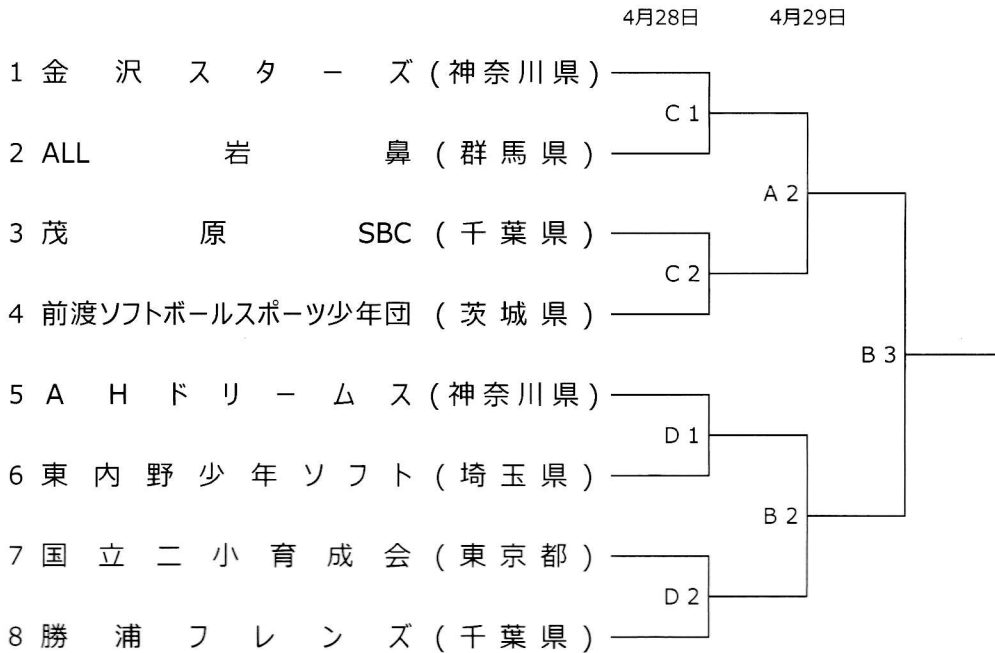

第28回 関東小学生男女選抜ソフトボール大会

期 間 平成30年4月28日(土)・29日(日)

会 場 千葉県総合スポーツセンターソフトボール場

A球場：千葉県総合スポーツセンターソフトボール場
 B球場：千葉県総合スポーツセンター軟式野球場
 C球場：千葉市檜橋公園野球場
 D球場：千葉市宮野木スポーツセンター野球場

第1日目(男子)
 第1試合：12:00～
 第2試合：14:00～
 第1日目(女子)
 第1試合：11:30～
 第2試合：13:30～

第2日目
 第1試合：9:00～
 第2試合：11:00～
 第3試合：13:00～

【男子】

【女子】