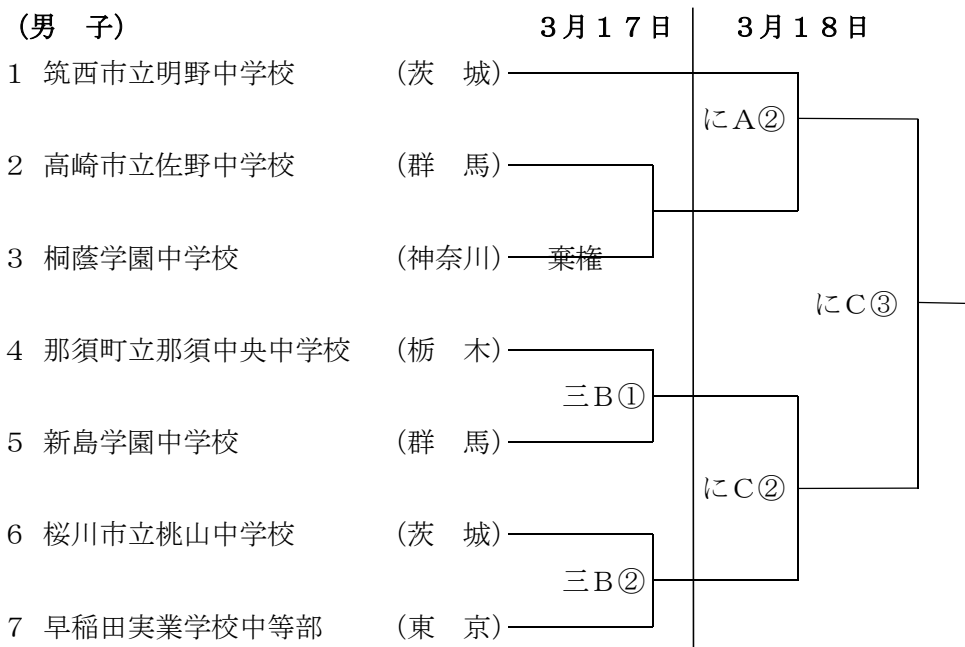

第 28 回関東中学生選抜ソフトボール大会

期日 平成30年3月17日、18日

会場 那須塩原市・にしなすの運動公園A、C (に)
三島体育センターB (三)

試合開始予定時間

3月17日	① 12:30	② 14:30	
3月18日	① 9:00	② 11:00	③ 13:00