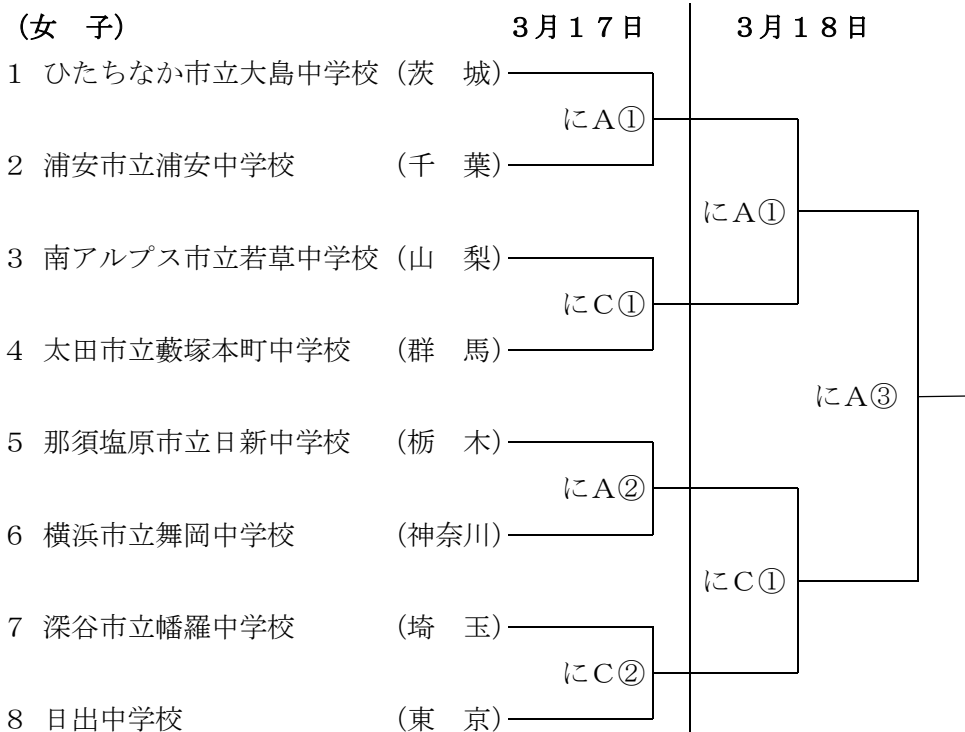

第 28 回関東中学生選抜ソフトボール大会

期日 平成30年3月17日、18日

会場 那須塩原市・にしなすの運動公園A、C (に)
三島体育センターB (三)

試合開始予定時間

3月17日	① 12:30	② 14:30	
3月18日	① 9:00	② 11:00	③ 13:00