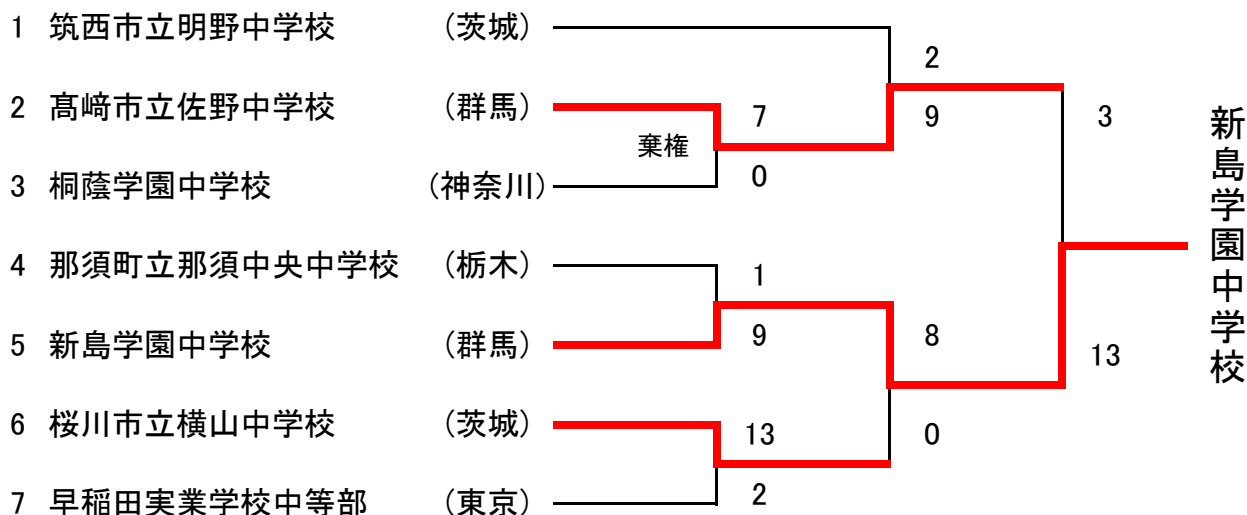

第28回関東中学生選抜ソフトボール大会

期 日 平成30年3月17日(土)、18日(日)

会 場 栃木県那須塩原市 にしなすの運動公園、三島体育センター

【 男子 】

【 女子 】