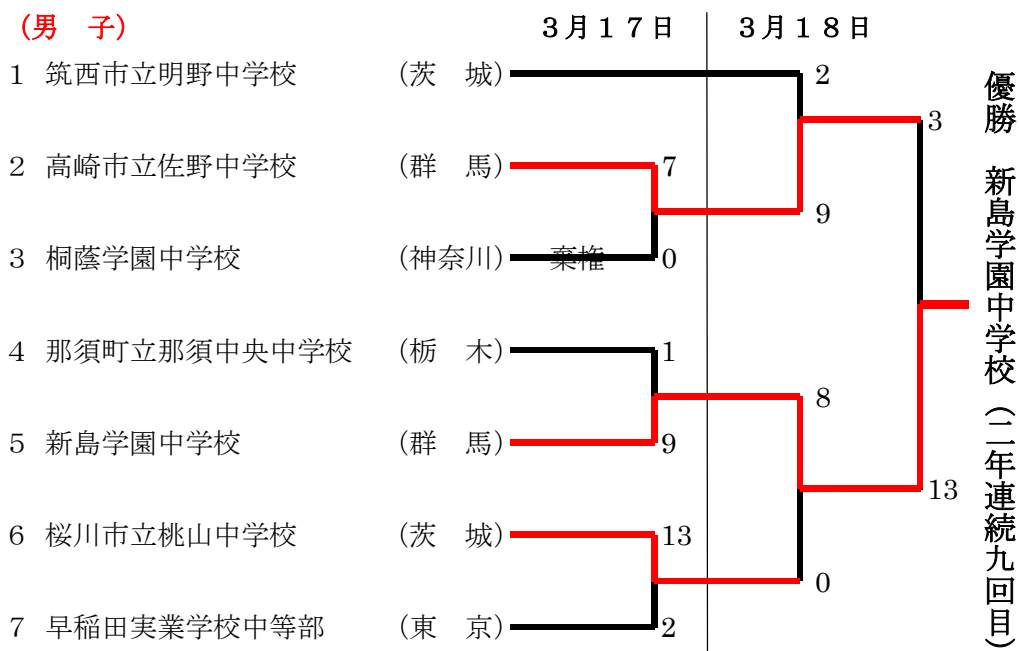

▲二塁打 金子 (那)

優勝 那須塩原市立日新中学校

第28回関東中学生選抜ソフトボール大会

会場 栃木県那須塩原市・三島体育センター・にしなすの運動公園

(男子)

[決勝] 3月18日・曇・那須塩原市・にしなすの運動公園C球場

高崎市立佐野中学校 (群馬) 0 0 0 3 | 3 (4回コールド)

新島学園中学校 (群馬) 11 2 0 X | 13 (1時間16分)