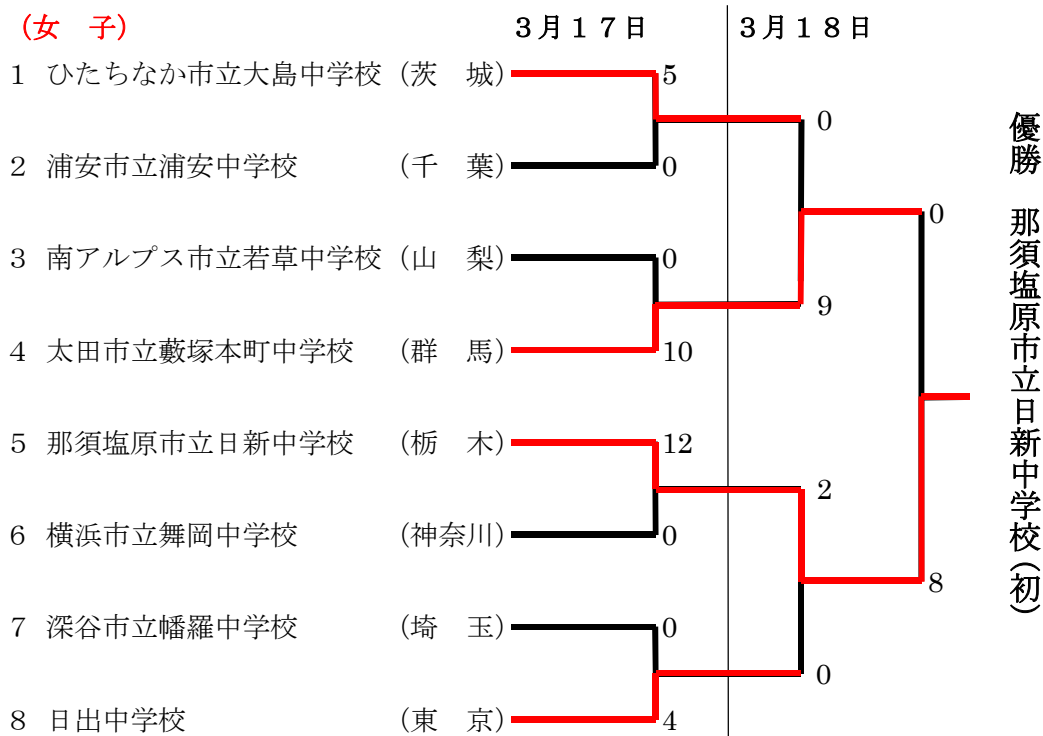

第28回関東中学生選抜ソフトボール大会

期日 平成30年3月17日、18日 ・ 会場 那須塩原市・にしなすの運動公園

(女子)

[決勝] 3月18日・曇・那須塩原市・にしなすの運動公園A球場

那須塩原市立日新中学校 (栃木) 0 7 0 1 0 | 8 (5回コールド)

太田市立藪塚本町中学校 (群馬) 0 0 0 0 0 | 0 (5.9分)

バッテリー (那) 小山田 — 平山 (寧)

(太) 穴久保 — 山田

▲二塁打 金子 (那)

優勝 那須塩原市立日新中学校

第28回関東中学生選抜ソフトボール大会

会場 栃木県那須塩原市・三島体育センター・にしなすの運動公園

(男子)

[決勝] 3月18日・曇・那須塩原市・にしなすの運動公園C球場

高崎市立佐野中学校 (群馬) 0 0 0 3 | 3 (4回コールド)

新島学園中学校 (群馬) 11 2 0 X | 13 (1時間16分)