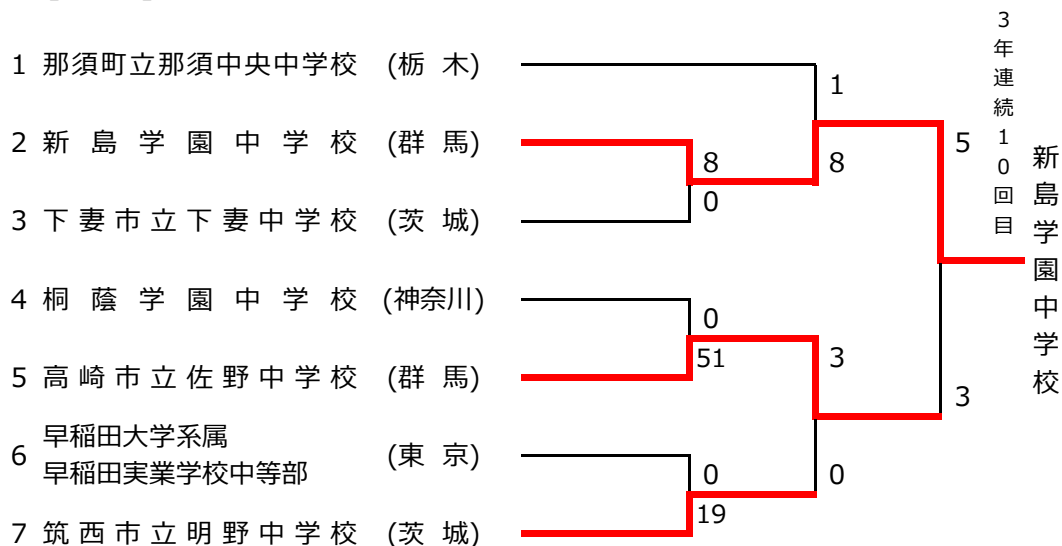

# 平成30年度 第29回 関東中学生選抜ソフトボール大会

会場：神奈川県立相模三川公園

男子会場：ソフトボール場 A, B

女子会場：多目的広場 A, B

期日：3月16日（土）、3月17日（日）

## 【男子】