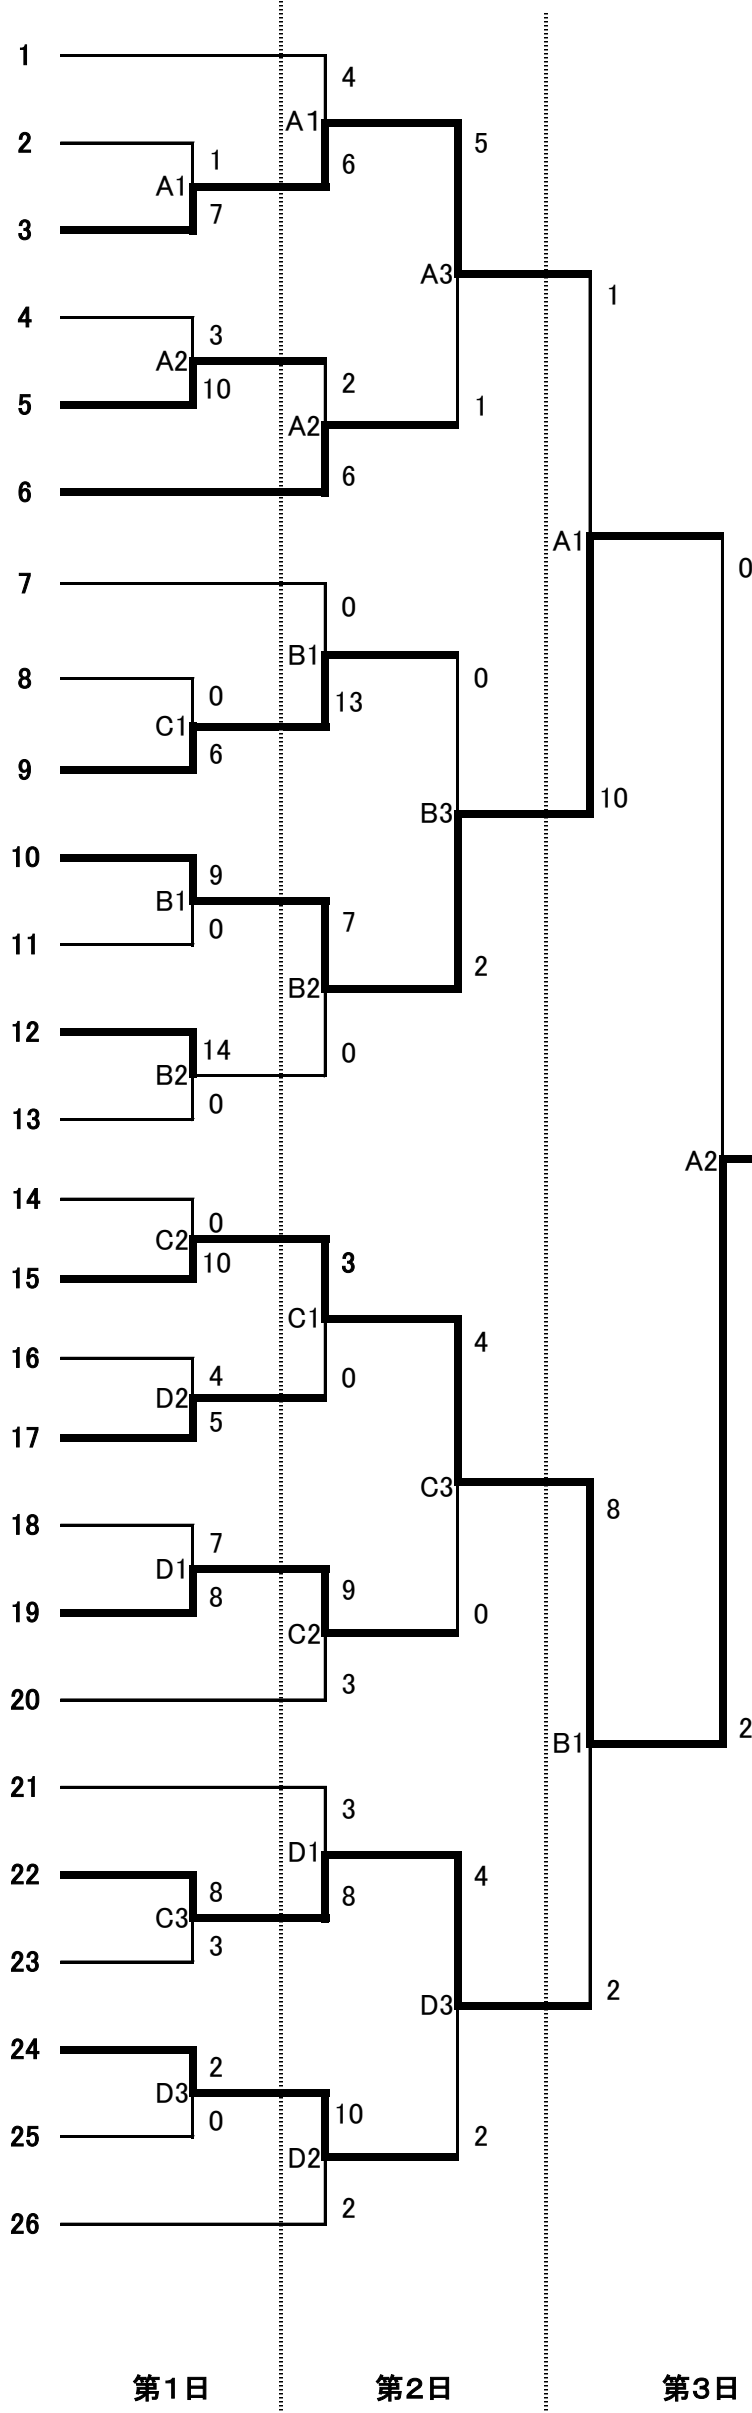

平成30年度 新人体育大会 中学ソフトボールの部

女子の部

A	秩父第一中	秩父市
	向原中	入間市
	草加中	草加市
	大沼中	春日部市
	植竹中	さいたま市
	原市中	上尾市
B	狭山台中	狭山市
	本太中	さいたま市
	東松山・南中	東松山市
	瀬崎中	草加市
	第四中	新座市
	幡羅中	深谷市
	長野中	行田市
C	千間台中	越谷市
	深谷中	深谷市
	白岡・南中	白岡市
	富士見中	鶴ヶ島市
	鳩ヶ谷中	川口市
	大石中	上尾市
	三室中	さいたま市
D	熊谷東中	熊谷市
	西中	狭山市
	若宮中	坂戸市
	大原中	さいたま市
	大袋中	越谷市
	朝霞第二中	朝霞市

会場
20日(土) 鶴ヶ島市運動公園A, B
東松山市駒形公園C, D
22日(月) 大類ソフトボールパークA, B
東松山市駒形公園C, D
23日(火) 大類ソフトボールパークA, B

日程
第1試合 9:00~
第2試合 10:40~
第3試合 12:20~
※前の試合終了30分後

期日	
20日(土)	第1日目
22日(月)	第2日目
23日(火)	第3日目
24日(水)	予備日
25日(木)	予備日

深谷市立深谷中学校

※20日(土)のみ鶴ヶ島運動公園使用。
日程が順延となった場合、鶴ヶ島運動公園の試合は大類ソフトボールパークに移ります。
詳しくは、中体連専門部ブログ等でご確認ください。

代表決定戦(男子の部) ありません

第1日   第2日   第3日