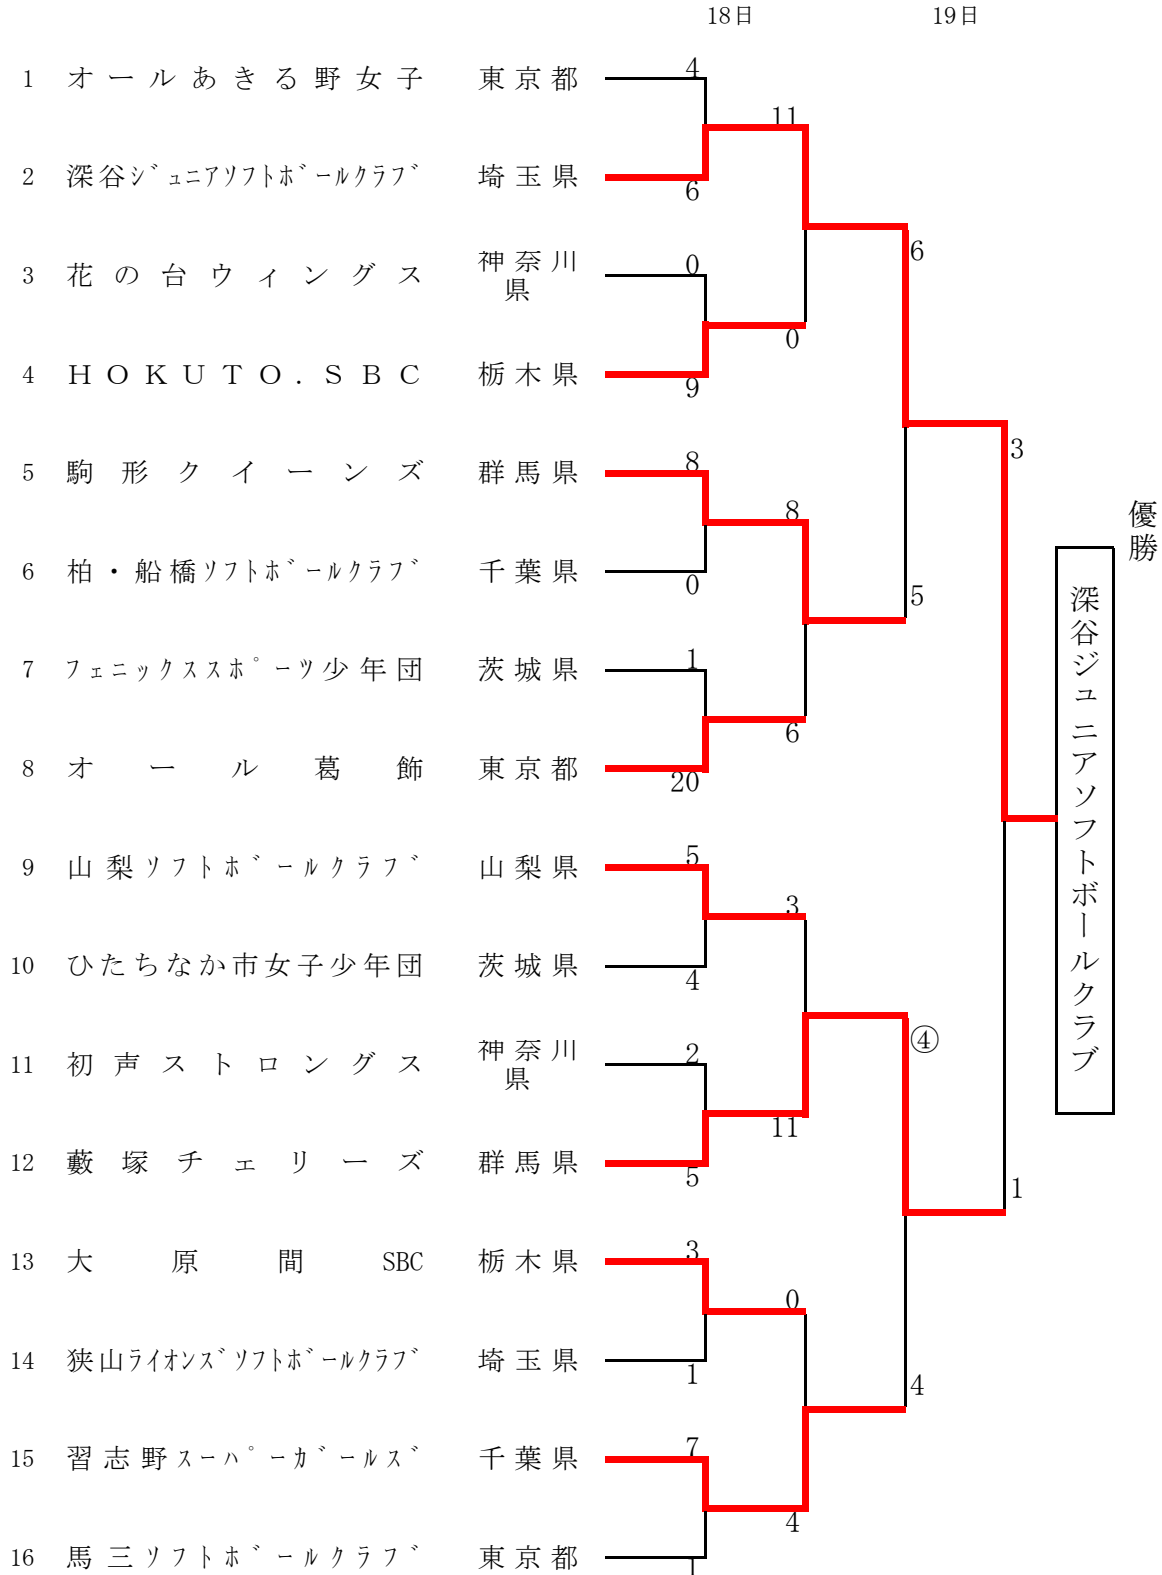

# 第35回 関東小学生女子ソフトボール大会

期日 平成30年8月18日(土)～19日(日) 1日目 第1試合：11:30～  
 会場 第2試合：13:30～  
 第3試合：15:30～  
 E球場：葛飾区柴又第2野球場 2日目 第1試合：9:00～  
 F球場：柴又少年野球場 第2試合：11:00～  
 G球場：柴又少年野球場  
 H球場：柴又少年野球場

問い合わせ先：