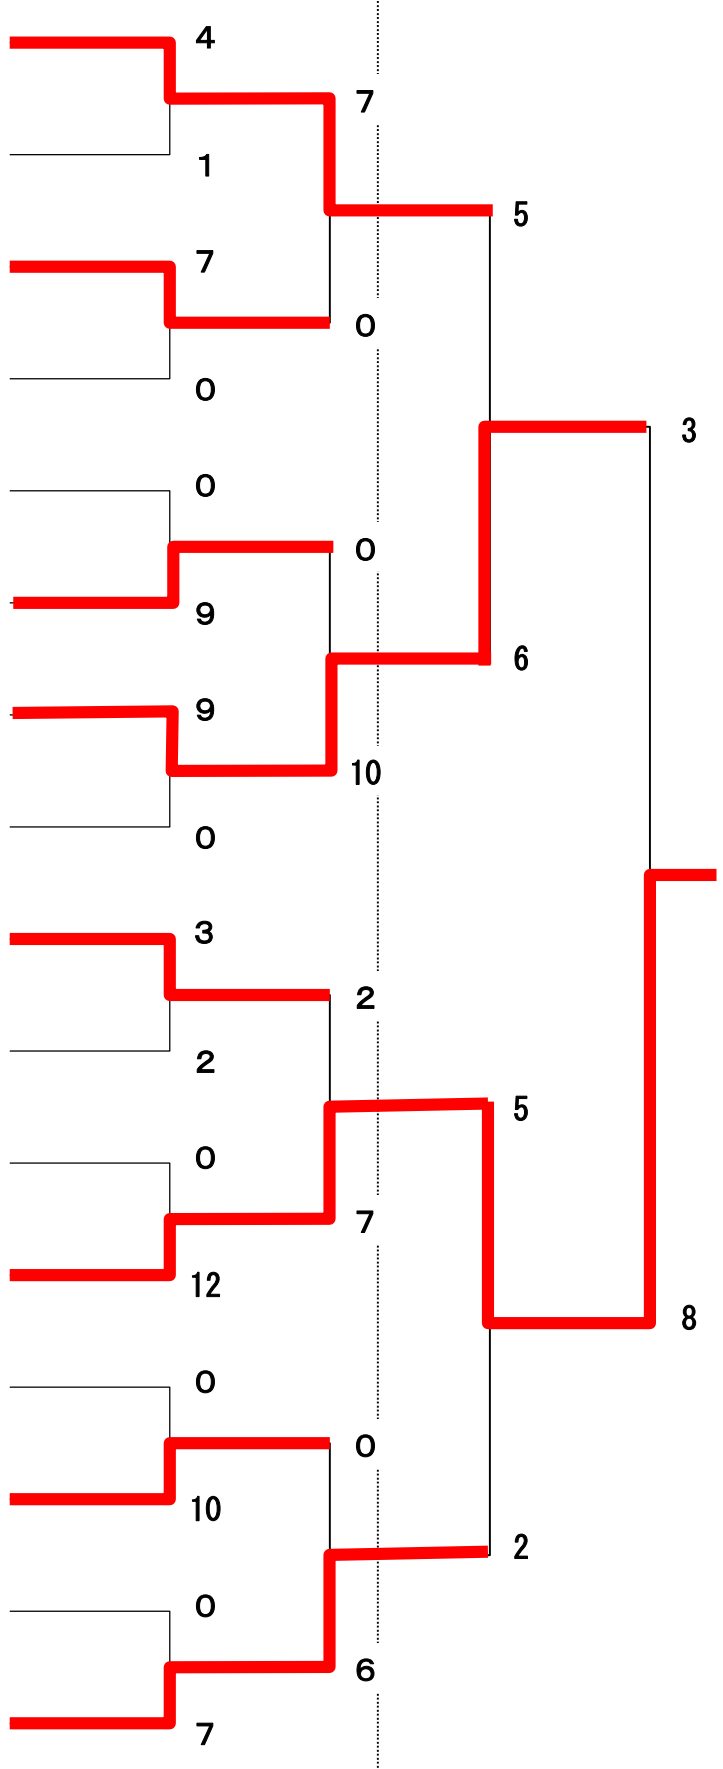

1日目荒川総合G 5/12

2日目荒川総合G5/19

幡羅 中学校	(深 谷 市)	1
内 谷 中学校	(さいたま市)	2
平 方 中学校	(越 谷 市)	3
北 中 学校	(川 口 市)	4
小鹿野 中学校	(小 鹿 野 町)	5
上山口 中学校	(所 沢 市)	6
川 本 中学校	(深 谷 市)	7
土 屋 中学校	(さいたま市)	8
瀬 崎 中学校	(草 加 市)	9
栄 進 中学校	(越 谷 市)	10
松 山 中学校	(東 松 山 市)	11
深 谷 中学校	(深 谷 市)	12
熊谷東 中学校	(熊 谷 市)	13
土 合 中学校	(さいたま市)	14
中 央 中学校	(吉 川 市)	15
桶 川 中学校	(桶 川 市)	16