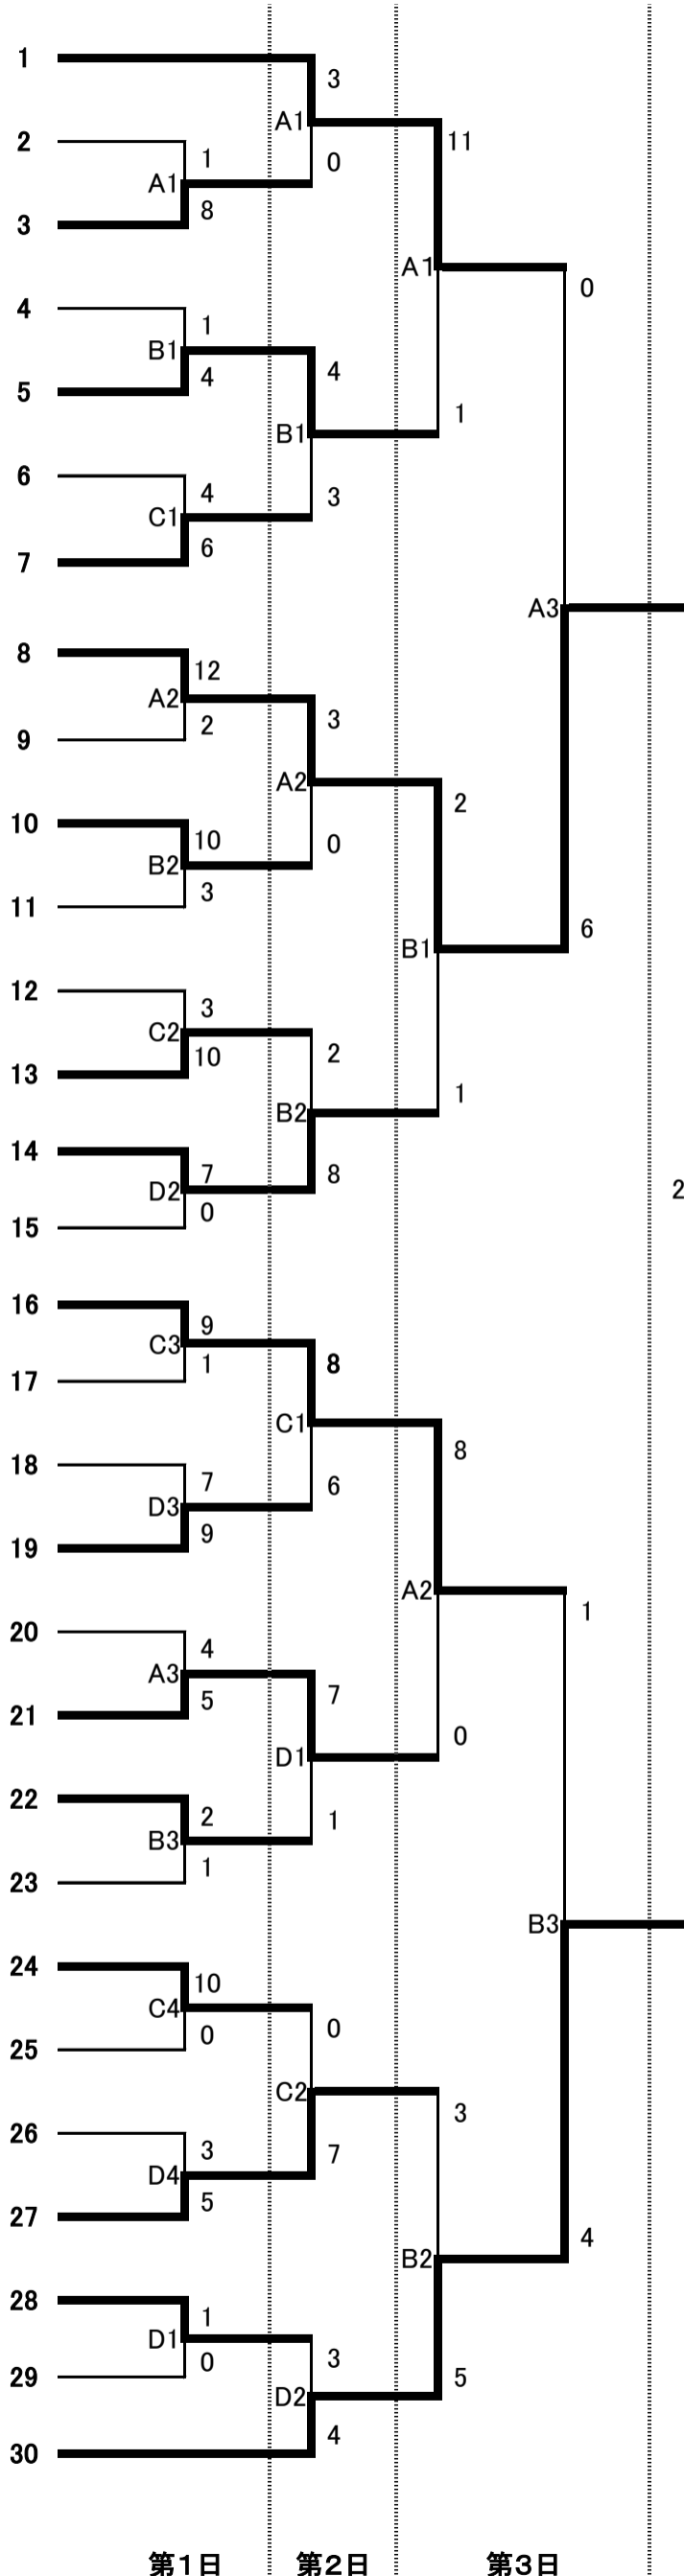

2018(平成30)年度

学校総合体育大会

中学校ソフトボールの部 戦績表

◎女子の部

第1位	深谷市立深谷中学校 (関東大会第1代表)	2018年7月21日(土)
第2位	深谷市立幡羅中学校 (関東大会第2代表)	24日(火)
第3位	狭山市立西中学校	27日(金)
第3位	桶川市立桶川中学校	30日(月)
		駒形公園ソフトボール場 鶴ヶ島運動公園ソフトボール場 毛呂山大類ソフトボールパーク

◎男子の部

本大会への男子チームの出場は ありませんでした。	
-----------------------------	--

平成30年度 学校総合体育大会 中学ソフトボールの部

女子の部

A	幡 羅 中	深谷市
	上 山 口 中	所沢市
	若 宮 中	坂戸市
	中 央 中	吉川市
	土 合 中	さいたま市
	北 本 中	北本市
	谷 塚 中	草加市
B	深 谷 中	深谷市
	北 中	東松山市
	瀬 崎 中	草加市
	南 中	白岡市
	土 呂 中	さいたま市
	鳩ヶ谷中	川口市
	川 本 中	深谷市
勝 瀬 中	富士見市	
C	桶 川 中	桶川市
	長 野 中	行田市
	狭 山 台 中	狭山市
	木 崎 中	さいたま市
	栄 進 中	越谷市
	大 和 中	和光市
	高 篠 中	秩父市
飯 能 西 中	飯能市	
D	与 野 東 中	さいたま市
	桶 川 東 中	桶川市
	熊 谷 東 中	熊谷市
	藤 中	鶴ヶ島市
	中 央 中	越谷市
	青 木 中	川口市
西 中	狭山市	

会場 1日目 鶴ヶ島市運動公園 A・B
東松山市駒形公園 C・D
2日目 大類ソフトボールパーク A・B
鶴ヶ島運動公園C・D
3日目 大類ソフトボールパーク A・B
以降

日程 第1試合 9:00~
第2試合 10:40~
第3試合 12:20~
第4試合 14:00~

第3日B3はA2, B2のうち
遅く終わった方から30分後

第4日A2はA1, B1のうち
遅く終わった方から30分後

代表決定トーナメント(女子の部)

期日

21日(土)	第1日目
23日(月)	延期
24日(火)	第2日目
27日(金)	第3日目
28日(土)	予備日
30日(月)	第4日目

代表決定戦(男子の部) ありません