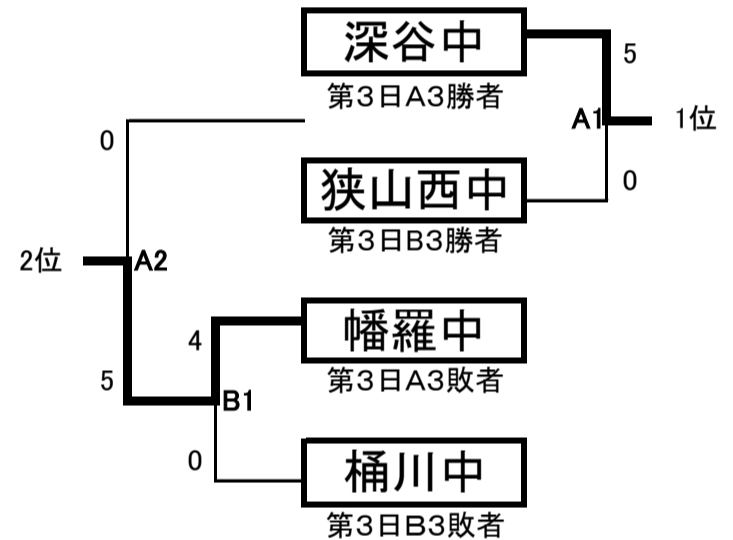

本大会への男子チームの出場は ありませんでした。	
-----------------------------	--

平成30年度 学校総合体育大会 中学ソフトボールの部

女子の部

A	幡 羅 中	深谷市
	上 山 口 中	所沢市
	若 宮 中	坂戸市
	中 央 中	吉川市
	土 合 中	さいたま市
	北 本 中	北本市
	谷 塚 中	草加市
B	深 谷 中	深谷市
	北 中	東松山市
	瀬 崎 中	草加市
	南 中	白岡市
	土 呂 中	さいたま市
	鳩ヶ谷中	川口市
	川 本 中	深谷市
勝 瀬 中	富士見市	
C	桶 川 中	桶川市
	長 野 中	行田市
	狭 山 台 中	狭山市
	木 崎 中	さいたま市
	栄 進 中	越谷市
	大 和 中	和光市
	高 篠 中	秩父市
飯 能 西 中	飯能市	
D	与 野 東 中	さいたま市
	桶 川 東 中	桶川市
	熊 谷 東 中	熊谷市
	藤 中	鶴ヶ島市
	中 央 中	越谷市
	青 木 中	川口市
西 中	狭山市	

会場 1日目 鶴ヶ島市運動公園 A・B
東松山市駒形公園 C・D
2日目 大類ソフトボールパーク A・B
鶴ヶ島運動公園C・D
3日目 大類ソフトボールパーク A・B
以降

日程 第1試合 9:00~
第2試合 10:40~
第3試合 12:20~
第4試合 14:00~

第3日B3はA2, B2のうち
遅く終わった方から30分後

第4日A2はA1, B1のうち
遅く終わった方から30分後

代表決定トーナメント(女子の部)