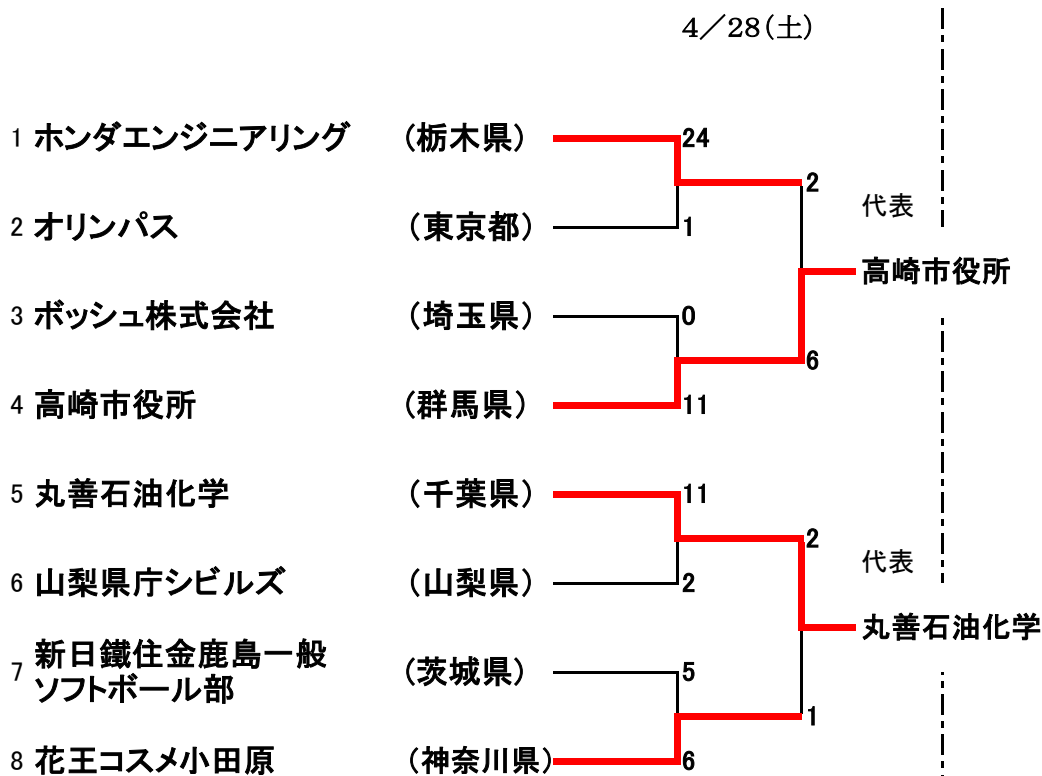

第58回全日本実業団男子ソフトボール選手権大会関東地区予選会

日程:平成30年4月28日(土)~29日(日)

会場:山梨県甲府市:小瀬スポーツ公園球技場

《敗者復活戦》