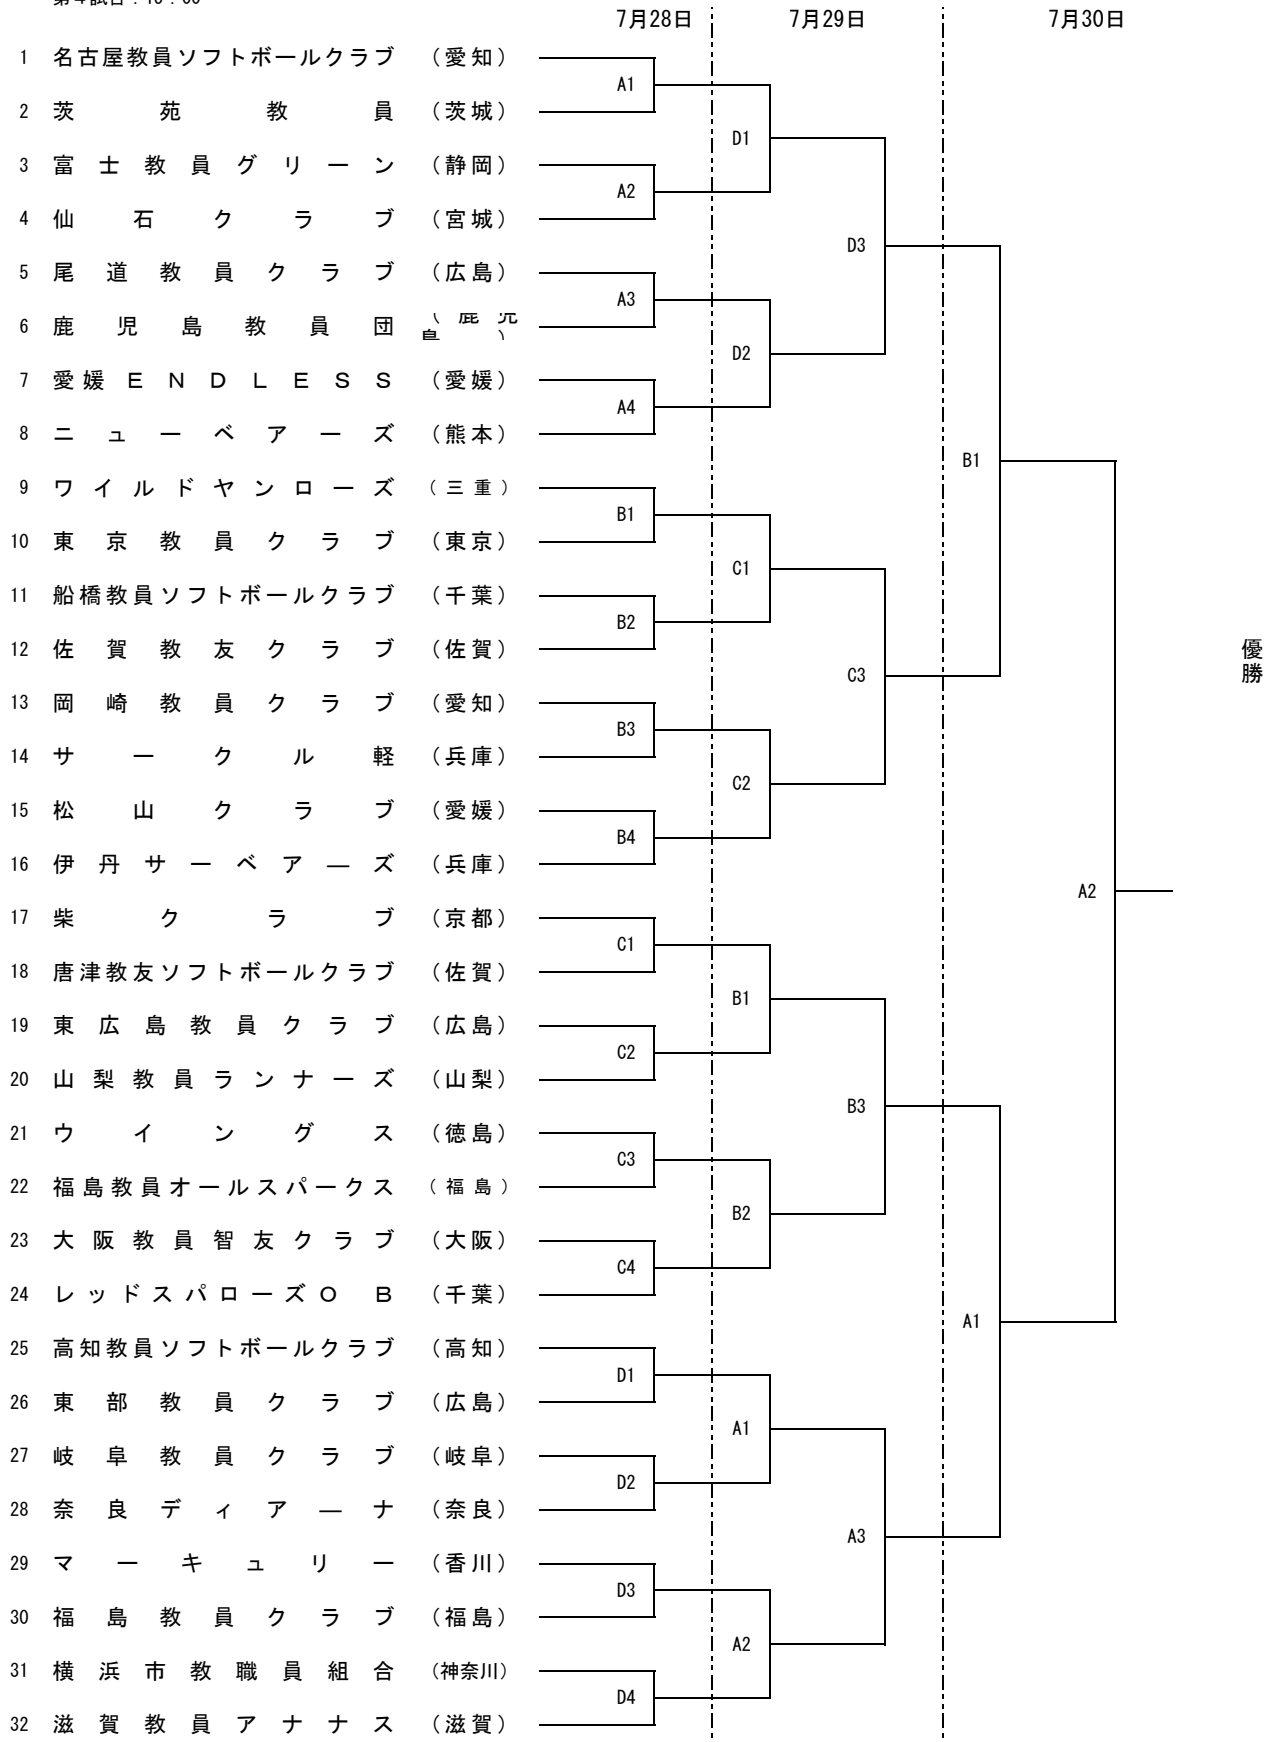

第64回 全日本教員選手権大会

試合開始時間

- 第1試合： 9：00～
- 第2試合： 11：00～
- 第3試合： 13：00～
- 第4試合： 15：00～

期 間 平成30年7月28日(土)～30日(月)
 会 場 福島県 いわき市
 球場：新舞子多目的運動場 (A, B, C, D球場)

優勝

(北海道)
(青森)
(秋田)
(山形)
(石川)
(岩手)
(富山)
(福岛)
(栃木)
(茨城)
(千葉)
(埼玉)
(東京)
(神奈川)
(群馬)
(山梨)
(長野)
(静岡)
(愛知)
(岐阜)
(滋賀)
(新潟)
(石川)
(福山)
(福井)
(京都)
(大阪)
(奈良)
(和歌山)
(兵庫)
(岡山)
(広島)
(山口)
(鳥取)
(島根)
(香川)
(徳島)
(愛媛)
(高知)
(福岡)
(佐賀)
(長崎)
(熊本)
(鹿児島)
(大分)
(宮崎)
(沖縄)