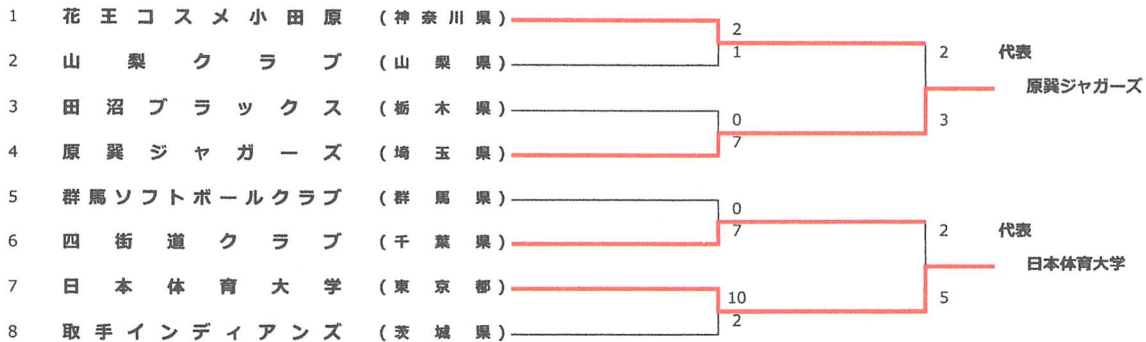

第64回 全日本総合男子ソフトボール選手権大会 第70回 全日本総合女子ソフトボール選手権大会

関東予選会 組み合わせ

期日：平成30年6月23日(土)・24日(日) 予備日：25日(月)
会場：群馬県館林市高根運動場A, B, C, D球場

【男子大会】

《敗者復活

【女子大会】

《敗者復活