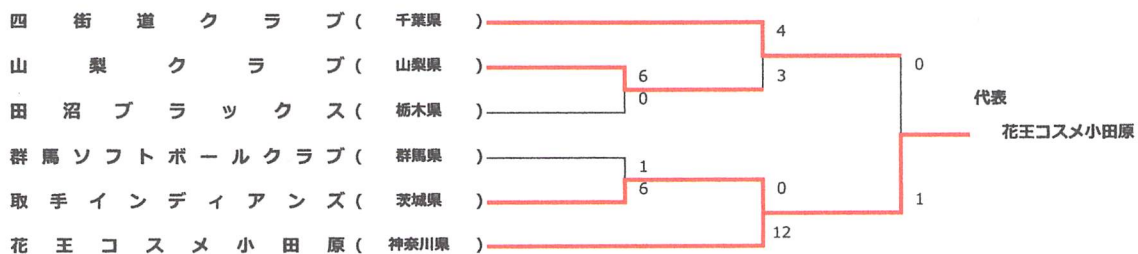

第64回 全日本総合男子ソフトボール選手権大会 第70回 全日本総合女子ソフトボール選手権大会

関東予選会 組み合わせ

期日：平成30年6月23日(土)・24日(日) 予備日：25日(月)
会場：群馬県館林市高根運動場A, B, C, D球場

【男子大会】

《敗者復活

【女子大会】

《敗者復活