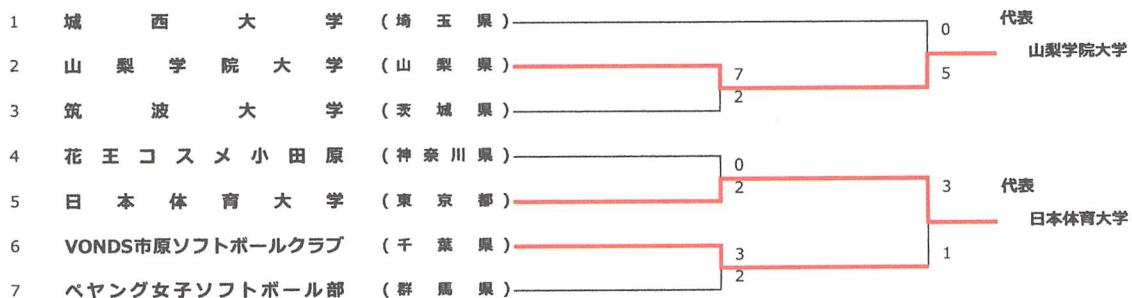

第64回 全日本総合男子ソフトボール選手権大会 第70回 全日本総合女子ソフトボール選手権大会

関東予選会 組み合わせ

期日：平成30年6月23日(土)・24日(日) 予備日：25日(月)
会場：群馬県館林市高根運動場A, B, C, D球場

【男子大会】

《敗者復活

【女子大会】

《敗者復活