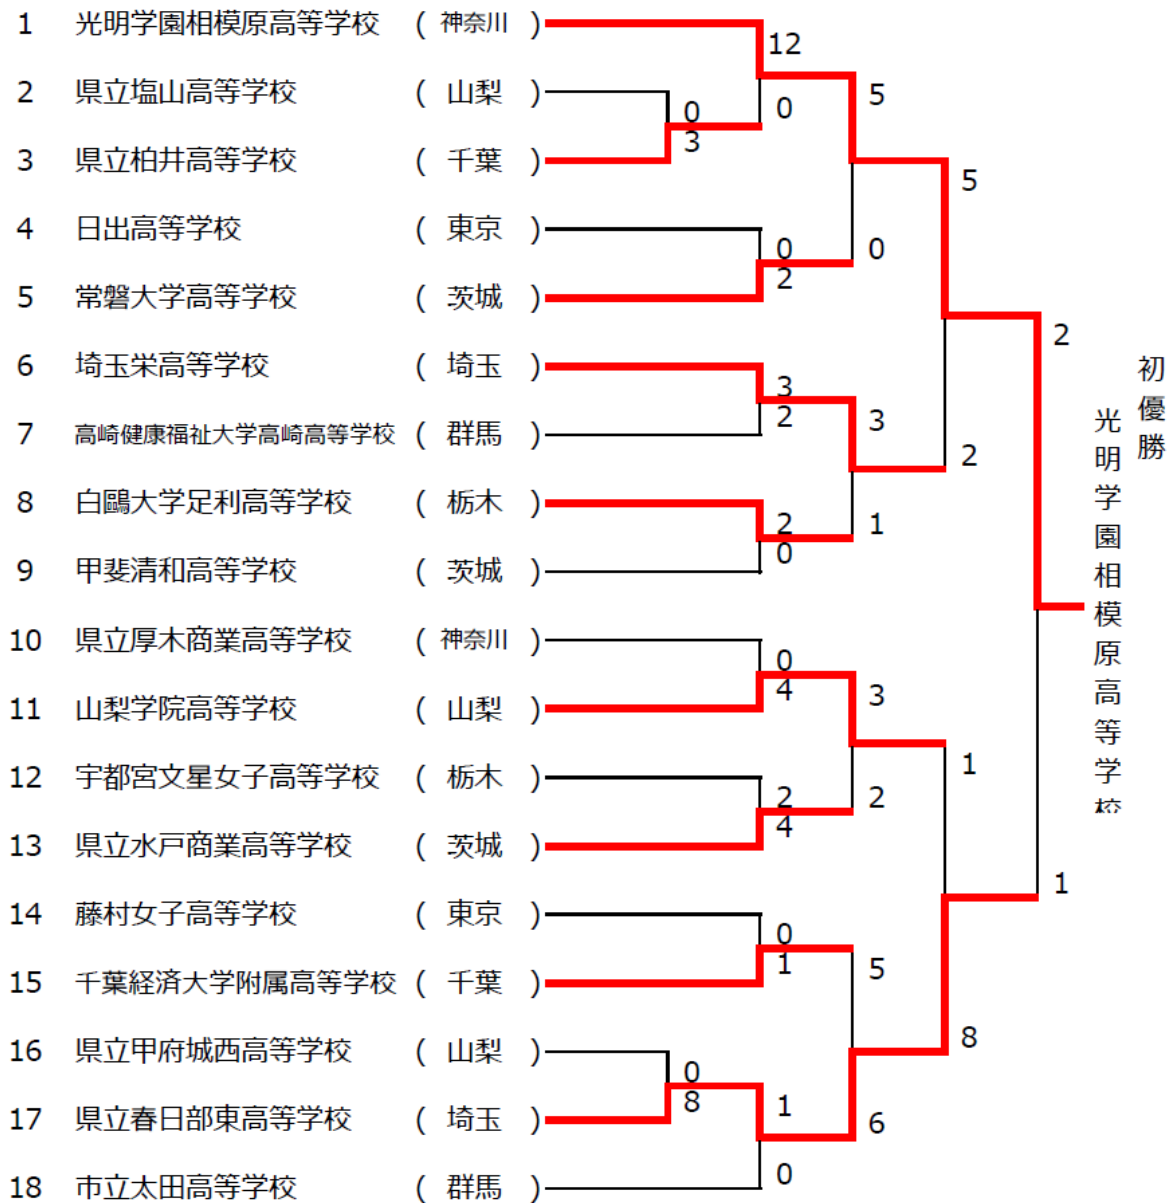

# 平成30年度 関東高等学校ソフトボール大会 第68回 関東高等学校女子ソフトボール大会

期日：平成30年6月2日(土)、3日(日)

会場：山梨県笛吹市 春日居スポーツ広場 他

優勝：光明学園相模原高等学校

準優勝：県立春日部東高等学校

3位：埼玉栄高等学校・山梨学院高等学校