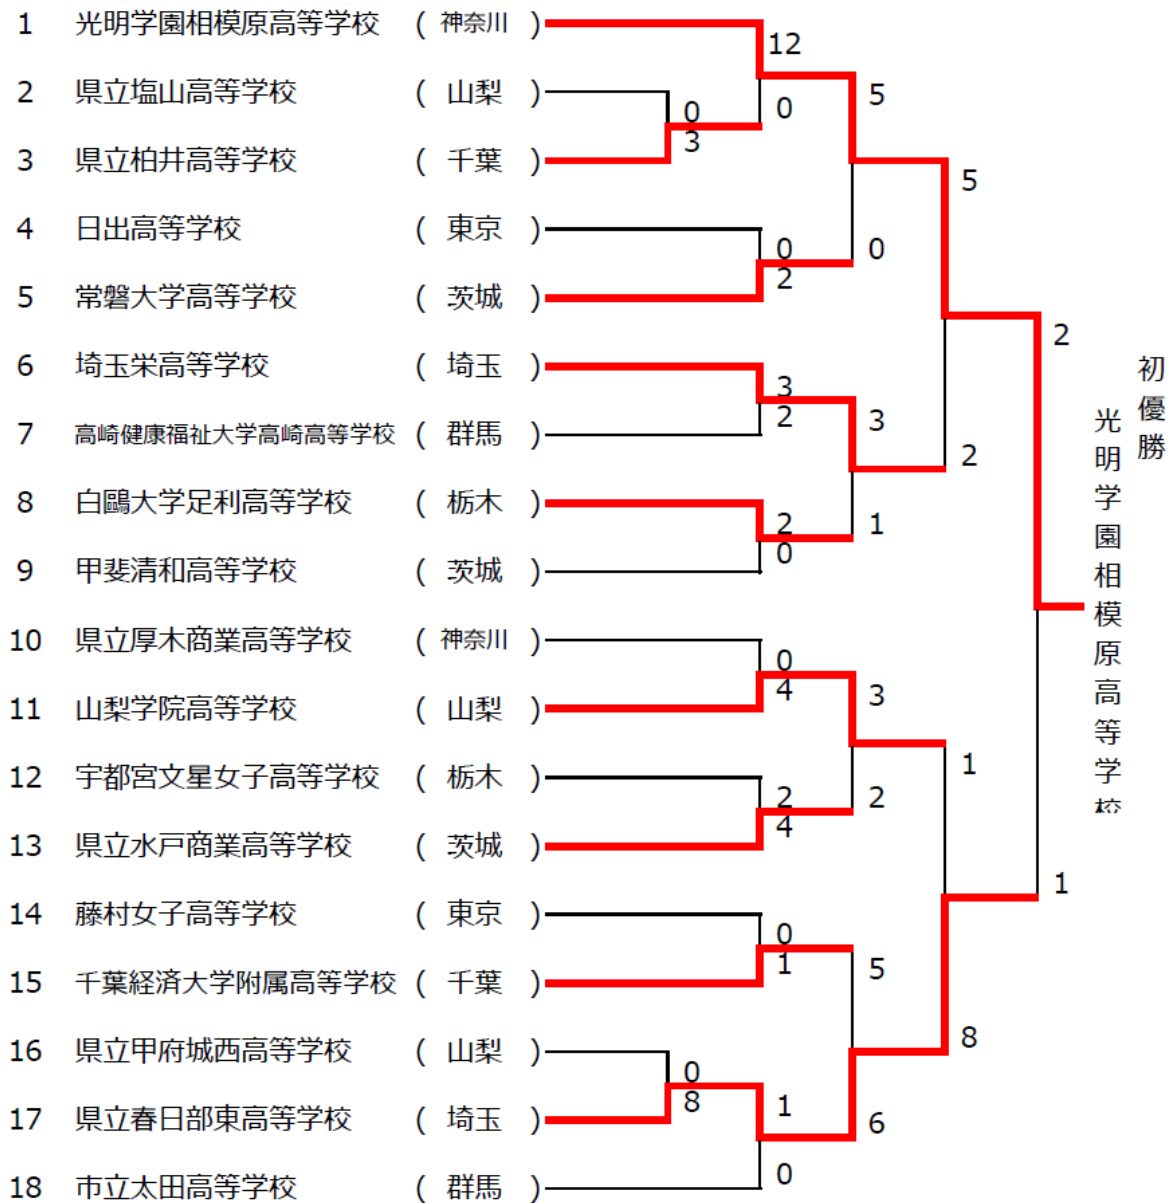

平成30年度 関東高等学校ソフトボール大会 第68回 関東高等学校女子ソフトボール大会

期日：平成30年6月2日(土)、3日(日)

会場：山梨県笛吹市 春日居スポーツ広場 他

優勝：光明学園相模原高等学校

準優勝：県立春日部東高等学校

3位：埼玉栄高等学校・山梨学院高等学校