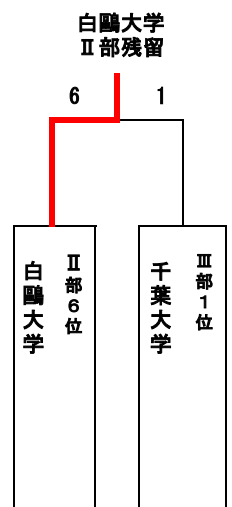

II部入替戦

女子III部	①茨城大学	②千葉大学	③日本大学生物資源科学部	④国際武道大学	⑤相模女子大学	勝敗			勝点	順位
						勝	分	敗		
①茨城大学	●	○	○	○	○	3		1	9	2
②千葉大学	○	●	○	○	○	4		0	12	1
③日本大学生物資源科学部	●	●	●	○	○	2		2	6	3
④国際武道大学	●	●	●	●	●	0		4	0	5
⑤相模女子大学	●	●	●	○	○	1		3	3	4

最優秀選手賞

I部
青山 琴葉(D P)
(城西大学)

II部
栗屋 はずき(投手)
(清和大学)

III部
鶴丸 亜実(投手)
(千葉大学)