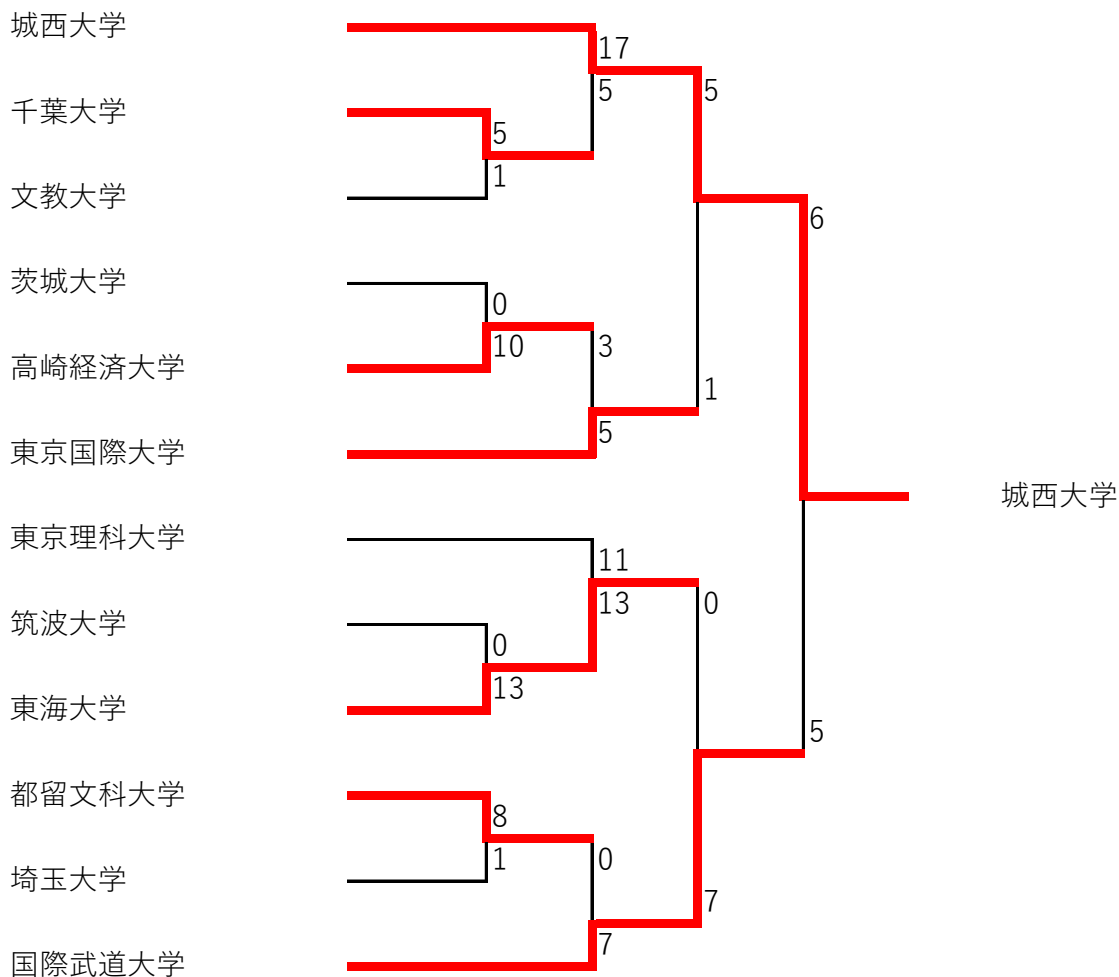

第27回関東学生男子ソフトボール選手権大会 兼 第57回全日本大学男子ソフトボール選手権大会 関東地区（東京都を除く）予選会

日程： 2019年6月1日（土）～2日（日）

会場： 群馬県太田市宝泉スポーツ広場、藪塚本町中央運動公園

第1代表 城西大学

第2代表 国際武道大学

第3代表 東京国際大学

第4代表 東海大学