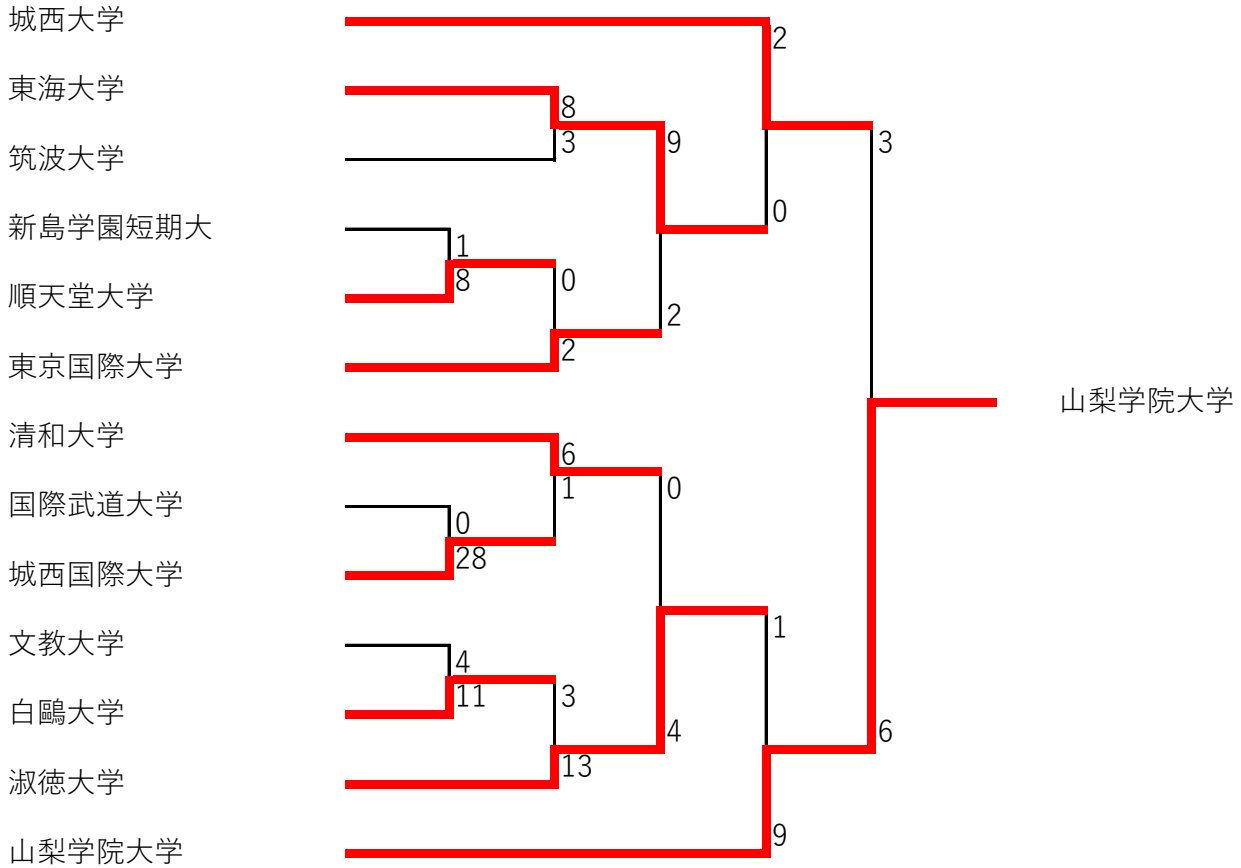

**第27回関東学生女子ソフトボール選手権大会**  
**兼 第57回全日本大学女子ソフトボール選手権大会**  
**関東地区（東京都を除く）予選会**

日程： 2019年6月1日（土）～3日（月）

会場： 群馬県前橋市登利平桃ノ木川グラウンド

東京国際大学	3		
城西国際大学	4	1	
白鷗大学	2		第1代表 山梨学院大学
筑波大学	1		第2代表 城西大学
順天堂大学	0	0	第3代表 淑徳大学
清和大学	4		第4代表 東海大学
東海大学	1		第5代表と第6代表 東京国際大学
淑徳大学	2		は後日抽選 清和大学