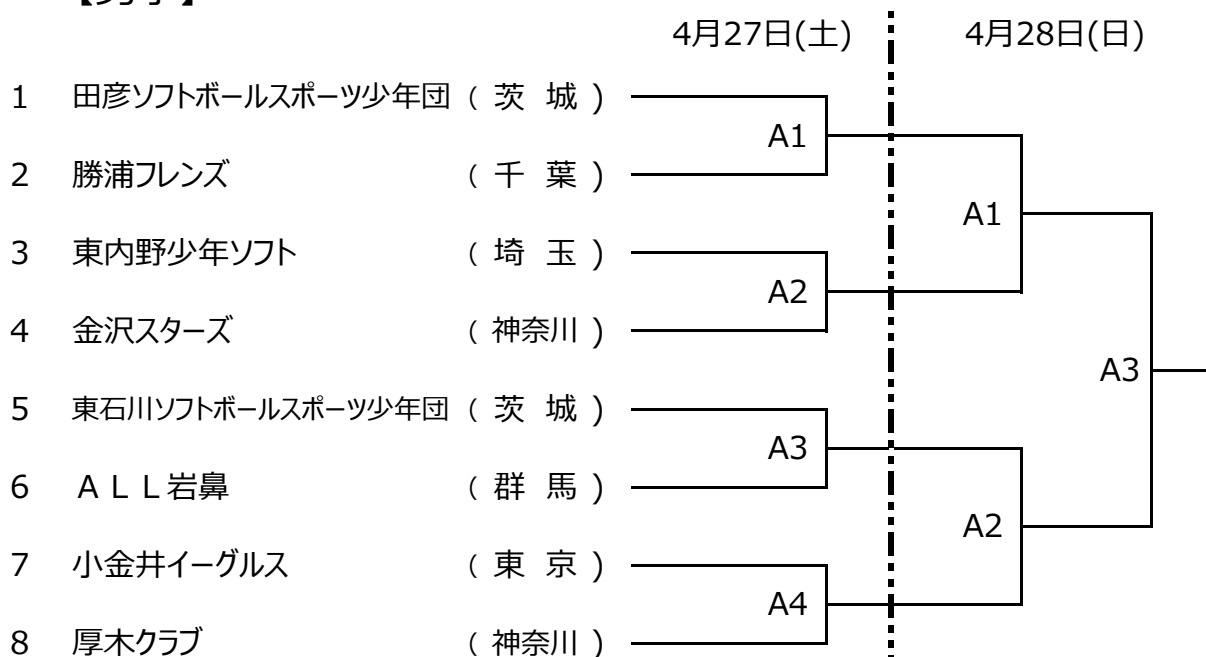

# 第29回 関東小学生男女選抜ソフトボール大会

期日 : 2019年4月27日(土)・28日(日)

会場 : 厚木市営及川球技場

A球場 : 及川球技場A

B球場 : 及川球技場B

## 【男子】