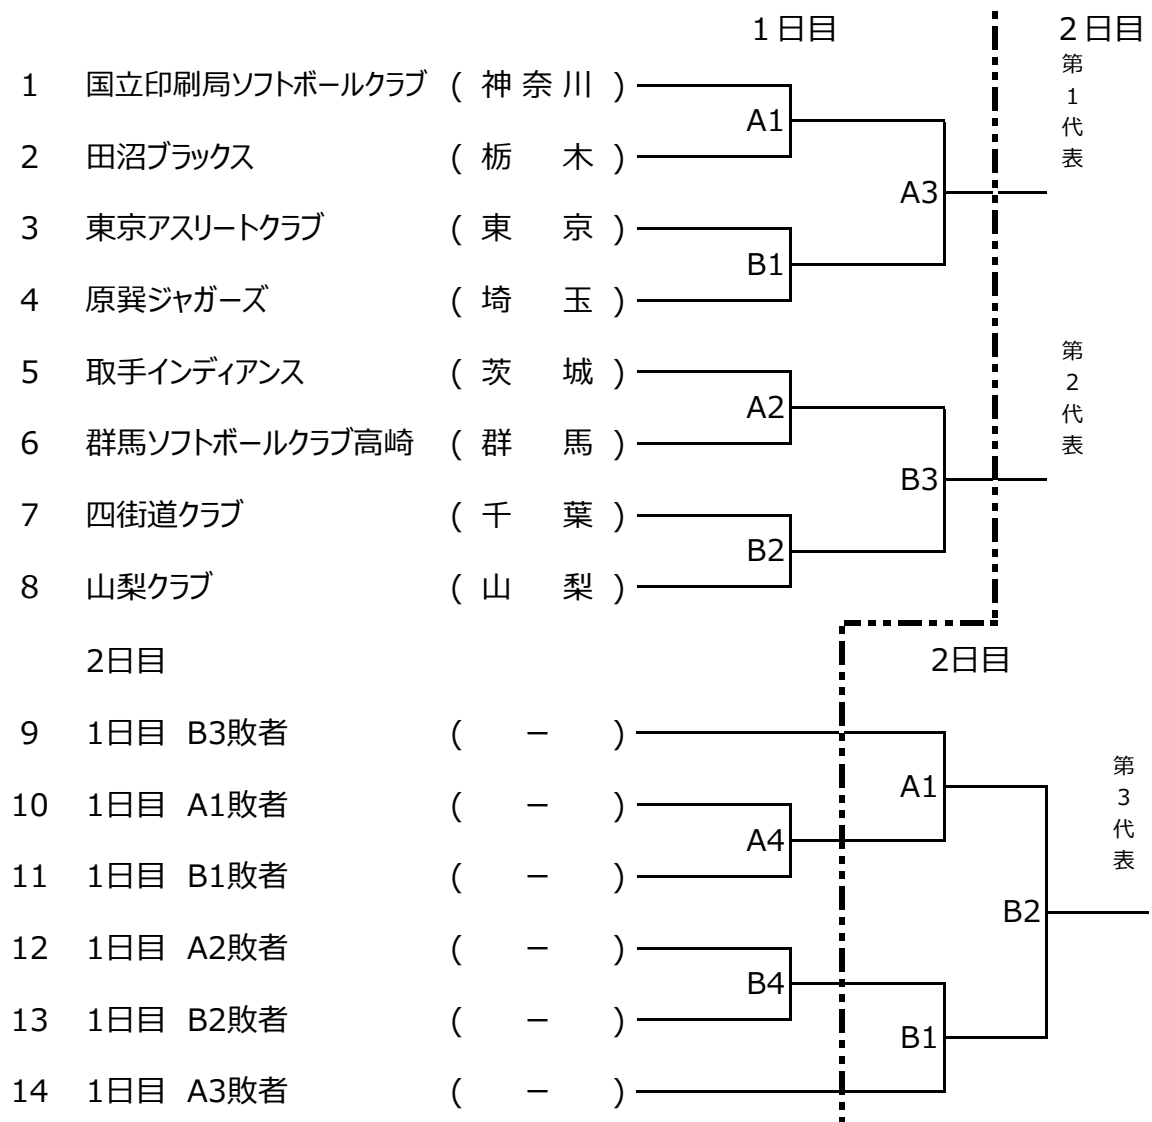

(公財)日本ソフトボール協会 創立70周年記念大会

第40回 全日本クラブ男子ソフトボール選手権大会

関東地区予選会

期日：令和元年5月25日(土)、26日(日) (予備日5月27日(月))

会場：小田原市酒匂川スポーツ広場

A球場：第1ソフトボール場

B球場：第2ソフトボール場

第40回 全日本クラブ男子ソフトボール選手権大会 関東地区代表チーム

第1代表：

第2代表：

第3代表：

第40回 全日本クラブ男子ソフトボール選手権大会

会場：山梨県甲府市・笛吹市

期日：令和元年7月27日(土)~29日(月)