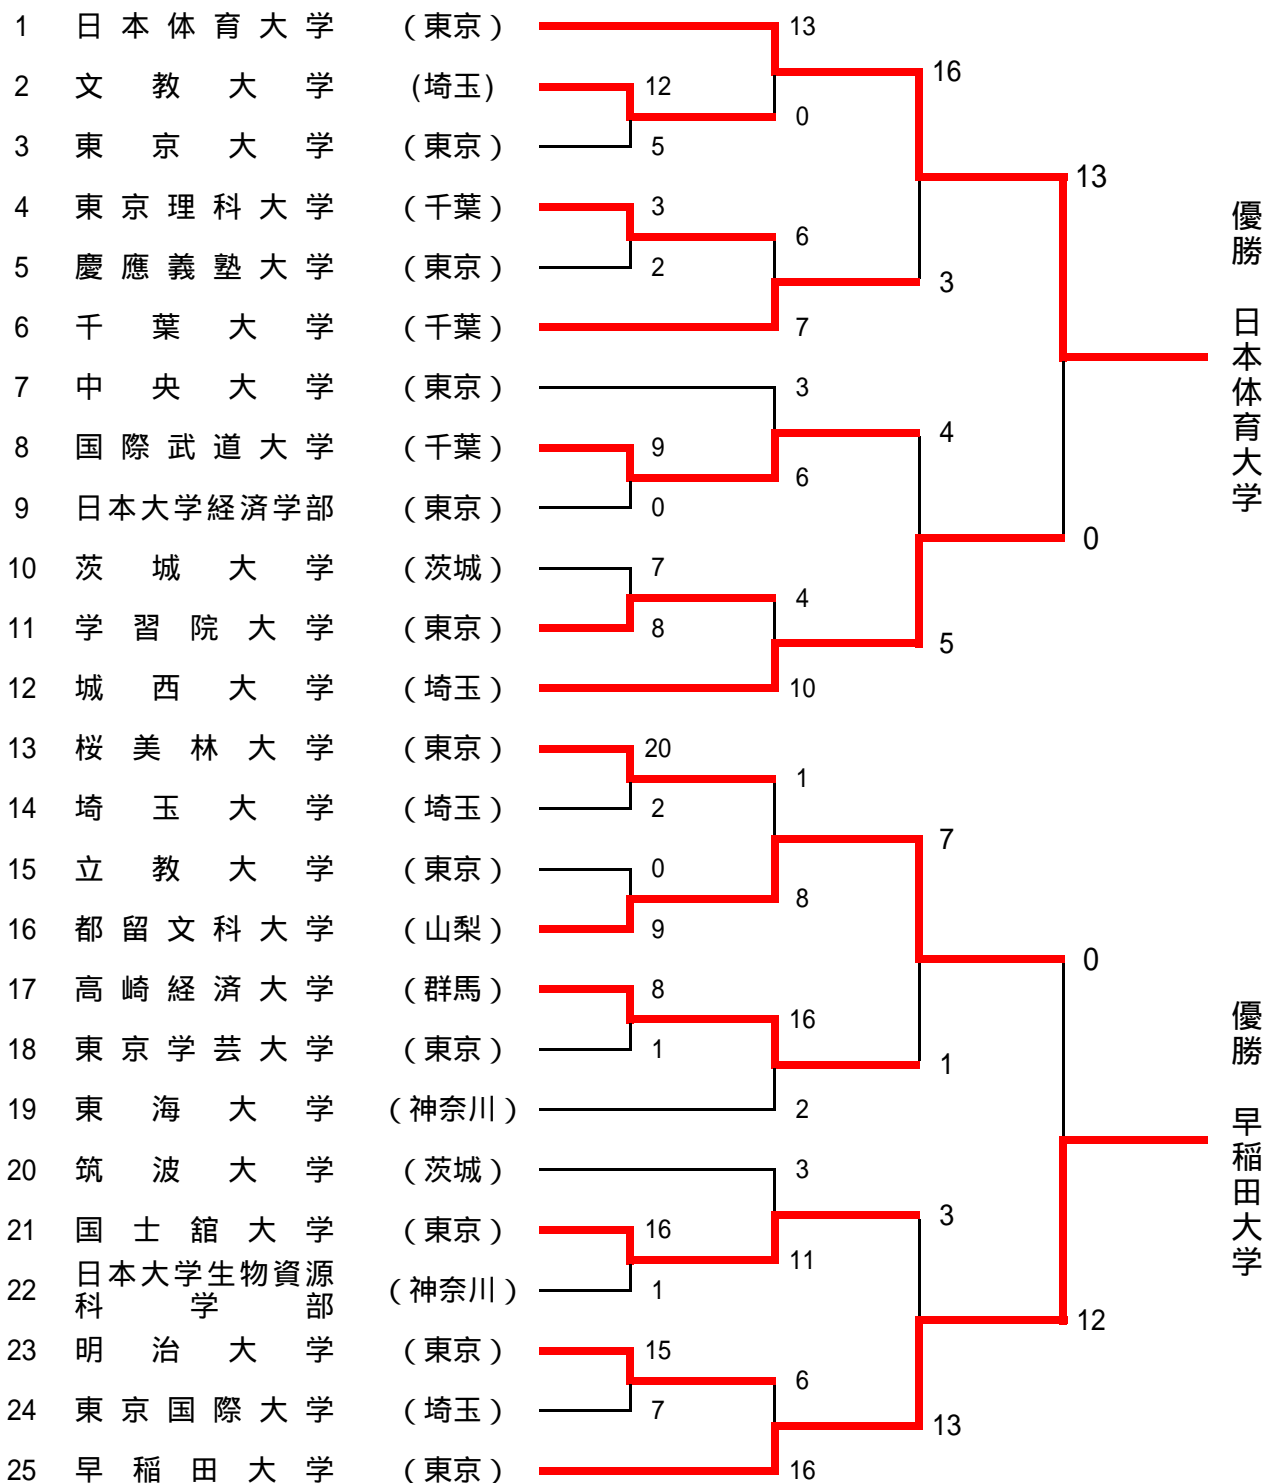

第50回 関東大学ソフトボール選手権大会 【男子の部】

期日： 令和元年10月27日(日)・28日(月)・29日(火)

会場： 上谷総合運動公園野球場・多目的広場

川里中央公園野球場・吹上総合運動場ソフトB

埼玉県加須市 / 田ヶ谷サンスポーツランド野球場・多目的広場

A グランド： 上谷総合運動公園・野球場

試合開始予定時間

B グランド： 上谷総合運動公園・多目的広場

第1試合 9:30~

C グランド： 川里中央公園・野球場

第2試合 11:30~

D グランド： 吹上総合運動場・ソフトB

第3試合 13:30~

H グランド： 田ヶ谷サンスポーツランド・野球場

雨天のため決勝戦は中止

3年連続 28回目
優勝 日本体育大学

7年ぶり 4回目
優勝 早稲田大学