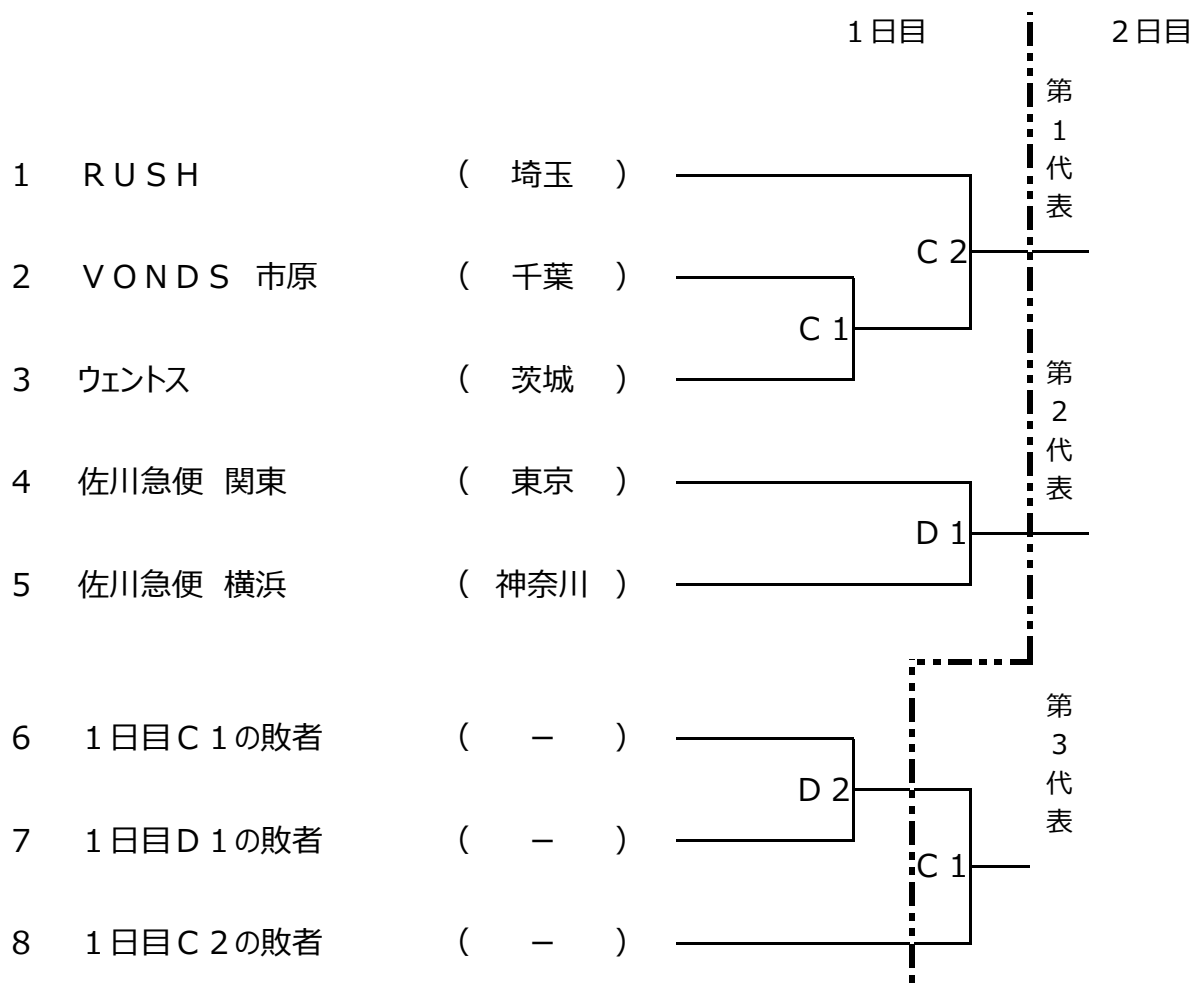

(公財)日本ソフトボール協会 創立70周年記念大会 第40回 全日本クラブ女子ソフトボール選手権大会 関東地区予選会

期日 : 令和元年5月25日(土)、26日(日) (予備日5月27日(月))

会場 : 小田原市酒匂川スポーツ広場

C球場 : 第3ソフトボール場

D球場 : 第4ソフトボール場

試合開始予定時間

第1試合 9:00~

第2試合 11:00~

第40回全日本クラブ女子ソフトボール選手権大会 関東地区代表チーム

第1代表

第2代表

第3代表

第40回 全日本クラブ女子ソフトボール選手権大会

会場 : 石川県金沢市

期日 : 令和元年 7月27日(土)~29日(月)