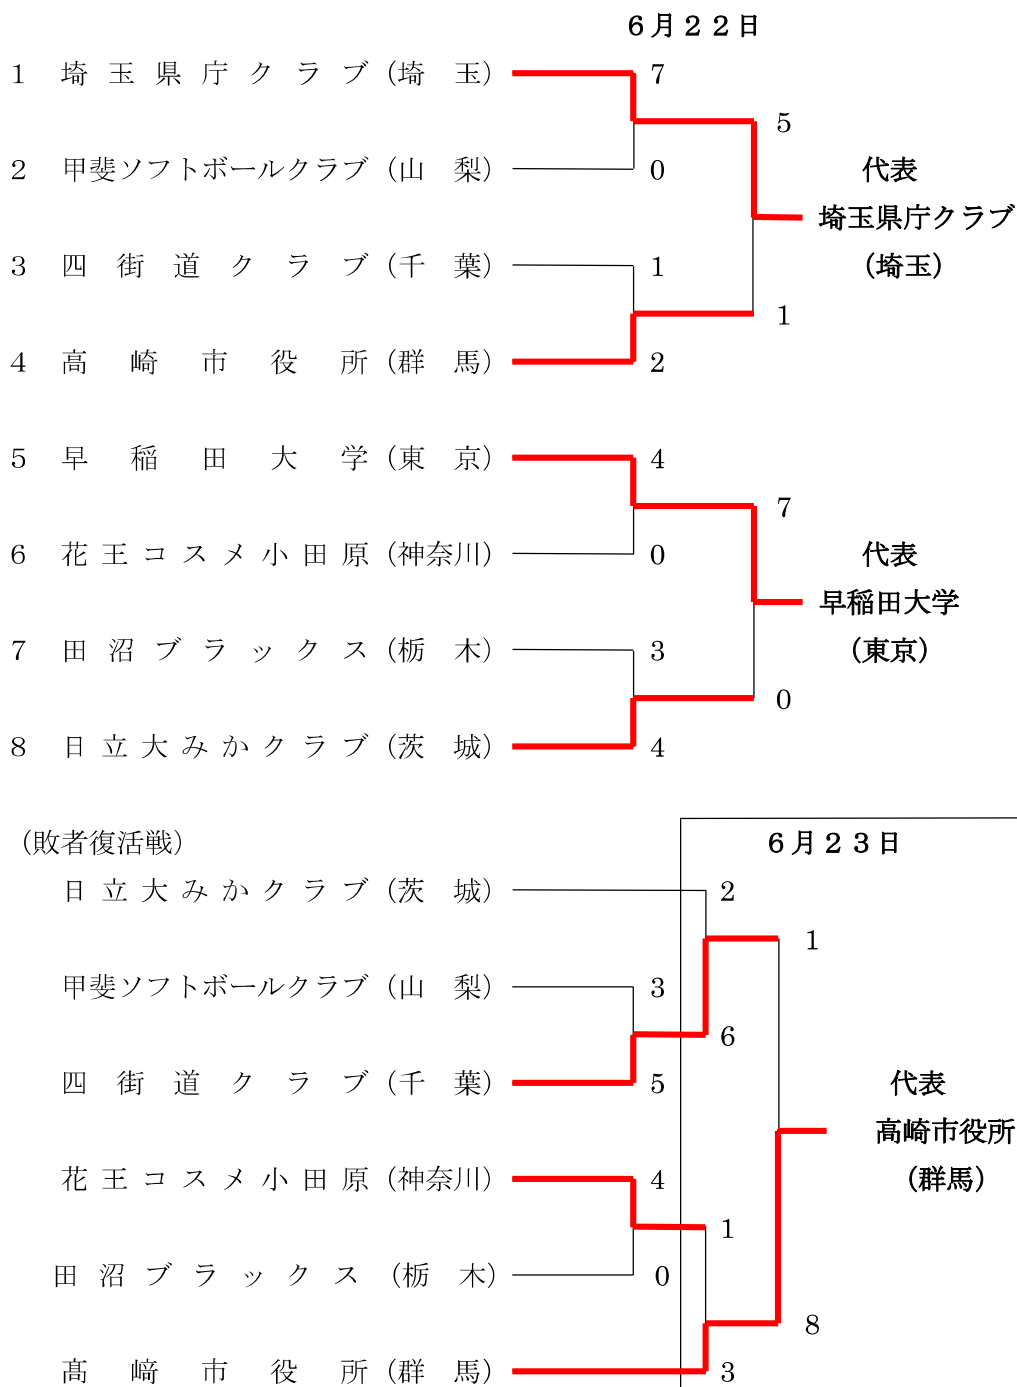

第65回全日本総合男子ソフトボール選手権大会 関東地区予選会

期日 令和元年6月22日・23日(予備日 24日)

会場 大田原市美原運動公園 野球場)・第2球場

試合開始予定時間 1日目 ①9:00 ②11:00 ③13:00 ④15:00

2日目 ①9:00 ②11:00

第71回全日本総合女子ソフトボール選手権大会 関東地区予選会

期日 令和元年6月22日・23日（予備日 24日）

会場 大田原グリーンパークC・D

試合開始予定時間 1日目 ①9:00 ②11:00 ③13:00 ④15:00
 2日目 ①9:00 ②11:00