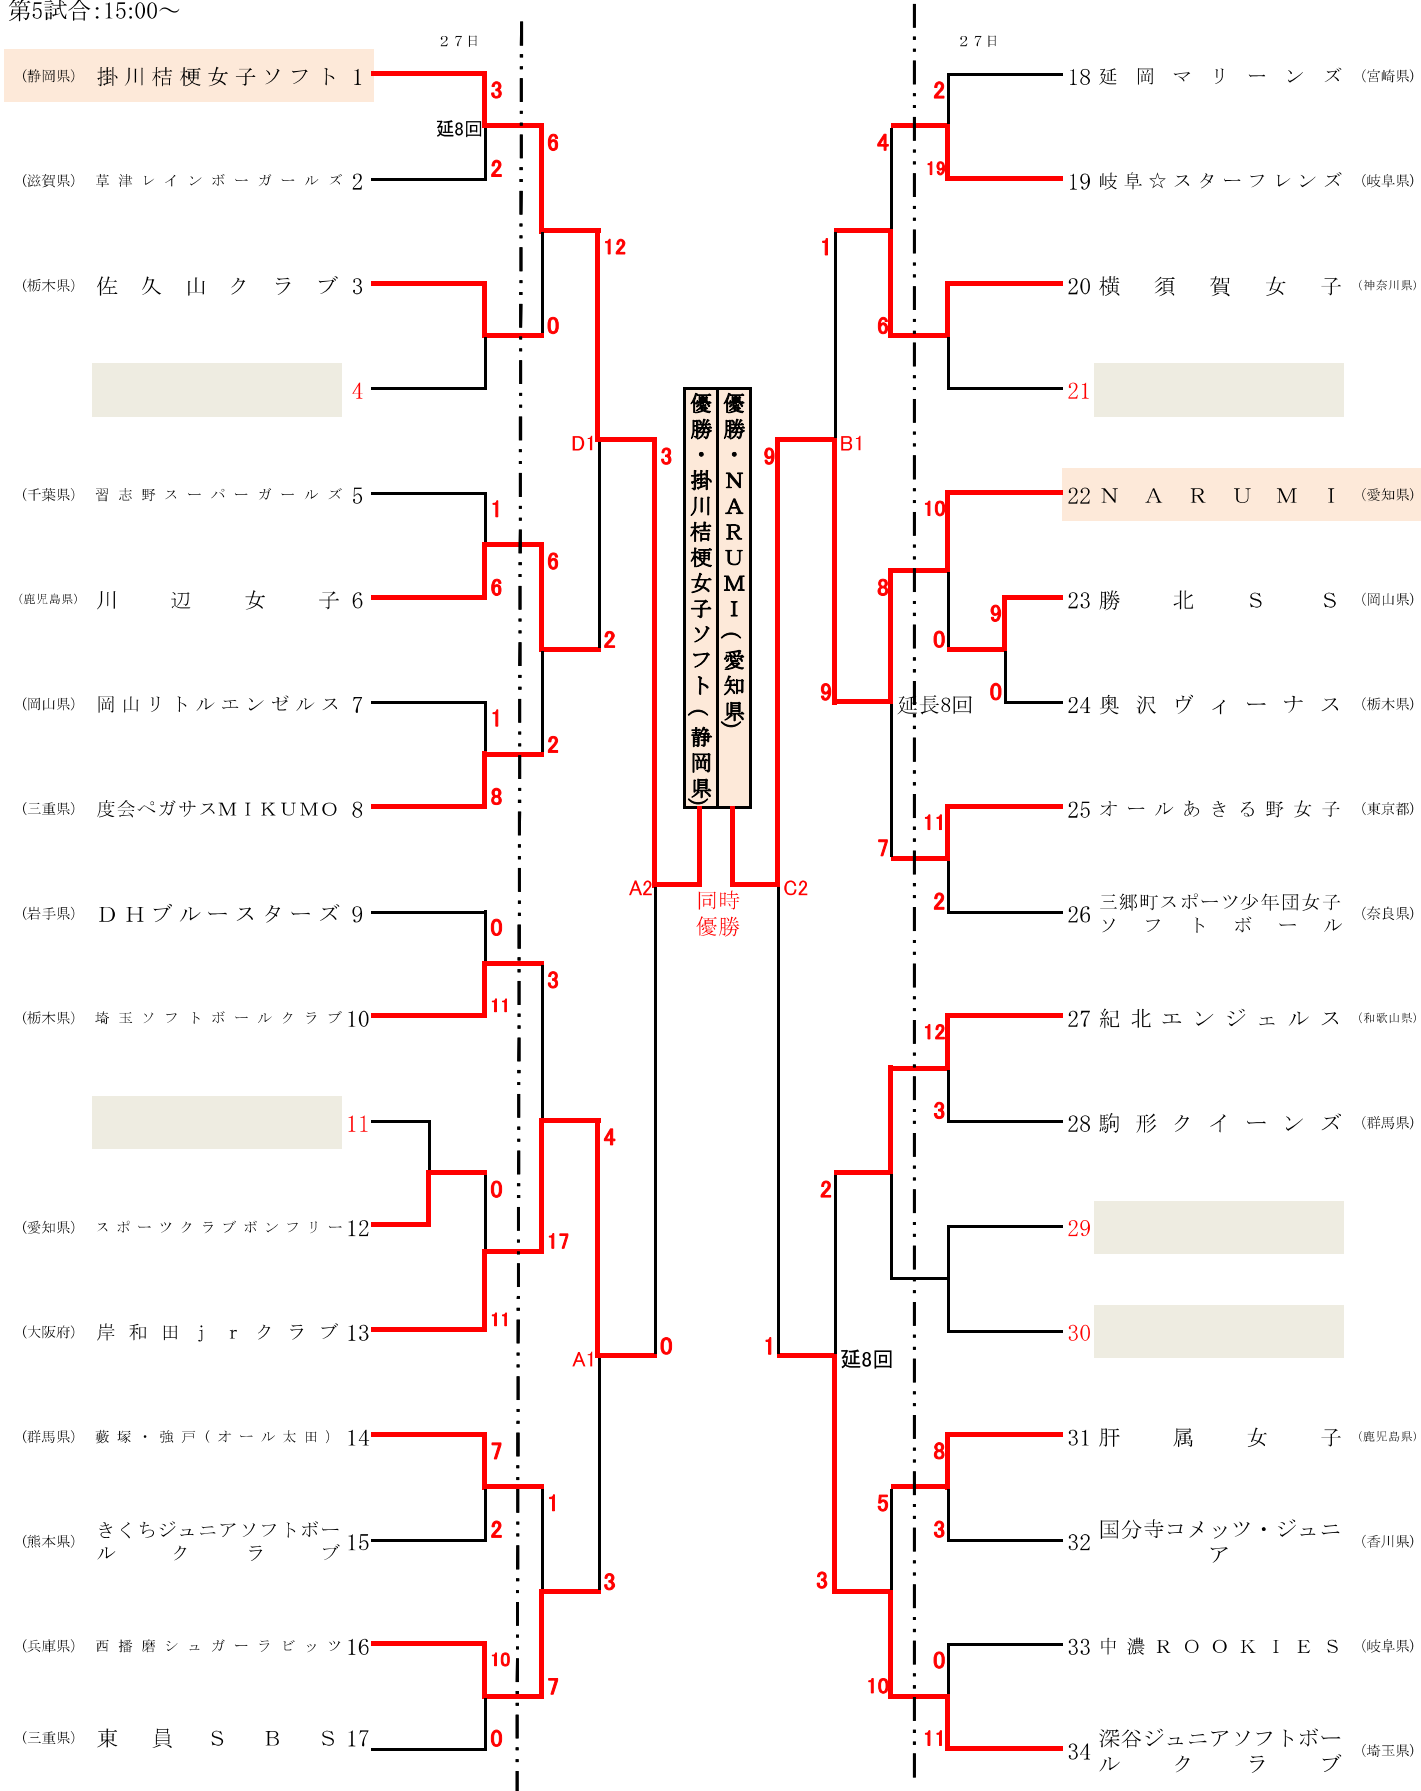

第14回春季全日本小学生女子ソフトボール大会

第1試合: 9:00~
 第2試合: 10:30~
 第3試合: 12:00~
 第4試合: 13:30~
 第5試合: 15:00~

期日 令和3年3月27日(土)~29日(月)
 会場 鹿児島県南九州市知覧平和公園多目的球場他
 A球場: 多目的球場Aコート B球場: 多目的球場Bコート
 C球場: 陸上競技場Cコート D球場: 陸上競技場Dコート

<https://youtu.be/gkEz>
 大会動画クリック↑

1回戦~準決勝戦は90分を過ぎて新しいイニングに入らない。制限時間経過後同点の場合は、次イニングよりタイブレークにより試合を続行する。但し、タイブレークは2イニングまでとし、タイブレークで2イニング終了してもなお同点の場合は、抽選により勝敗を決定する。得点差コールドゲームは採用しない。決勝戦は時間制限を設けず、3回15点、4回10点、5回以降7点以上の差がついた場合はコールドゲームとする。