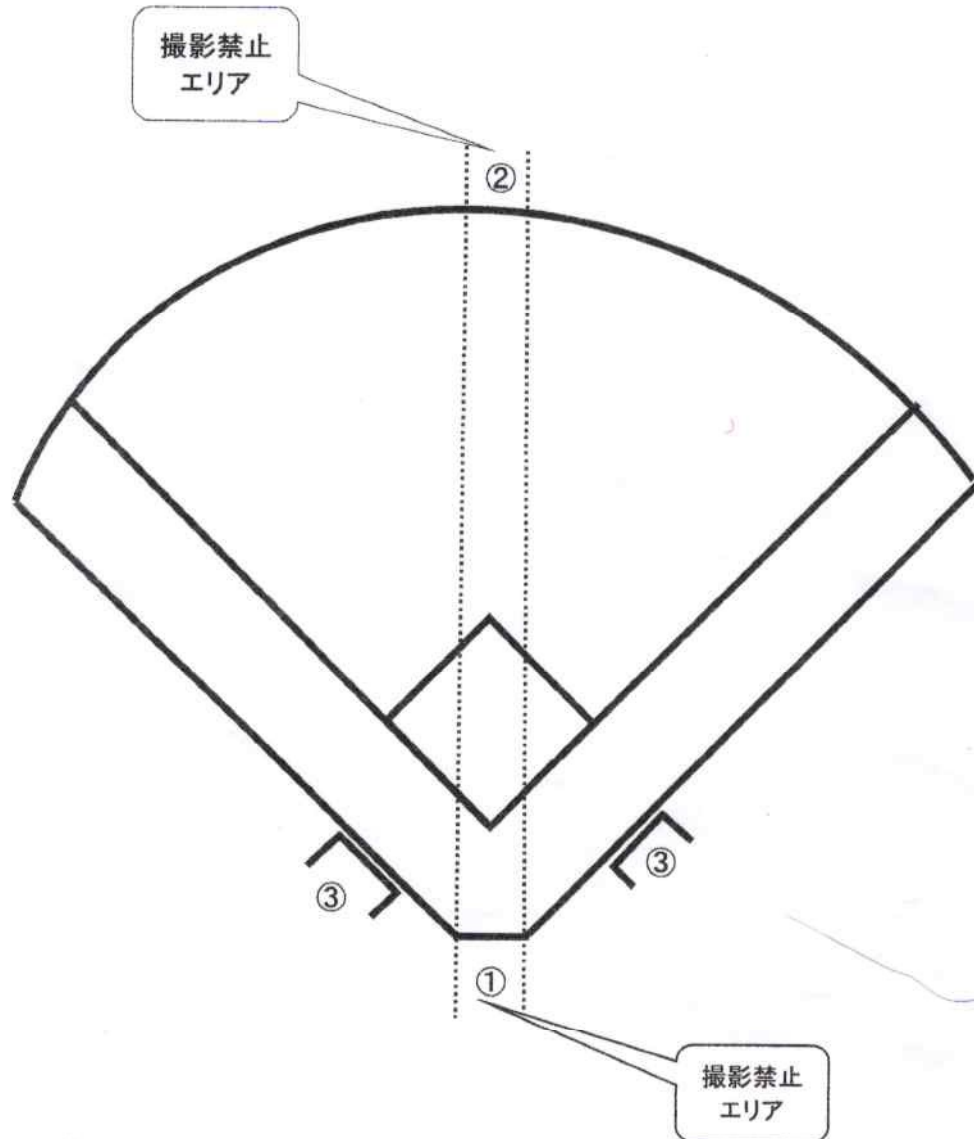

撮影 禁止エリア (案) 2

(※カメラによる連写撮影行為を含む)

◆ 撮影禁止エリアの定義

- (1) ①・② … バックネットの後方(審判、記録、放送、役員席)及びセンターの場外でバックネットと同等の範囲。
- (2) ③ … ベンチ内での情報・通信機器の使用は禁止する。

◆ お願い

- (1) 大会役員、開催地関係者各位へ … 撮影禁止エリアを可能な限り、ライン、ロープ、フェンス等でエリアを区分して、撮影者に対し、理解を求めてトラブルを未然に防止するよう徹底してほしい。
- (2) チーム関係者へ … 撮影行為があった場合は大会本部並びに関係役員から注意させていただきますので、その際は速やかに撤去及び移動をお願いいたします。
- (3) 県大会(予選会)、支部大会、支部予選会のプログラムに掲載し、周知徹底をお願いいたします。
  (関東大会以上については、プログラム掲載の可否を協議して決定したいと思います)