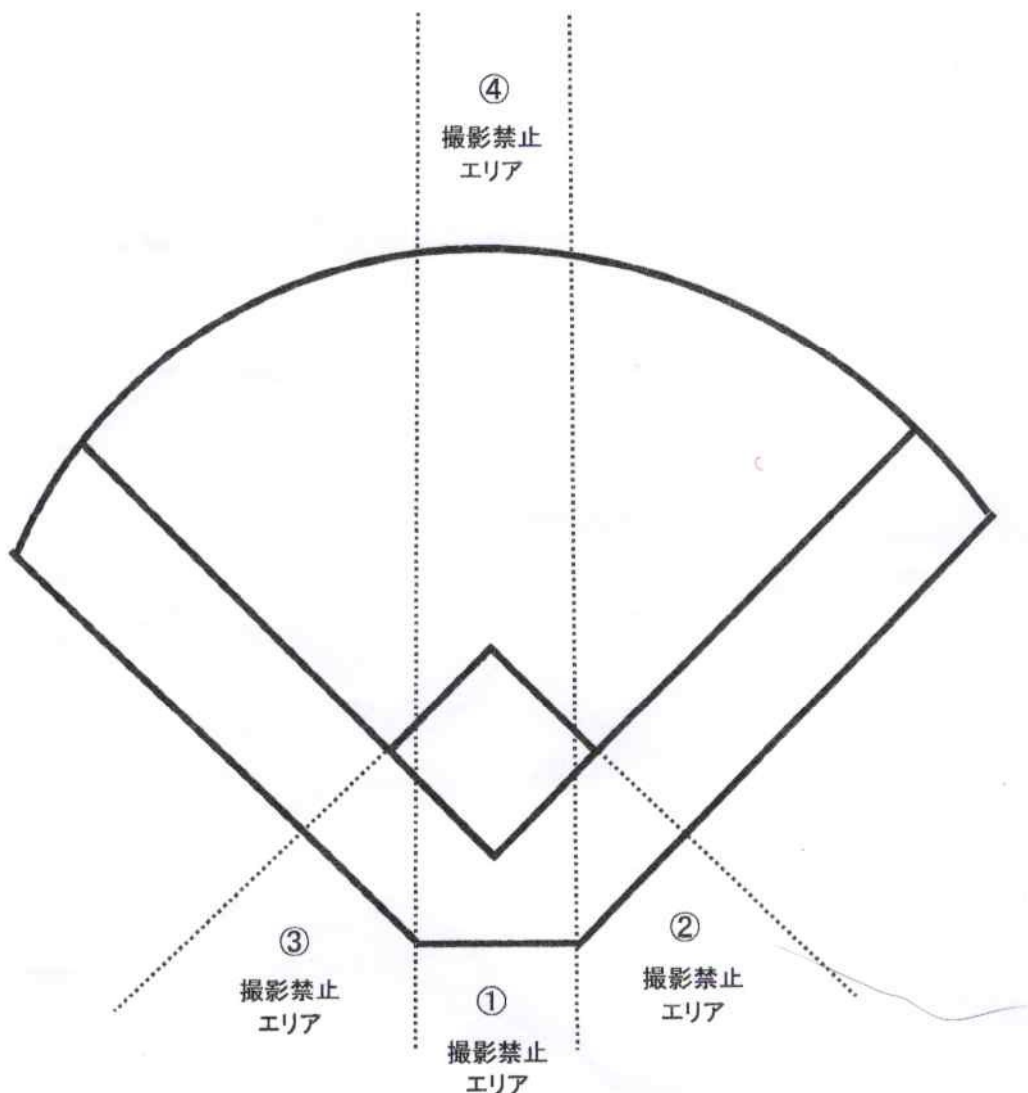

撮影 禁止エリア (案) 1

(※カメラによる連写撮影行為を含む)

◆ 撮影禁止エリアの定義

- (1) ①～③ … 1塁ベース延長戦の場外からバックネットの後方及び3塁ベース延長線の場外まで。
- (2) ④ … センターの場外でバックネットと同等の範囲。

【問題】 ②と③の撮影禁止エリアで、バックネットサイドからベンチ(本塁寄り)までの間でチーム関係者がビデオ撮影機を固定しているケースが見受けられるが、どのように対処すべきか。

◆ お願い

- (1) 大会役員、開催地関係者各位へ … 撮影禁止エリアを可能な限り、ライン、ロープ、フェンス等でエリアを区分して、撮影者に対し、理解を求めてトラブルを未然に防止するよう徹底してほしい。
- (2) チーム関係者へ … 撮影行為があった場合は大会本部並びに関係役員から注意させて頂きますので、その際は速やかに撤去及び移動をお願いいたします。
- (3) 県大会(予選会)、支部大会、支部予選会のプログラムに掲載し、周知徹底をお願いいたします。(関東大会以上については、プログラム掲載の可否を協議して決定したいと思います)