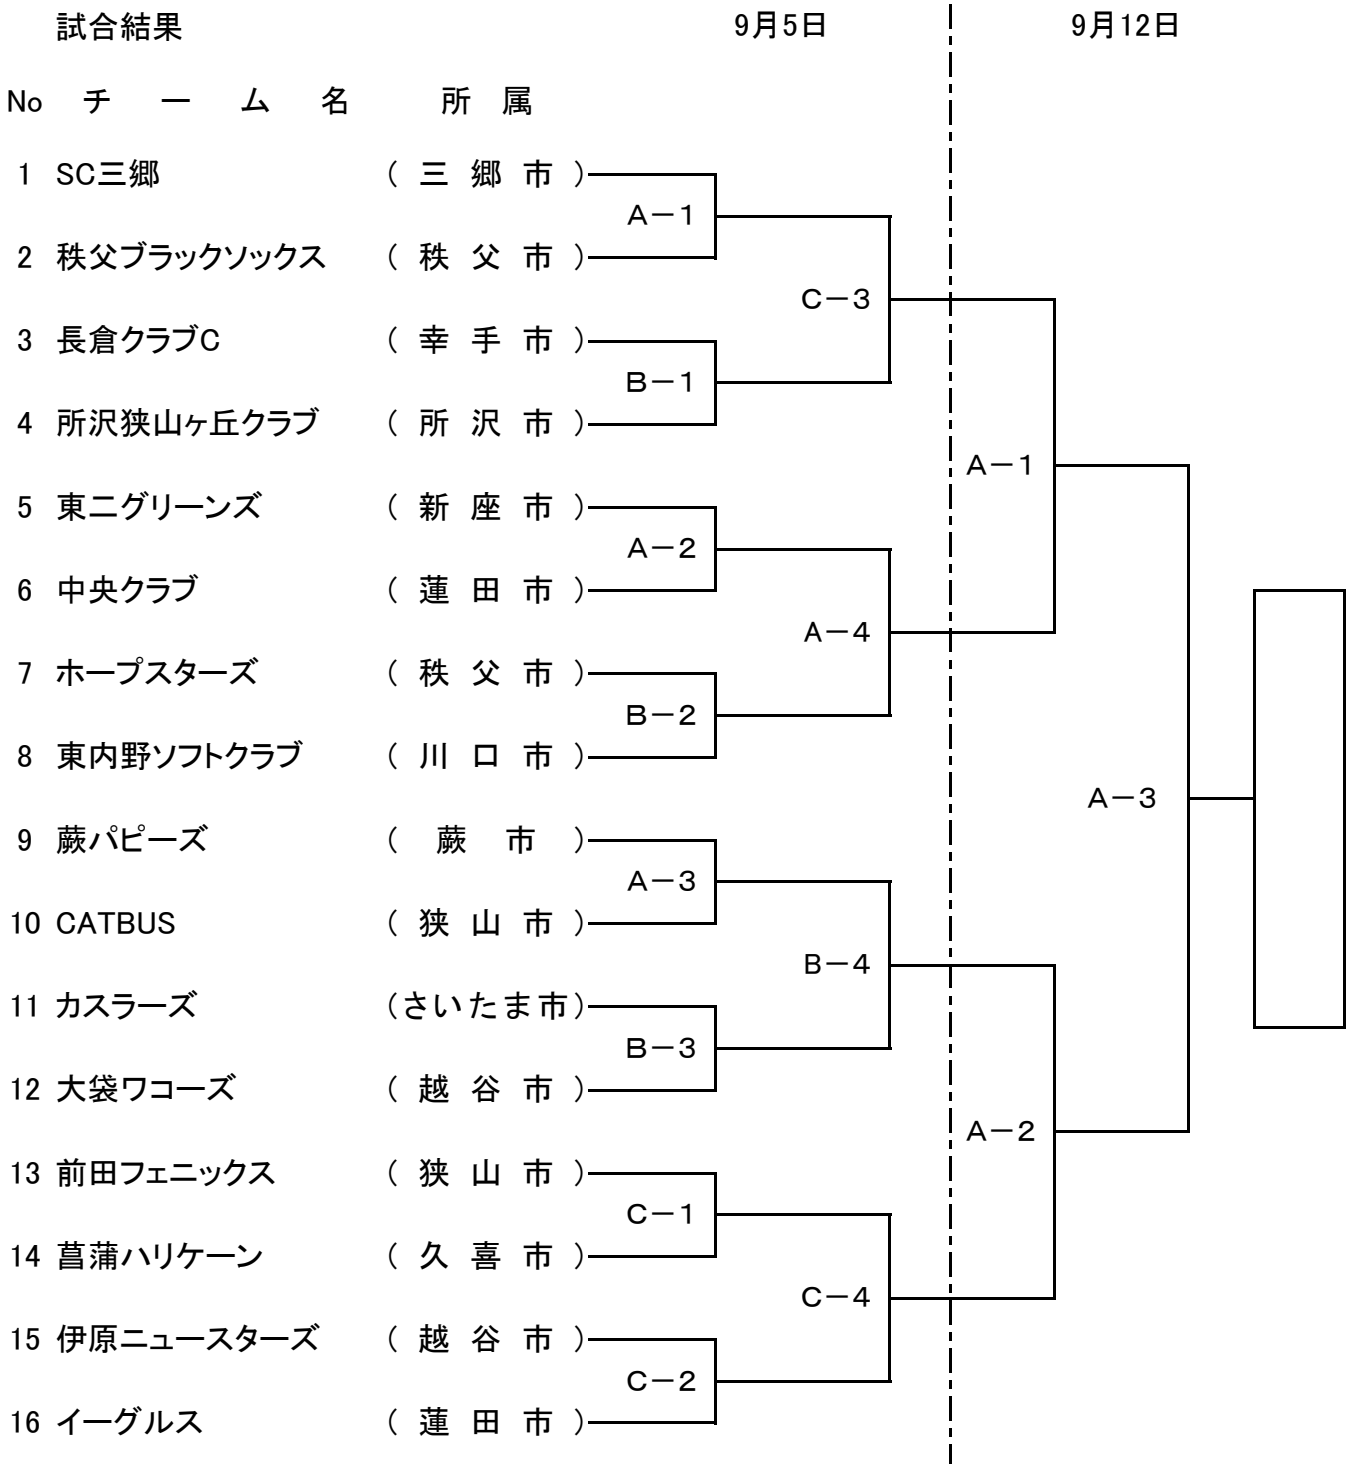

第21回ミズノオープン大会

大会日 令和3年9月5日(日)12日(日) 予備日 19日(日)

会場 毛呂山町大類ソフトボールパーク・西戸グラウンド

試合開始時間 AM8:30~

A-大類ソフトボールパーク A面

B-大類ソフトボールパーク B面

C-西戸グラウンド

※ 全国的にCOVID19の感染者拡大していますので、大会参加チーム・大会役員及び関係者におかれましては、これまで以上に感染予防を強化した上で、最大限の注意をして下さい。埼玉県への緊急事態宣言が延長されたこともあり、今後の感染状況等を踏まえた上で、大会開催直前や大会期間中になっても会場使用の許可が取り消される場合がありますので、重ねて留意とご理解をお願い致します。