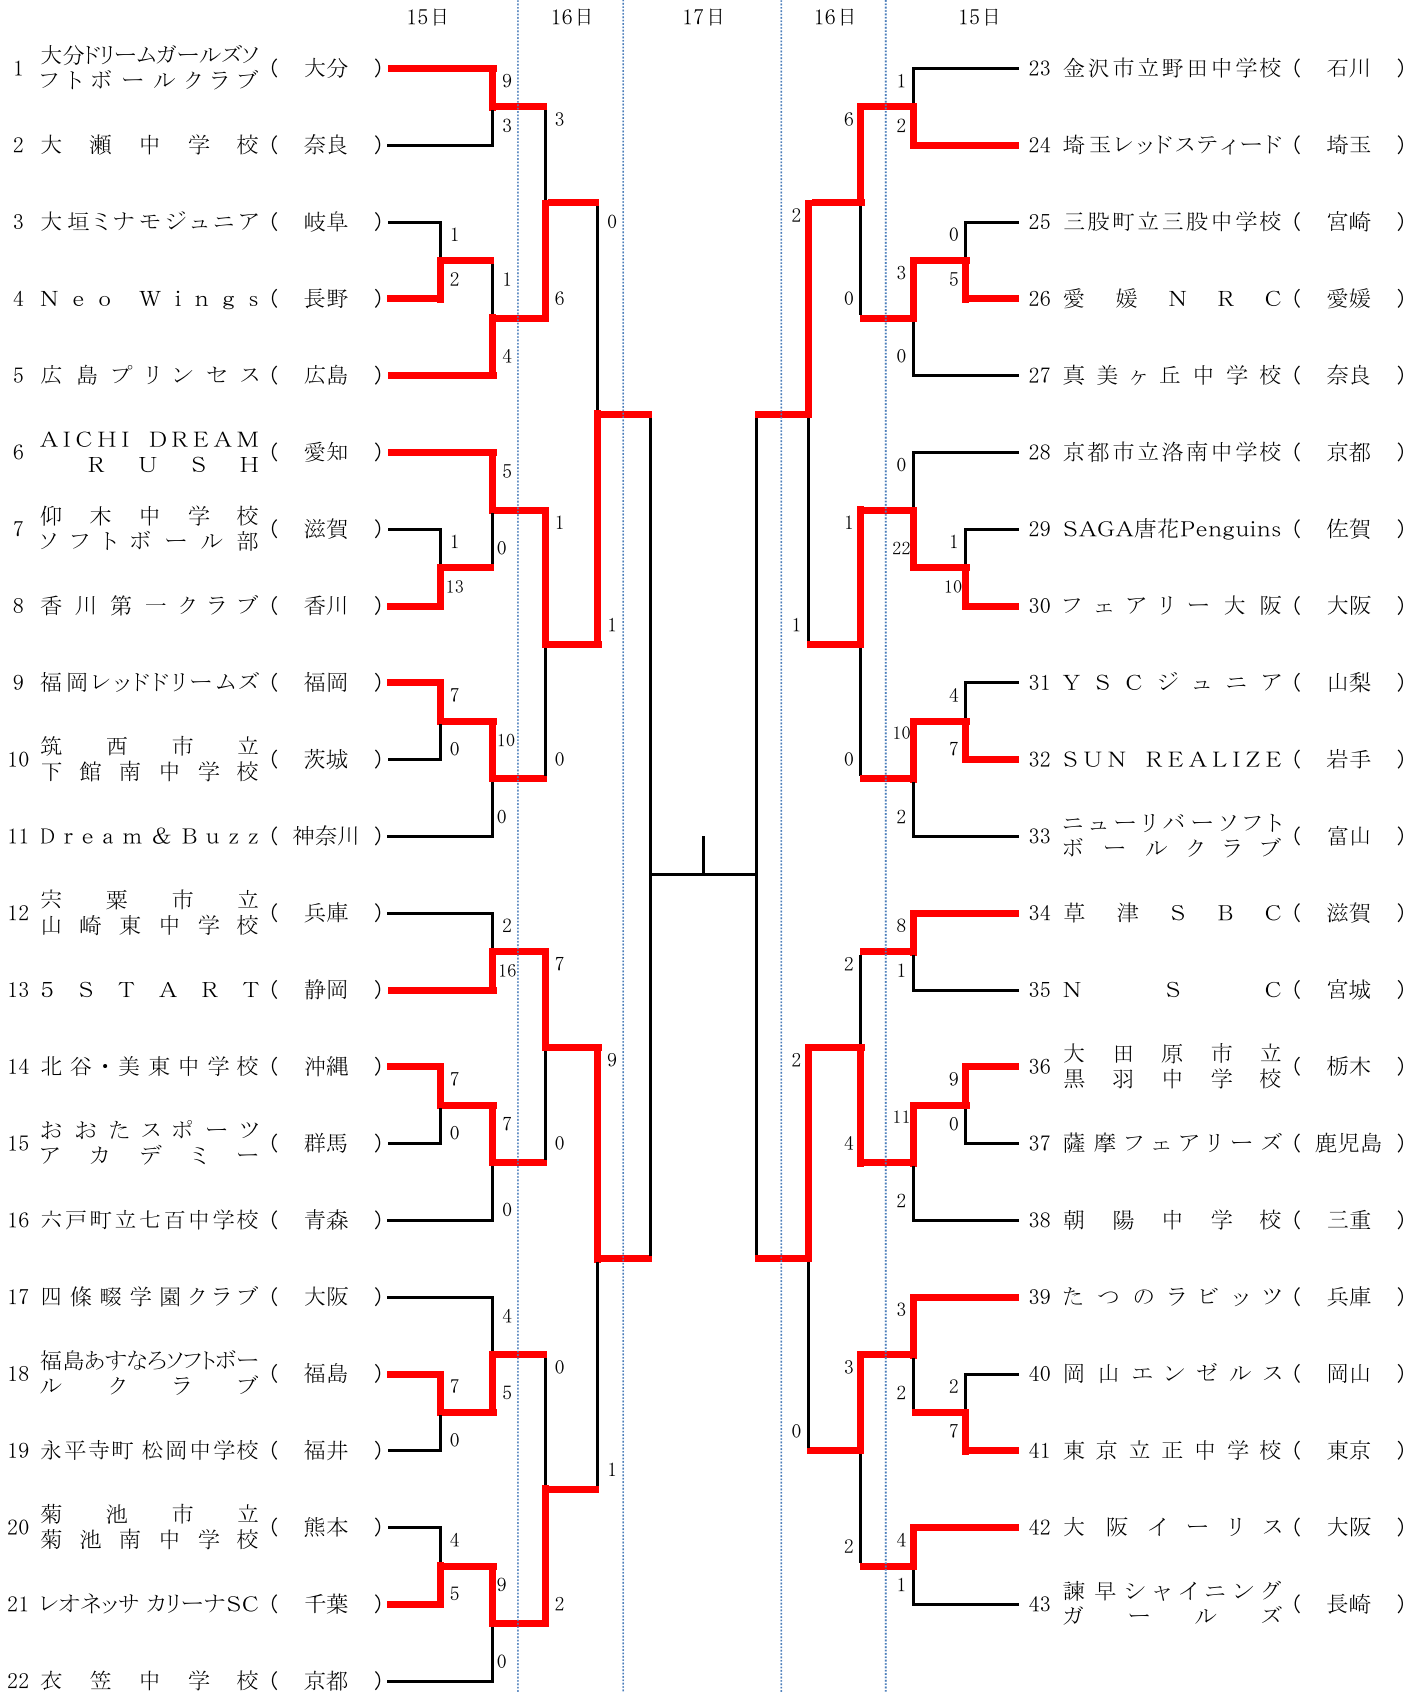

第21回全日本中学生男女ソフトボール大会《女子の部》

期日 令和3年8月14日(土)～17日(火)
会場 大阪府大阪市、セレッソスポーツパーク舞洲

A球場：セレッソスポーツパーク舞洲A B球場：セレッソスポーツパーク舞洲B
C球場：セレッソスポーツパーク舞洲C D球場：セレッソスポーツパーク舞洲D
E球場：セレッソスポーツパーク舞洲E F球場：セレッソスポーツパーク舞洲F
G球場：セレッソスポーツパーク舞洲G H球場：セレッソスポーツパーク舞洲H
I球場：舞洲西運動場

雨天により4チーム優勝

AICHI DREAM RUSH (3年ぶり2回目)
5 START (初優勝)
埼玉レッドステイード (初優勝)
大田原市立黒羽中学校 (初優勝)