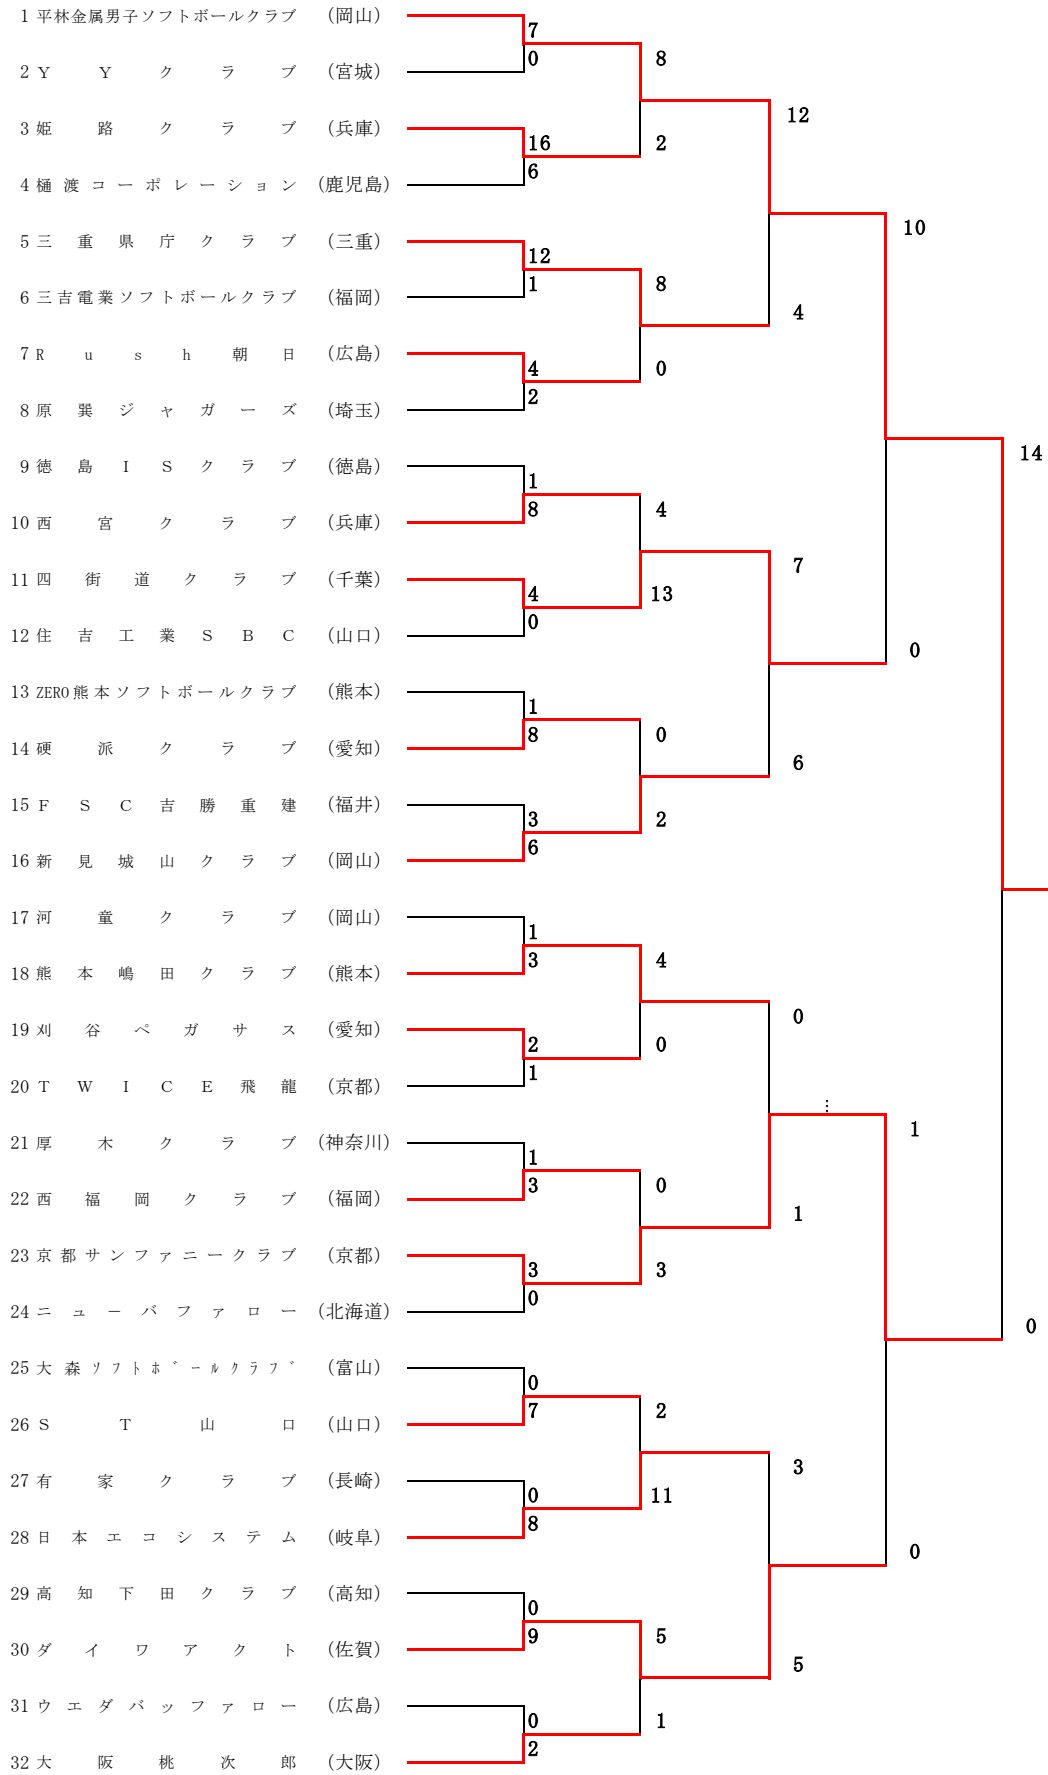

# 第42回全日本クラブ男子ソフトボール選手権大会

期 間 令和3年7月17日(土)～20日(火)  
 会 場 熊本県阿蘇市 阿蘇市農村公園あびかソフトボール場

二年ぶり五回目の優勝  
平林金属男子ソフトボールクラブ